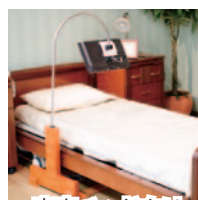

■ 1年間保証付き (ピタッとアームJTFは5年間！)

その他 取り扱い商品

家庭ベッド向けアーチアーム