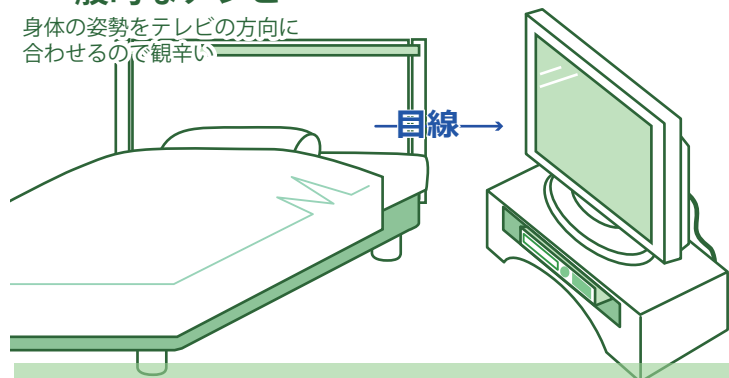

株式会社ニューライフ

L-green のアーム式テレビとは？

病院・介護の場などのベッドに導入することで寝ながらのひと時を身体に負担なくテレビを楽しめるようにする商品です

L-green アーム式テレビ導入の利点

一般的なテレビ

身体の姿勢をテレビの方向に合わせるの観辛い

L-green アーム式テレビ

姿勢に合わせてテレビ側を動かせるので楽に観られる

病院・介護の場などベッドに寝てテレビを見る場合に一般的なテレビでは決まった方向に頭を向ける必要があり長時間の視聴では身体に負担が掛かります。

そこで・・・！

L-green アーム式テレビをオススメいたします！

テレビ側を姿勢に合わせて動かせるので身体への負担が無く、寝返りしてもその都度動かせ、診療や起き上がる時に邪魔にならない方へ向けられます。

L-green ピタッとアームテレビ(JTF)

「ピタッとアーム」は、寝ながらテレビを片手でスーッと動かし手を離してピタッと止まる。当社の最上位アームタイプです。