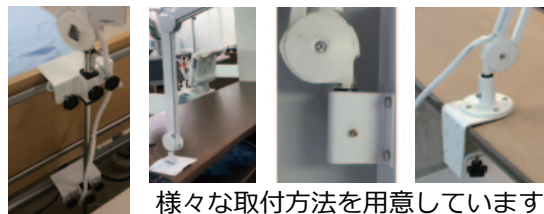

病院・介護の場などベッドに寝てテレビを見る場合に一般的なテレビでは決まった方向に頭を向ける必要があり長時間の視聴では身体に負担が掛かります。

そこで・・・！

L-green アーム式テレビをオススメいたします！

テレビ側を姿勢に合わせて動かせるので身体への負担が無く、寝返りしてもその都度動かせ、診療や起き上がる時に邪魔にならない方へ向けられます。

L-green ピタッとアームテレビ(JTF)

「ピタッとアーム」は、寝ながらテレビを片手でスーッと動かし手を離してピタッと止まる。当社の最上位アームタイプです。

様々な取付方法を用意しています

病院・介護の場に採用いただいております

L-green のアーム式テレビは全国の病院・介護の場に採用いただいております。

当社ホームページにて納入実例を掲載中

<https://www.lifegreen.co.jp/deliver/>

■ セット内容 (L-green 各アーム式テレビ)

セット：アーム・テレビ (付属品含む)・配線類・取付金具

家庭・個人様にも導入しやすいよう、セット内容で病院・介護用ベッドへ標準的な設置・使用に必要な全てを含んでいます。設置が難しいと思われる場合もご相談くださいませ。
※価格は当社運営オンラインショップ参照、もしくは見積依頼ください。