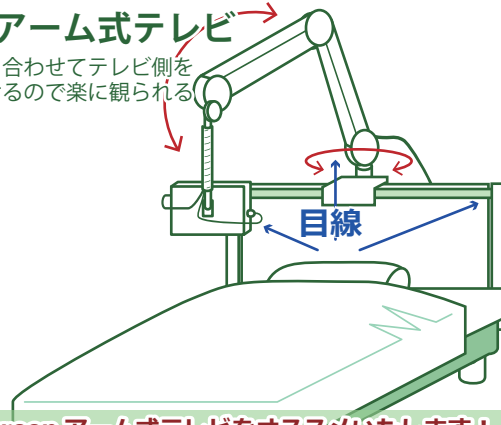

株式会社ニューライフ

L-green のアーム式テレビとは？

病院・介護の場などのベッドに導入することで寝ながらのひと時を身体に負担なくテレビを楽しめるようにする商品です

L-green アーム式テレビ導入の利点

一般的なテレビ

身体の姿勢をテレビの方向に合わせるの観辛い

L-green アーム式テレビ

姿勢に合わせてテレビ側を動かせるので楽に観られる

病院・介護の場などベッドに寝てテレビを見る場合に一般的なテレビでは決まった方向に頭を向ける必要があり長時間の視聴では身体に負担が掛かります。

そこで・・・！

L-green アーム式テレビをオススメいたします！

テレビ側を姿勢に合わせて動かせるので身体への負担が無く、寝返りしてもその都度動かせ、診療や起き上がる時に邪魔にならない方へ向けられます。

L-green ピタッとアームテレビ(JTF)

「ピタッとアーム」は、寝ながらテレビを片手でスーッと動かし手を離してピタッと止まる。当社の最上位アームタイプです。

様々な取付方法を用意しています

病院・介護の場に採用いただいております

L-green のアーム式テレビは全国の病院・介護の場に採用いただいております。

当社ホームページにて納入実例を掲載中

<https://www.lifegreen.co.jp/deliver/>

■ セット内容 (L-green 各アーム式テレビ)

セット：アーム・テレビ (付属品含む)・配線類・取付金具

家庭・個人様にも導入しやすいよう、セット内容で病院・介護用ベッドへ標準的な設置・使用に必要な全てを含んでいます。設置が難しいと思われる場合もご相談くださいませ。
※価格は当社運営オンラインショップ参照、もしくは見積依頼ください。