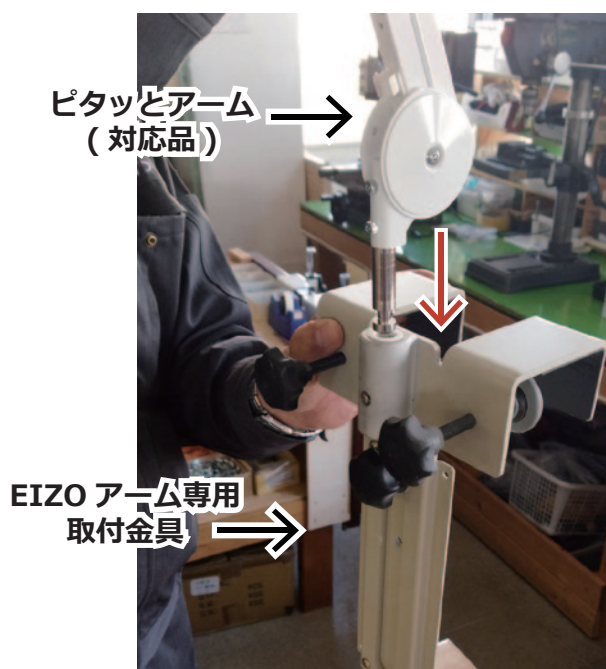

### EIZO 株式会社 ( ナナオ ) 製から当社品へ移行検討の方へ

EIZO 株式会社製アーム式テレビ用の「EIZO 専用取付金具」をそのまま利用し、  
当社の『L-green ピタッとアーム式テレビ』を取付可能な仕様でご用意出来ます。  
その分 “導入費用を抑えた提案” をさせていただきます。

当案内の対応をご希望の際は、  
導入済みの EIZO のアーム用取付金具をそのまま使用したい旨をお伝えください。

### EIZO の取付金具そのまま使用可能

EIZO 社 FlexView 専用取付金具 一例  
(現物写真)

ベッド取付用

カウンター取付用

EIZO 社の取付金具そのまま、  
当社ピタッとアームを取付の様子

《案内》

「標準仕様のピタッとアーム」と「EIZO の取付金具」では径など仕様が異なり通常は適応しません。  
EIZO の取付金具にピッタリ合うように、ピタッとアーム側を調整したものを用意させていただきます。