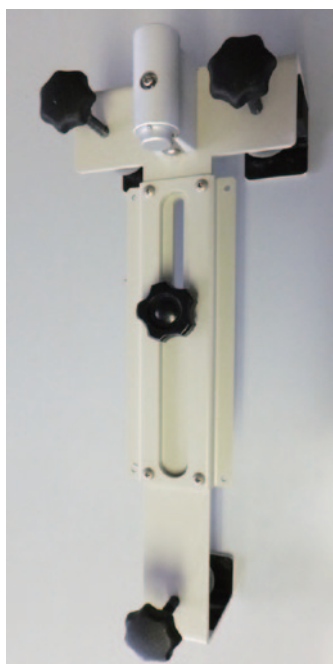

### EIZO 株式会社 ( ナナオ ) 製から当社品へ移行検討の方へ

EIZO 株式会社製アーム式テレビ用の「EIZO 専用取付金具」をそのまま利用し、  
当社の『L-green ピタッとアーム式テレビ』を取付可能な仕様でご用意出来ます。  
その分 “導入費用を抑えた提案” をさせていただきます。

当案内の対応をご希望の際は、  
導入済みの EIZO のアーム用取付金具をそのまま使用したい旨をお伝えください。

### EIZO の取付金具そのまま使用可能

EIZO 社 FlexView 専用取付金具 一例  
(現物写真)

ベッド取付用

カウンター取付用

EIZO 社の取付金具そのまま、  
当社ピタッとアームを取付の様子

《案内》

「標準仕様のピタッとアーム」と「EIZO の取付金具」では径など仕様が異なり通常は適応しません。  
EIZO の取付金具にピッタリ合うように、ピタッとアーム側を調整したものを用意させていただきます。