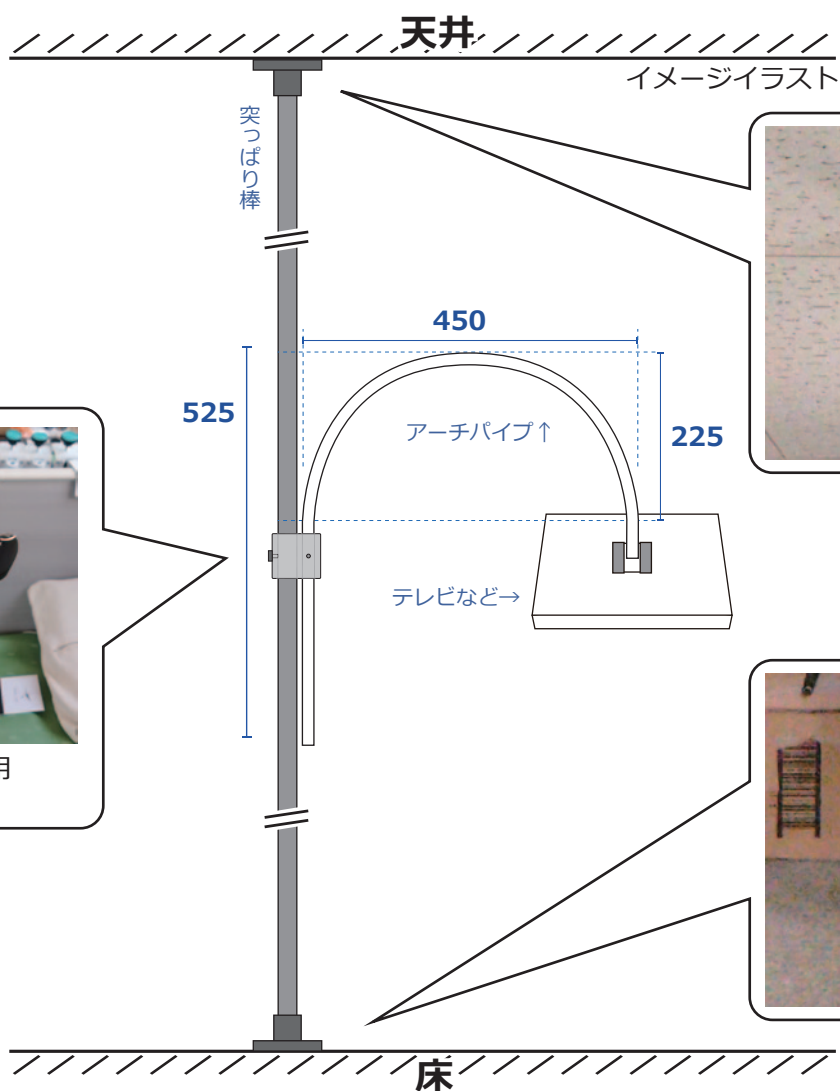

アーチパイプ式テレビセット 突っぱり棒取付タイプ

家庭向けに馴染むスリムなアーチパイプ・低価格設定を行った、「アーチ」の新たな取付方法「突っぱり棒」を用意致しました！

スリムなアーチパイプ内に
配線類が通せるのでスッキリ

天井と床からの「突っぱり棒」で
「アーチパイプ」を取付可能

突っぱり棒用
取付金具