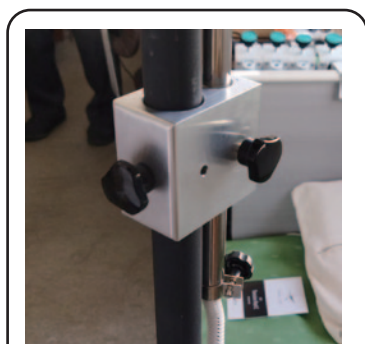

アーチパイプ式テレビセット 突っぱり棒取付タイプ

家庭向けに馴染むスリムなアーチパイプ・低価格設定を行った、「アーチ」の新たな取付方法「突っぱり棒」を用意致しました！

スリムなアーチパイプ内に
配線類が通せるのでスッキリ

天井と床からの「突っぱり棒」で
「アーチパイプ」を取付可能

突っぱり棒用
取付金具