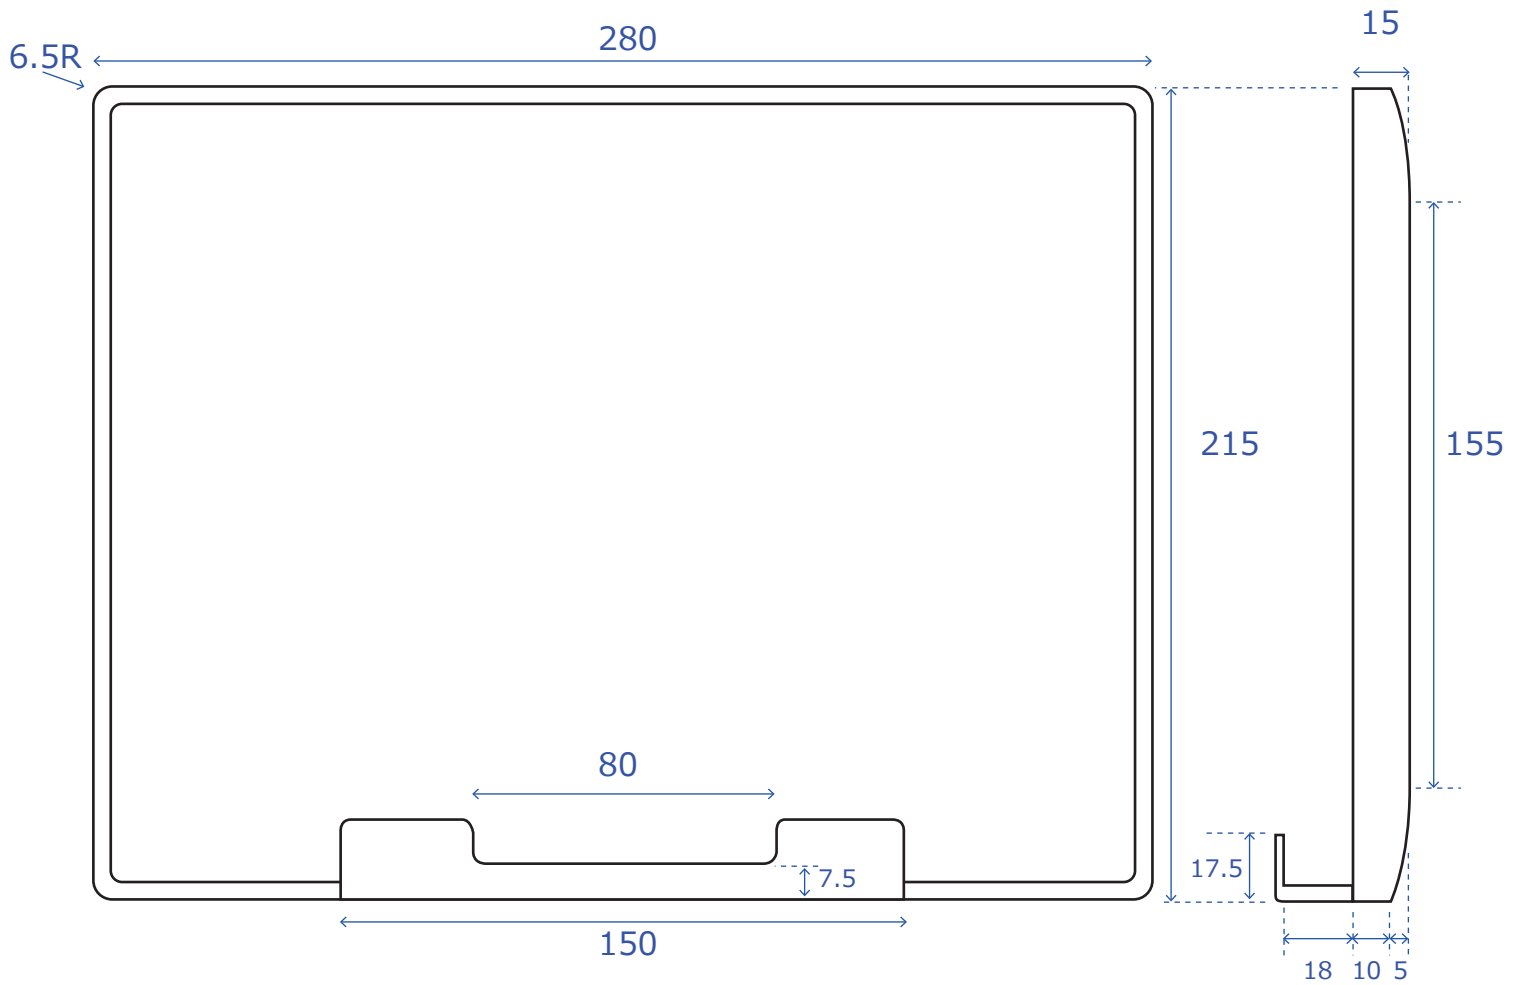

# タブレット端末取付ホルダー寸法図

## マグネットホルダー

上面

側面