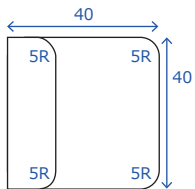

# タブレット端末取付ホルダー寸法図

## マグネットホルダー

上面

側面