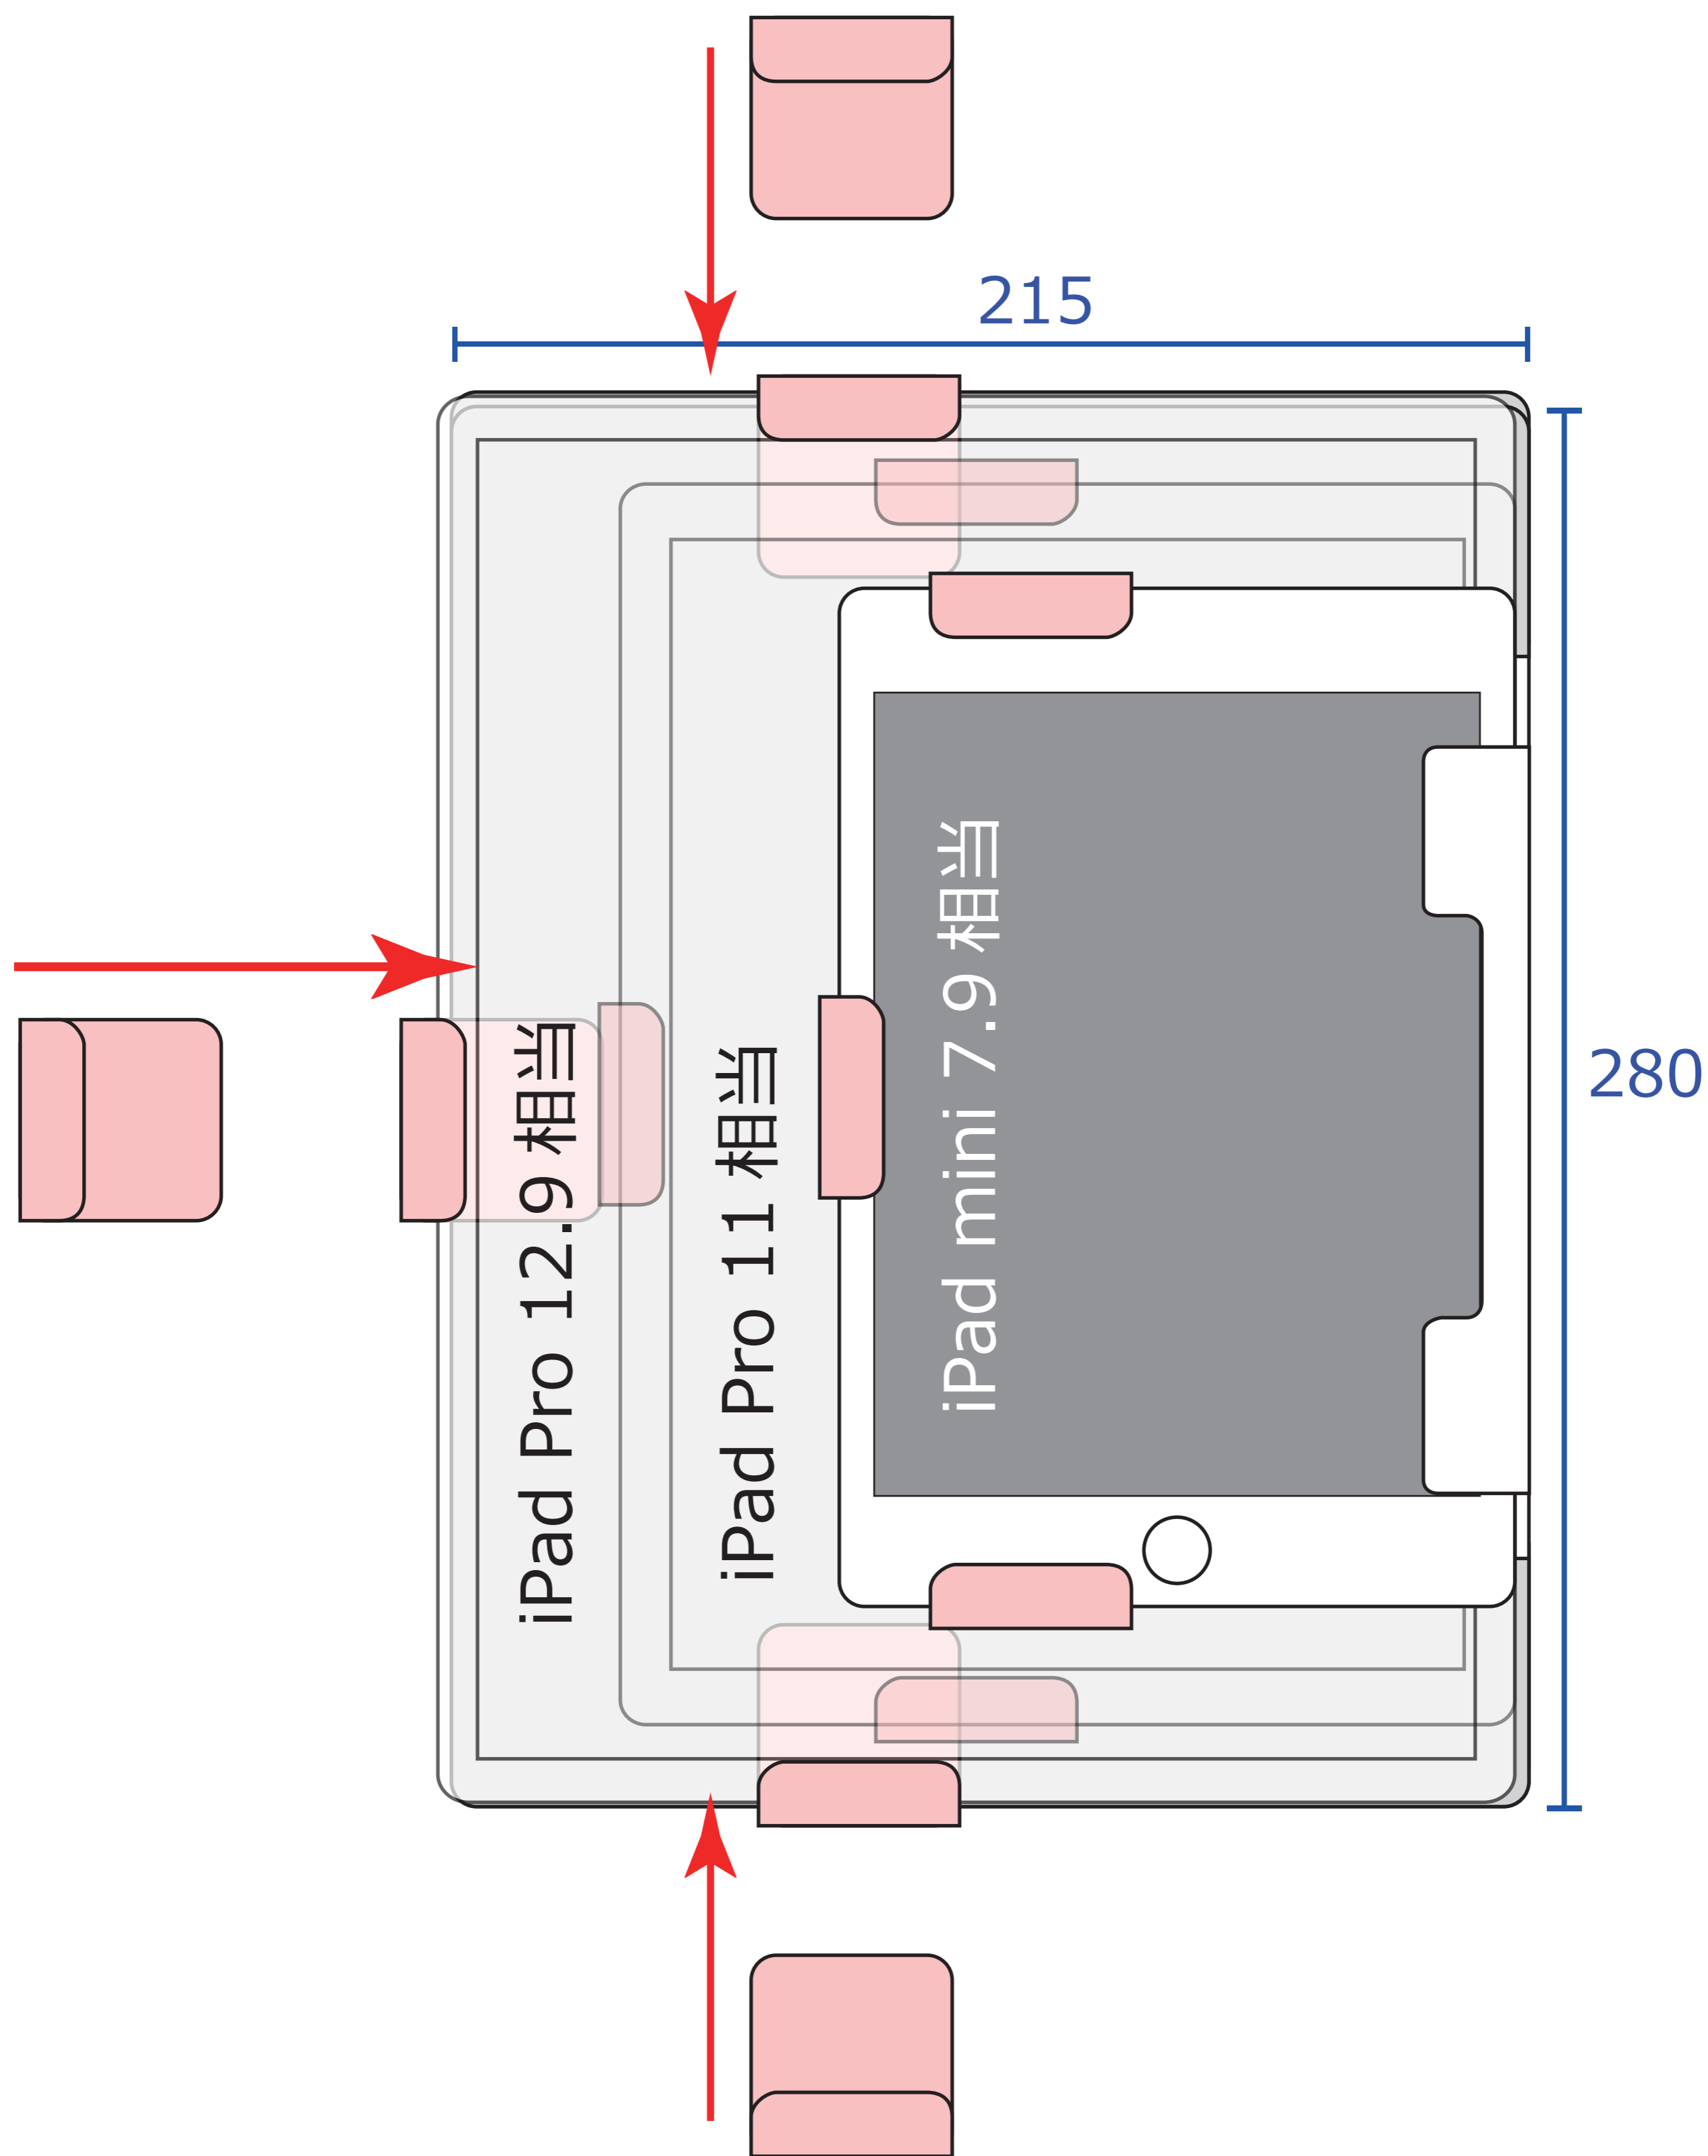

iPad mini 7.9 相当

iPad Pro 11 相当

iPad Pro 12.9 相当

タブレット端末取付ホルダー タブレット端末（縦向け） 各サイズ設置イメージ

iPad mini 7.9 相当

iPad Pro 11 相当

iPad Pro 12.9 相当