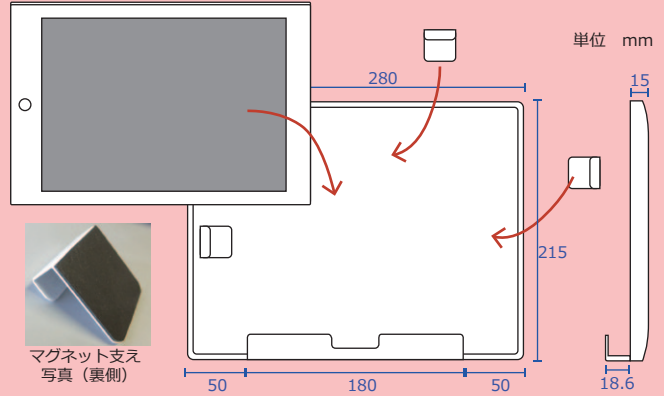

※取付ホルダーの一例

表面

裏面 (アーム取付)

端末に合わせて加工調整いたします(写真例はiPadの場合)

※10インチ相当のイメージ

■ 対応タブレットサイズ

横：最大280mm 縦：最大215mm (※最小は制限なし)
厚み：端末の最厚部で13mm以内 (カバーを付ける場合は含めて)

L-green 各種アームへ対応可能

ベッド用アーム「ピタっとアーム」

ベッドに寝ながら見やすい位置へスッと動かせる
スリム・丈夫・フレキシブルな当社の最上位アームです。

様々な取付方法を用意しています

「アーチ」

家庭・個人使用に向けた、スリムでスマートな外観

木製スタンド

ベッド取付

ピタっとアーム ミニ