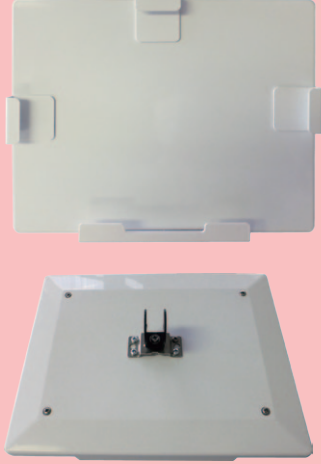

独自開発の各種アームを応用 タブレット端末 (iPad など) を取付使用

L-green の主な取扱商品ベッド用アームテレビを応用し、テレビの代わりに「タブレット端末」も取付可能です。操作パネル・サイネージ・内蔵カメラで撮影用など、あらゆるご利用場面に活用いただけます。

タブレット端末取付ホルダー部分 (タブレット端末は別途ご用意下さい)

端末のサイズ・重量を踏まえ、固定方法・使い勝手を最適にする加工調整いたします。その為写真は一例で、形状が異なる場合があります。

※取付ホルダーの一例

表面

裏面 (アーム取付)

端末に合わせて加工調整いたします(写真例はiPadの場合)

※10インチ相当のイメージ

■ 対応タブレットサイズ

横：最大280mm 縦：最大215mm (※最小は制限なし)
厚み：端末の最厚部で13mm以内 (カバーを付ける場合は含めて)

L-green 各種アームへ対応可能

ベッド用アーム「ピタっとアーム」

ベッドに寝ながら見やすい位置へスッと動かせる
スリム・丈夫・フレキシブルな当社の最上位アームです。

様々な取付方法を用意しています

「アーチ」

家庭・個人使用に向けた、スリムでスマートな外観

木製スタンド

ベッド取付

ピタっとアーム ミニ

歯科医院向け

取付設置例

可動式自立スタンド

取付をお考えのタブレット端末のサイズ・重量と各アームを踏まえて、最適な加工・調整を検討しご提案致します。まずはお気軽にご相談くださいませ。

※各種アーム写真はL-greenアーム製品の主な使用用途テレビ取付です