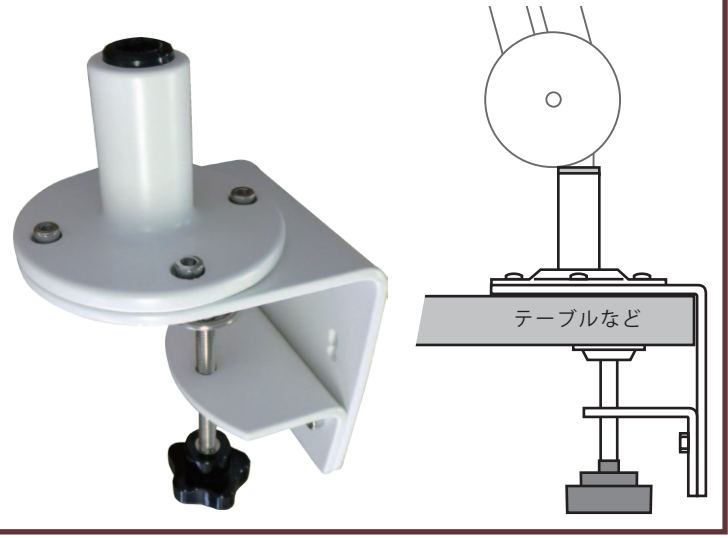

吊金具の有無で、アームの動く範囲、サイズ、価格が異なります。踏まえてお選びください。

写真例は  
LG-132JW-STF

## 吊金具ナシ

写真例は  
LG-132JW-STF(N)

## 取付金具 テーブルやカウンターなどに挟み固定

ピタッとアーム ミニ 吊金具の有無・テレビサイズの組み合わせで6種類よりお選び下さい

商品名・品番	商品名・品番 «吊金具ナシ»	テレビの特徴・サイズ
LG-132JW-STF 13インチ液晶テレビ ピタッとアーム ミニ	LG-132JW-STF(N) 13インチ液晶テレビ ピタッとアーム ミニ (吊金具 ナシ)	«フルハイビジョン・三波対応» 画面サイズ：13.3インチ (約幅294×高165.5mm)
LG-14JWB-STF 14インチ液晶テレビ ピタッとアーム ミニ	LG-14JWB-STF(N) 14インチ液晶テレビ ピタッとアーム ミニ (吊金具ナシ)	画面サイズ：14インチ (幅310.9mm×高174.9mm)
LG-191AP-STF 19インチ液晶テレビ ピタッとアーム ミニ	LG-191AP-STF(N) 19インチ液晶テレビ ピタッとアーム ミニ (吊金具 ナシ)	«L-greenで最大画面サイズ» 画面サイズ：19インチ (約幅408×高230mm)