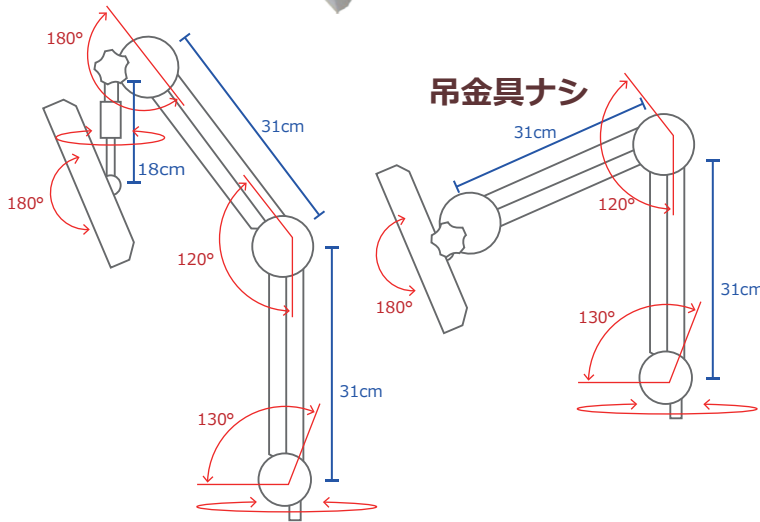

吊金具の有無で、アームの動く範囲、サイズ、価格が異なります。踏まえてお選びください。

写真例は  
LG-132JW-STF

## 吊金具ナシ

写真例は  
LG-132JW-STF(N)

## 取付金具 テーブルやカウンターなどに挟み固定

ピタッとアーム ミニ 吊金具の有無・テレビサイズの組み合わせで6種類よりお選び下さい

商品名・品番	商品名・品番 «吊金具ナシ»	テレビの特徴・サイズ
LG-132JW-STF 13インチ液晶テレビ ピタッとアーム ミニ	LG-132JW-STF(N) 13インチ液晶テレビ ピタッとアーム ミニ (吊金具 ナシ)	«フルハイビジョン・三波対応» 画面サイズ：13.3インチ (約幅294×高165.5mm)
LG-14JWB-STF 14インチ液晶テレビ ピタッとアーム ミニ	LG-14JWB-STF(N) 14インチ液晶テレビ ピタッとアーム ミニ (吊金具ナシ)	画面サイズ：14インチ (幅310.9mm×高174.9mm)
LG-191AP-STF 19インチ液晶テレビ ピタッとアーム ミニ	LG-191AP-STF(N) 19インチ液晶テレビ ピタッとアーム ミニ (吊金具 ナシ)	«L-greenで最大画面サイズ» 画面サイズ：19インチ (約幅408×高230mm)