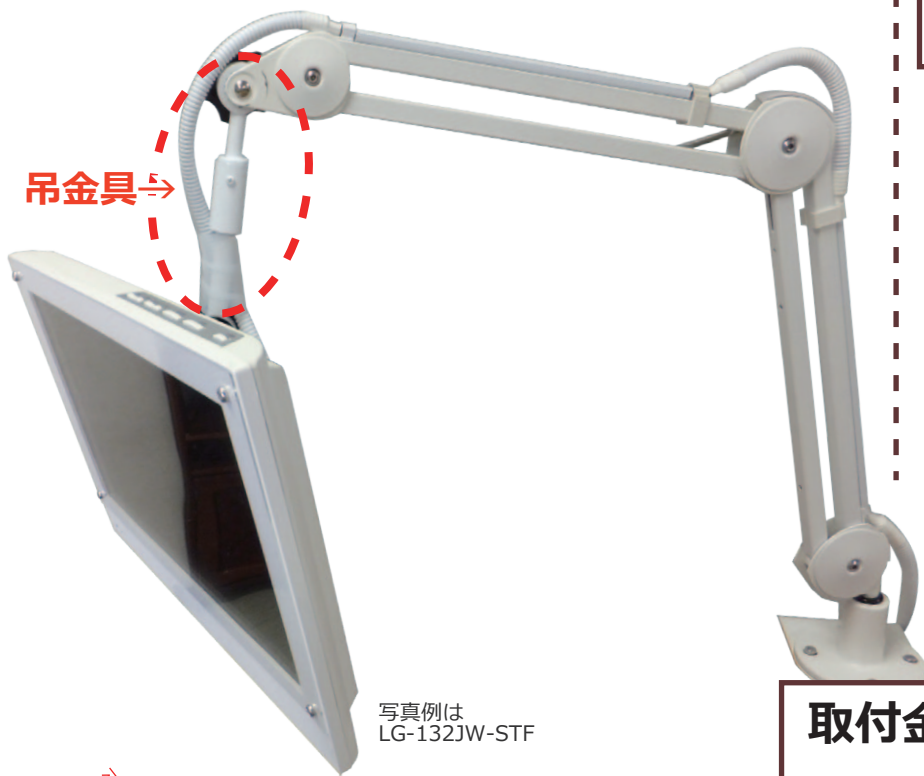

吊金具の有無で、アームの動く範囲、サイズ、価格が異なります。踏まえてお選びください。

写真例は  
LG-132JW-STF

## 吊金具ナシ

写真例は  
LG-132JW-STF(N)

## 取付金具 テーブルやカウンターなどに挟み固定

ピタッとアーム ミニ 吊金具の有無・テレビサイズの組み合わせで6種類よりお選び下さい

商品名・品番	商品名・品番 «吊金具ナシ»	テレビの特徴・サイズ
LG-132JW-STF 13インチ液晶テレビ ピタッとアーム ミニ	LG-132JW-STF(N) 13インチ液晶テレビ ピタッとアーム ミニ (吊金具 ナシ)	«フルハイビジョン・三波対応» 画面サイズ：13.3インチ (約幅294×高165.5mm)
LG-14JWB-STF 14インチ液晶テレビ ピタッとアーム ミニ	LG-14JWB-STF(N) 14インチ液晶テレビ ピタッとアーム ミニ (吊金具ナシ)	画面サイズ：14インチ (幅310.9mm×高174.9mm)
LG-191AP-STF 19インチ液晶テレビ ピタッとアーム ミニ	LG-191AP-STF(N) 19インチ液晶テレビ ピタッとアーム ミニ (吊金具 ナシ)	«L-greenで最大画面サイズ» 画面サイズ：19インチ (約幅408×高230mm)