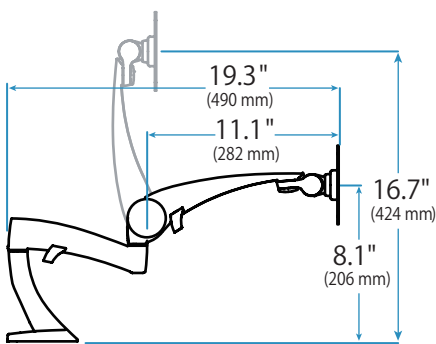

3軸アーム取付9インチ・12インチ液晶テレビ

LG-900--3D-STD
LG-1200--3D-STD

チェアベッドなどのテーブルへ取付可能。流線型の滑らかなアームデザインでテレビを適切な高さや向きに調節出来ます

9インチ

12インチ

サイズ	画面：9V型 (LEDバックライト採用) 外形：235×144×30 mm
画素数	800×480画素画素、ワイドVGA
テレビ部重量	約0.53 kg
電源	入力：AC 100~240V 50/60Hz 出力：DC 9V 1.6A ※専用ACアダプターを付属
消費電力	最大時：約15 W 通常視聴時：約10 W(弊社実測値) 待機時：約0.58 W

サイズ	画面：12V型 (LEDバックライト採用) 外形：312×203×33 mm
画素数	1366×768 画素、ハイビジョン、WXGA
テレビ部重量	約0.92 kg
電源	入力：AC 100~240V 50/60Hz 出力：DC 9V 1.6A ※専用ACアダプターを付属
消費電力	最大時：約16 W 通常視聴時：約13 W(弊社実測値) 待機時：約0.56 W

アーム部仕様

■荷重範囲：8.2 kg (モニターの厚みが50mm以上の場合には荷重範囲が減少することがあります)

■昇降：20 cm

■チルト：80°

■パン：80°

■ローテーション：360° P/L

■VESA規格：75/100

マウントオプション：

デスククランプ [最大51 mm (2") の厚みの端に取付け可能]

グロメットマウント [最大51 mm (2") のホール

及び最大44 mm (1-3/4") 厚みに取付け可能]。

マウント標準：

VESA MIS-D、100/75、

C (穴位置間隔：100 x 100 mm または 75 x 75 mm)

有限会社ライフグリーン

〒610-0343 京都府京田辺市大住浜41
TEL:0774-84-7023 FAX:0774-84-7022

商品の詳細・最新情報はホームページでご覧いただけます

<http://www.lifegreen.co.jp/>