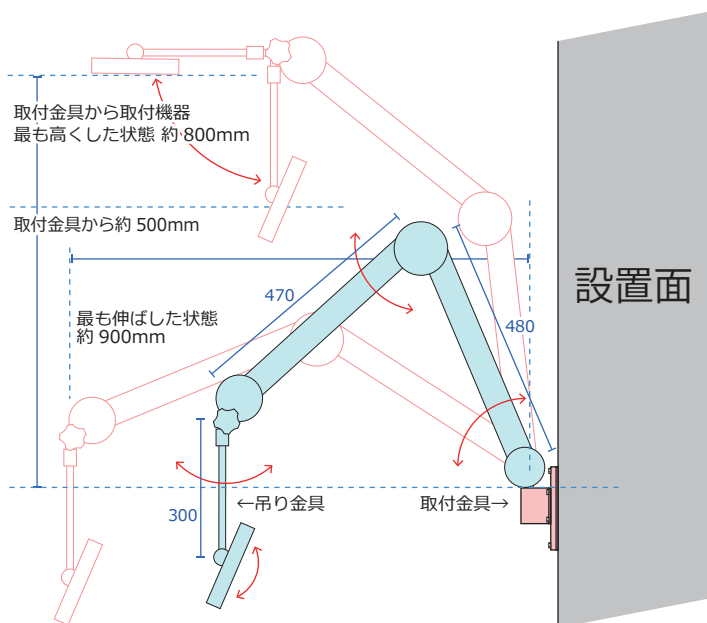

# ピタッとアーム設置イメージイラスト（寸法・動かせる範囲）

## 寸法図・動かせる角度

## 動かせる範囲イメージイラスト

### 《上面》

※各イラストは案内用に、形状の簡易化や配色など、現物と異なる点があります。

※動かせる角度数値はおおよそです。これ以上に動かせる場合も御座いますが推奨外です。

※アーム取付方法「垂直面用」として描いたイラストですが、それ他の場合もアーム寸法や動かせる範囲の案内は同様。