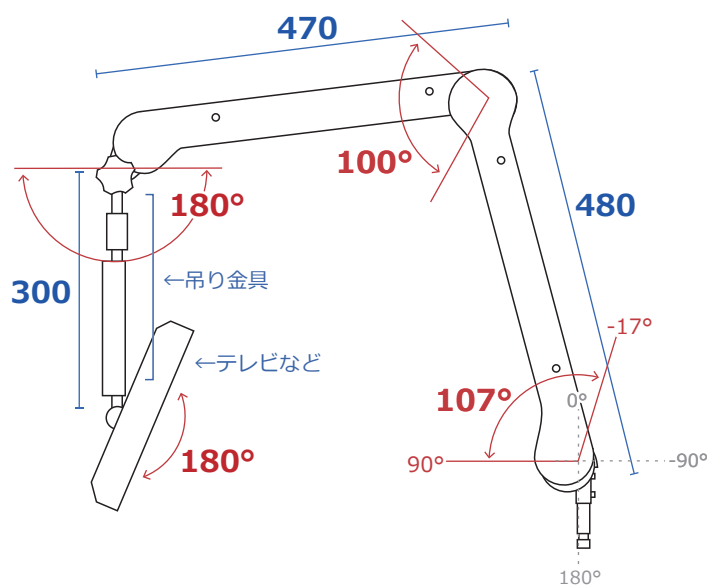

# ピタッとアーム設置イメージイラスト（寸法・動かせる範囲）

## 寸法図・動かせる角度

## 動かせる範囲イメージイラスト

### 《上面》

※各イラストは案内用に、形状の簡易化や配色など、現物と異なる点があります。

※動かせる角度数値はおおよそです。これ以上に動かせる場合も御座いますが推奨外です。

※アーム取付方法「垂直面用」として描いたイラストですが、それ他の場合もアーム寸法や動かせる範囲の案内は同様。