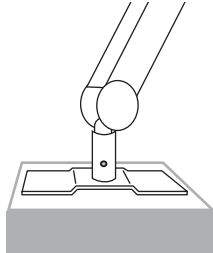

ピタツとアーム寸法・仕様

ピタツとアーム部材質

アーム本体	鉄 (焼付け塗装)
アームカバー	プラスチック

《アームの取付方法》 様々な用途・場所にご利用頂けます

ベッドに取付
ベッドホルダー

挟み込んで取付
オーバーテーブル用

壁や柱へ
垂直面用

カウンター上面などへ
水平面用