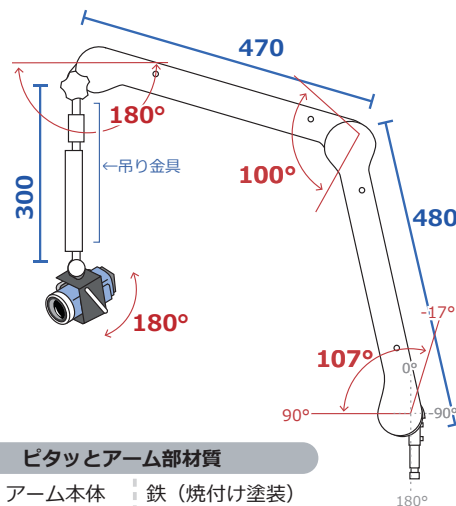

※写真・イラストは設置一例です。
※カメラはセット内容に含まれません別途ご用意下さい。

ハンディビデオカメラを簡単に
ピタツとアームに着脱出来ます

その他様々な機器用の取付台

取付たい機器・用途をご相談下さい
取付方法を検討し、ご提案致します。

《一例：これら以外も用意致します》

タブレット端末用 (iPad など)

スマートフォン用

機器のサイズや重量に合わせて加工調整いたします。
※その為写真は例。形状・色など異なる場合有り。

ピタツとアーム寸法・仕様

ピタツとアーム部材質

アーム本体	鉄 (焼付け塗装)
アームカバー	プラスチック

《アームの取付方法》 様々な用途・場所にご利用頂けます

ベッドに取付
ベッドホルダー

挟み込んで取付
オーバーテーブル用

壁や柱へ
垂直面用

カウンター上面などへ
水平面用