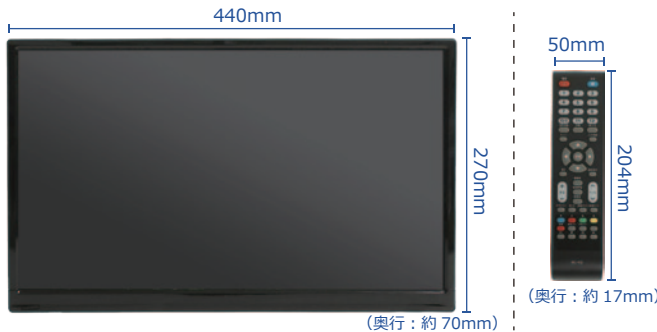

ピタッとアーム 19インチテレビ

寝た姿勢に合わせてテレビを見やすい位置に動かせる。長時間テレビを見る時も身体への負担が少ない。

スムーズと動かしピタッと止まる!

アーム式テレビ最大画面サイズ

- 地上デジタル放送
- ハイビジョン画質
- HDMI入力

19インチテレビ部仕様

19インチテレビ部仕様

| | |
|---------|--|
| 液晶画面 | ● 画面サイズ: 18.5インチ (約 40.8cm×23cm) ● 解像度: 1366×768 ● 色域: 16.7万色 |
| 質量(重量) | 1.5kg (テレビ部のみ) |
| 受信放送 | 地上デジタル ISDB-T |
| スピーカー出力 | 3W × 2 |
| 電力 | ● 定格電圧: AC100V, 50/60Hz, AC/DC, アダプター DC12V ● 定格消費電力: 25W ● 待機電力: 1W 以下 ● 年間消費電力量: 23kwh/年 |
| 入力端子 | ● HDMI入力 × 1 ● AV入力(コンポジットピン) × 1 ● D5入力(音声はAVと兼用/D1~D5) × 1 ● VGA音声入力(ミニステレオ) × 1 ● アンテナ入力(F型) |
| 出力端子 | ヘッドホン |
| 使用環境 | 0℃~40℃ |