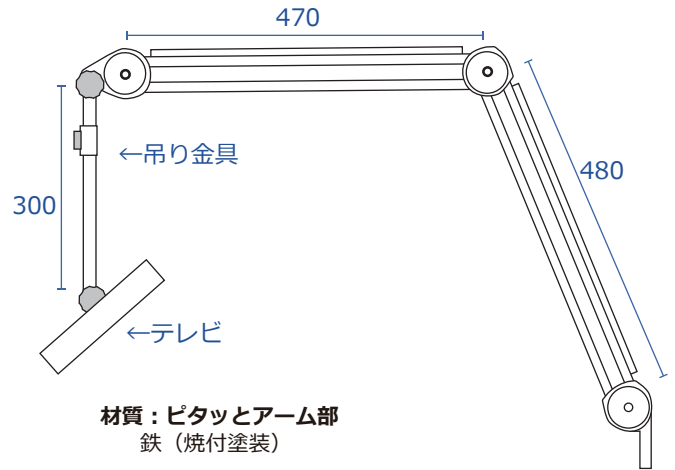

ピタッとアーム 19インチテレビ

寝た姿勢に合わせてテレビを見やすい位置に動かせる。長時間テレビを見る時も身体への負担が少ない。

スムーズと動かしピタッと止まる!

アーム式テレビ最大画面サイズ

- 地上デジタル放送
- ハイビジョン画質
- HDMI入力

19インチテレビ部仕様

19インチテレビ部仕様

| | |
|---------|--|
| 液晶画面 | ● 画面サイズ: 18.5インチ (約 40.8cm×23cm) ● 解像度: 1366×768 ● 色域: 16.7万色 |
| 質量(重量) | 1.5kg (テレビ部のみ) |
| 受信放送 | 地上デジタル ISDB-T |
| スピーカー出力 | 3W × 2 |
| 電力 | ● 定格電圧: AC100V, 50/60Hz, AC/DC, アダプター DC12V ● 定格消費電力: 25W ● 待機電力: 1W 以下 ● 年間消費電力量: 23kwh/年 |
| 入力端子 | ● HDMI入力 × 1 ● AV入力(コンポジットピン) × 1 ● D5入力(音声はAVと兼用/D1~D5) × 1 ● VGA音声入力(ミニステレオ) × 1 ● アンテナ入力(F型) |
| 出力端子 | ヘッドホン |
| 使用環境 | 0℃~40℃ |