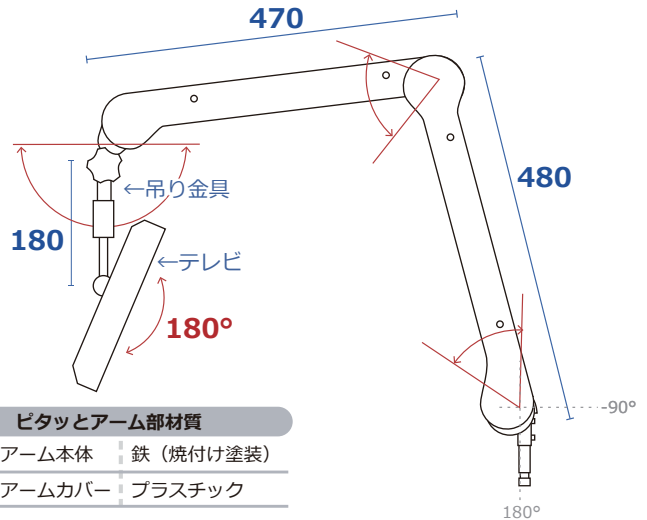

寝た姿勢に合わせてテレビを見やすい位置に動かせる。長時間テレビを見る時も身体への負担が少ない。

スムーズと動かしピタッと止まる!

アーム式テレビ 最大画面サイズ!

【19型テレビ特徴】

- ・三波対応 (地上・BS・110度CS デジタル放送)
- ・ハイビジョン画質
- ・HDMI 入力可

19インチテレビ部仕様

《セット内容》

「テレビ」「アーム」「取付金具」「配線類」など基本的な設置に必要な“全て”を含んでいます。

ピタッとアーム部材質

- アーム本体 : 鉄 (焼付け塗装)
- アームカバー : プラスチック

《様々な取付方法を用意しています》

《ピタッとアーム・日本製》 5年間の無償修理保証

※セット品 (テレビ等) の保証期間は異なります

19型テレビ (18.5) 仕様 (APEX: AS19BTM)

本体サイズ	外径サイズ: 横 44.0× 縦 27.4× 奥 4.2 (※スタンドを使用: 横 44× 縦 30.7× 奥 16) ※単位 cm
画面サイズ	18.5インチ (約 40.8cm×23cm) 解像度: 1366×768
液晶パネル	視野角: 178° 輝度 200cd/m ² コントラスト 1000:1
質量 (重量)	2.3kg (テレビ部のみ)
電源	AC100V 50/60Hz 消費電力: 32W (定格)
受信放送	地上デジタル /BS/110°CS
入力端子	・HDMI 入力 ×2 そのうち ×1 ARC 対応 ・アンテナ入力 ×2 (F型) ・コンボジット AV 入力 (赤白黄ピン) ×1
出力端子	・イヤホン端子: 3.5mm×1 前面パネル
その他端子	・LAN (データ放送用) ・USB (USB メモリーや外付け HDD 接続) ※対応ファイル=音楽 (MP3)・動画 (mpg)・写真 (jpg,png,bmp)
設置方法	・テレビ裏取付ネジ穴 (VESA 規格 M4 10x10 準拠) ※アーム式テレビの取付に使用