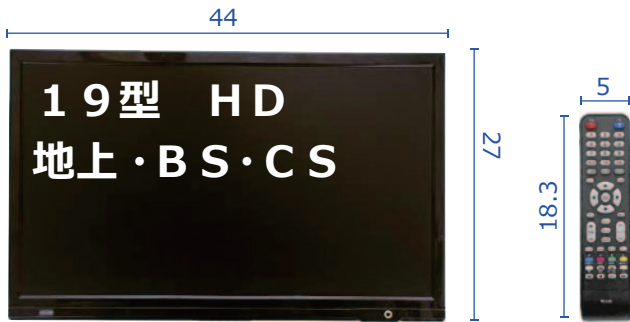

寝た姿勢に合わせてテレビを見やすい位置に動かせる。長時間テレビを見る時も身体への負担が少ない。

スムーズと動かしピタッと止まる!

アーム式テレビ 最大画面サイズ!

【19型テレビ特徴】

- ・三波対応 (地上・BS・110度CS デジタル放送)
- ・ハイビジョン画質
- ・HDMI 入力可

19インチテレビ部仕様

《セット内容》

「テレビ」「アーム」「取付金具」「配線類」など基本的な設置に必要な“全て”を含んでいます。

ピタッとアーム部材質

- アーム本体 : 鉄 (焼付け塗装)
- アームカバー : プラスチック

《様々な取付方法を用意しています》

《ピタッとアーム・日本製》 5年間の無償修理保証

※セット品 (テレビ等) の保証期間は異なります

19型テレビ (18.5) 仕様 (APEX: AS19BTM)

本体サイズ	外径サイズ: 横 44.0× 縦 27.4× 奥 4.2 (※スタンドを使用: 横 44× 縦 30.7× 奥 16) ※単位 cm
画面サイズ	18.5インチ (約 40.8cm×23cm) 解像度: 1366×768
液晶パネル	視野角: 178° 輝度 200cd/m ² コントラスト 1000:1
質量 (重量)	2.3kg (テレビ部のみ)
電源	AC100V 50/60Hz 消費電力: 32W (定格)
受信放送	地上デジタル /BS/110°CS
入力端子	・HDMI 入力 ×2 そのうち ×1 ARC 対応 ・アンテナ入力 ×2 (F型) ・コンボジット AV 入力 (赤白黄ピン) ×1
出力端子	・イヤホン端子: 3.5mm×1 前面パネル
その他端子	・LAN (データ放送用) ・USB (USB メモリーや外付け HDD 接続) ※対応ファイル=音楽 (MP3)・動画 (mpg)・写真 (jpg,png,bmp)
設置方法	・テレビ裏取付ネジ穴 (VESA 規格 M4 10x10 準拠) ※アーム式テレビの取付に使用