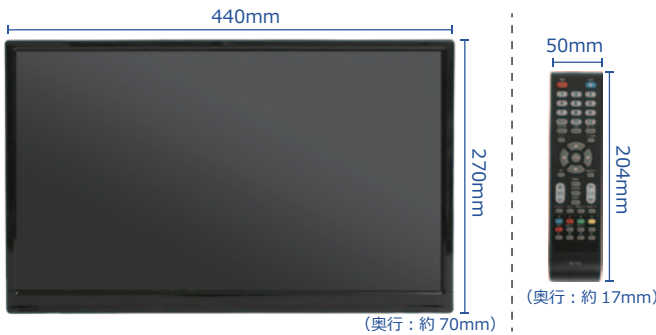

GREEN 19インチテレビ ピタッとアーム (日本製アーム) LG-191AP-JTF

寝た姿勢に合わせてテレビを見やすい位置に動かせる。長時間テレビを見る時も身体への負担が少ない。

スムーズと動かしピタッと止まる!

アーム式テレビ 最大画面サイズ!

- ・地上デジタル放送
- ・ハイビジョン画質
- ・HDMI入力

19インチテレビ部仕様

19インチテレビ部仕様

液晶画面	● 画面サイズ：18.5インチ (約 40.8cm×23cm) ● 解像度：1366×768 ● 色域：16.7万色
質量 (重量)	1.5kg (テレビ部のみ)
受信放送	地上デジタル ISDB-T
スピーカー出力	3W ×2
電力	● 定格電圧：AC100V, 50/60Hz, AC/DC, アダプター DC12V ● 定格消費電力：25W ● 待機電力：1W 以下 ● 年間消費電力量：23Kwh/年
入力端子	● HDMI 入力 × 1 ● AV 入力 (コンジットピン) × 1 ● D5 入力 (音声は AV と兼用 /D1 ~ D5) × 1 ● VGA 音声入力 (ミニステレオ) × 1 ● アンテナ入力 (F型)
出力端子	ヘッドホン
使用環境	0℃～40℃

ピタッとアーム部材質

- アーム本体 鉄 (焼付け塗装)
- アームカバー プラスチック

様々な取付方法を用意しています

《ピタッとアーム・日本製》
5年間の無償修理保証
※セット品 (テレビ等) の保証期間は異なります

《セット内容》
「テレビ」「アーム」「取付金具」「配線類」など
基本的な設置に必要な“全て”を含んでいます。