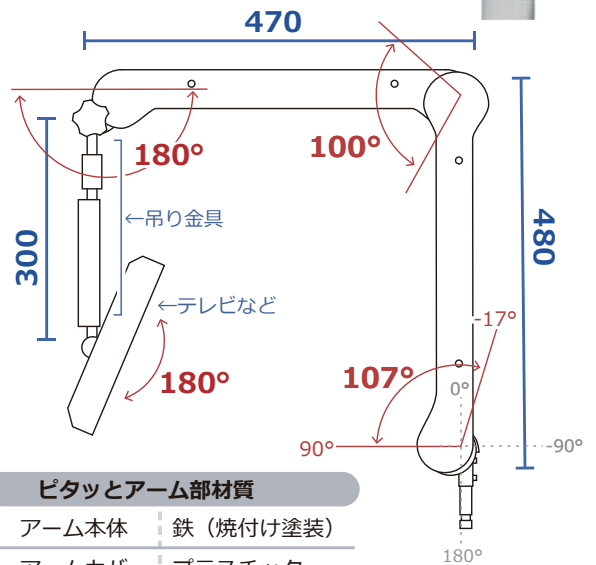

GREEN 19インチテレビ ピタッとアーム (日本製アーム) LG-191AP-JTF

寝た姿勢に合わせてテレビを見やすい位置に動かせる。長時間テレビを見る時も身体への負担が少ない。

スムーズと動かしピタッと止まる!

アーム式テレビ 最大画面サイズ!

- ・地上デジタル放送
- ・ハイビジョン画質
- ・HDMI入力

19インチテレビ部仕様

19インチテレビ部仕様

液晶画面	● 画面サイズ：18.5インチ (約 40.8cm×23cm) ● 解像度：1366×768 ● 色域：16.7万色
質量 (重量)	1.5kg (テレビ部のみ)
受信放送	地上デジタル ISDB-T
スピーカー出力	3W ×2
電力	● 定格電圧：AC100V, 50/60Hz, AC/DC, アダプター DC12V ● 定格消費電力：25W ● 待機電力：1W 以下 ● 年間消費電力量：23Kwh/年
入力端子	● HDMI 入力 × 1 ● AV 入力 (コンジットピン) × 1 ● D5 入力 (音声は AV と兼用 /D1 ~ D5) × 1 ● VGA 音声入力 (ミニステレオ) × 1 ● アンテナ入力 (F型)
出力端子	ヘッドホン
使用環境	0℃～40℃

ピタッとアーム部材質

- アーム本体 鉄 (焼付け塗装)
- アームカバー プラスチック

様々な取付方法を用意しています

《ピタッとアーム・日本製》
5年間の無償修理保証
※セット品 (テレビ等) の保証期間は異なります

《セット内容》
「テレビ」「アーム」「取付金具」「配線類」など
基本的な設置に必要な“全て”を含んでいます。