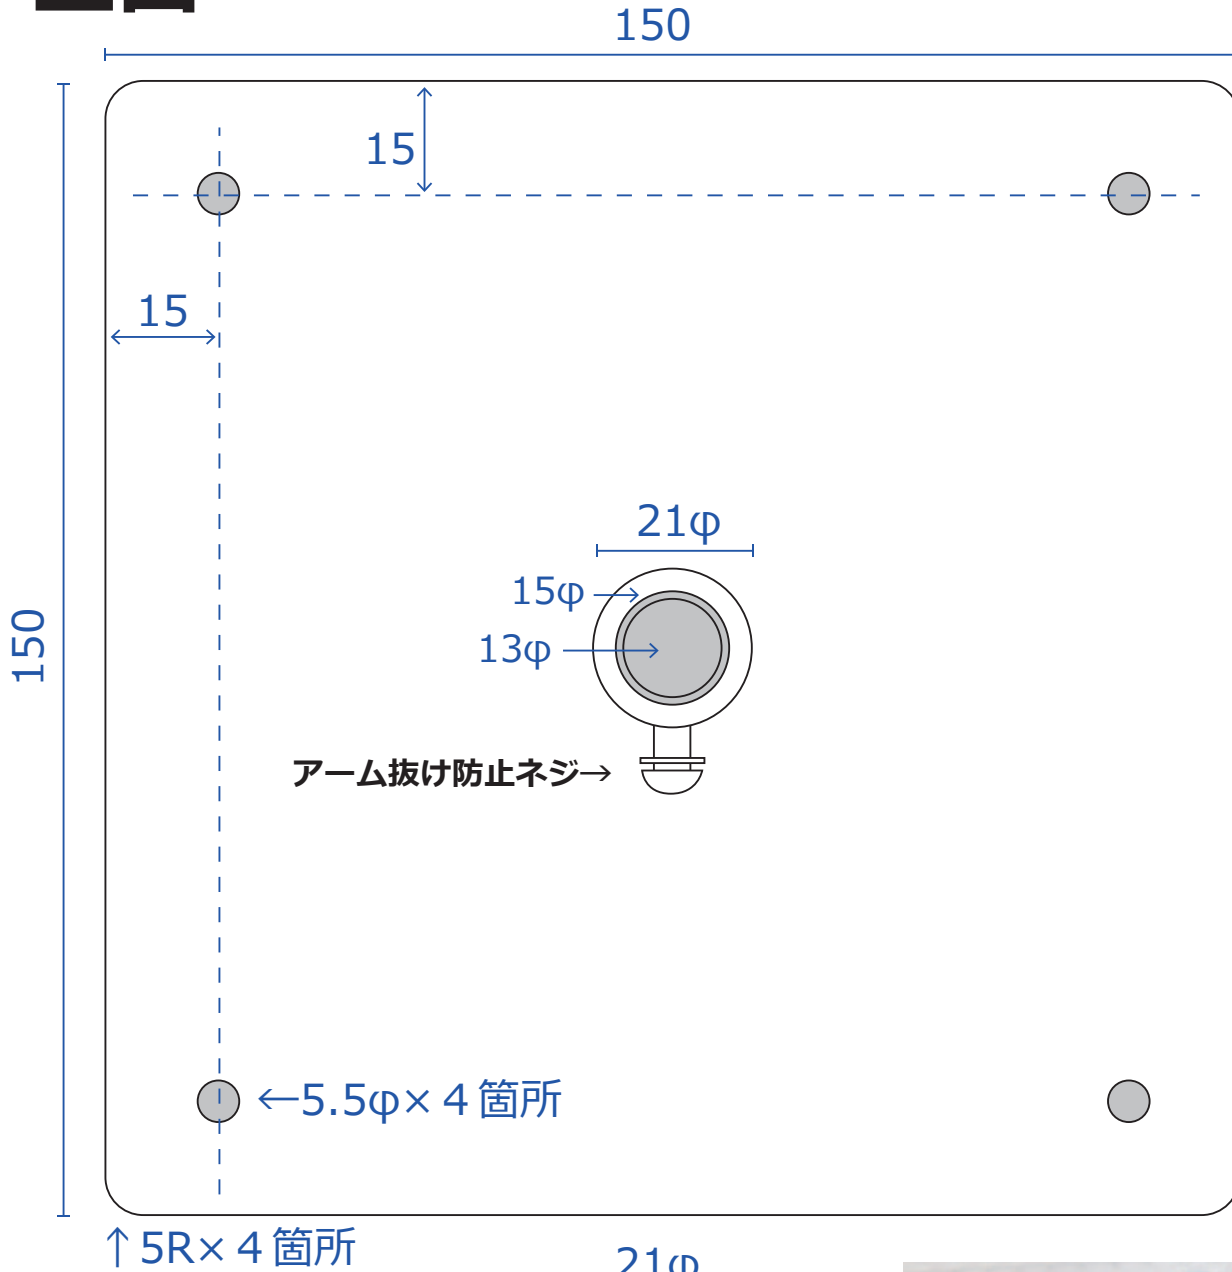

水平面用取付金具 (カウンター上面など)

株式会社ニューライフ

材質 : 鉄板 (白色塗装仕上げ)

上面

側面