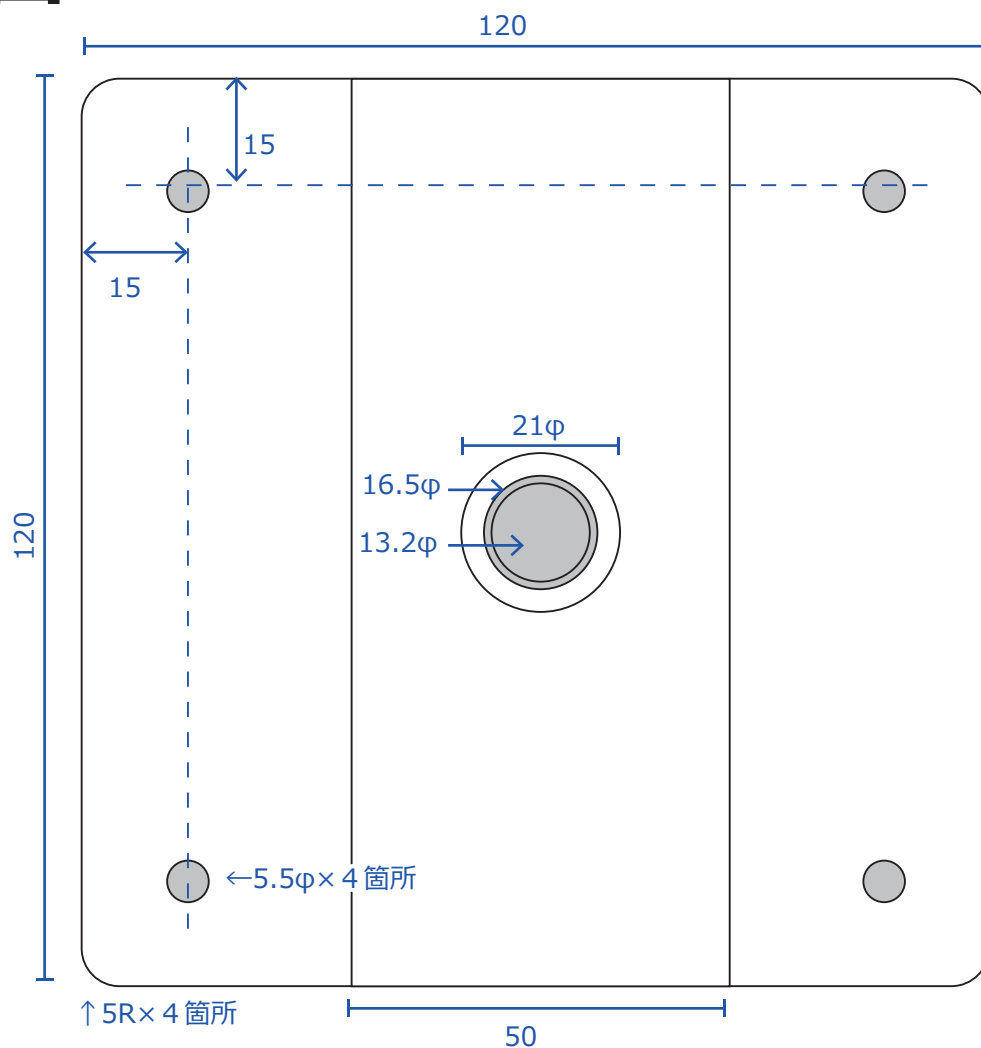

水平面用（カウンター上面など）

材質 : 鉄板（白色塗装仕上げ）

上面

側面