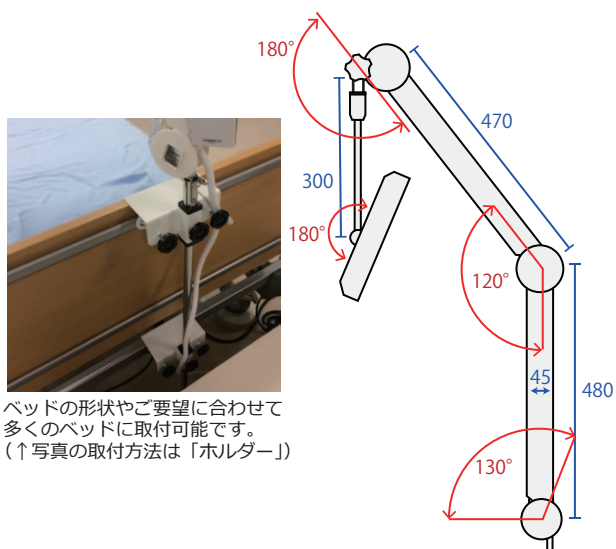

19インチ液晶テレビ ピタッとアーム

ベッド用でも大きな画面を求める方へ、ベッド用最大サイズ

- ・ハイビジョン画質
- ・地上デジタル放送対応
- ・HDMI映像入力対応

スムーズに動かしてピタッと止まる!

19インチテレビ部仕様

液晶画面	<ul style="list-style-type: none"> ● 画面サイズ：18.5インチ（約40.8cm×23cm） ● 解像度：1366×768 ● 色域：16.7万色
質量（重量）	1.5kg（テレビ部のみ）
受信放送	地上デジタル ISDB-T
スピーカー出力	3W × 2
電力	<ul style="list-style-type: none"> ● 定格電圧：AC100V, 50/60Hz, AC/DC, アダプター DC12V ● 定格消費電力：25W ● 待機電力：1W 以下 ● 年間消費電力量：23Kwh/年
入力端子	<ul style="list-style-type: none"> ● AV 入力（コンポジットピン）× 1 ● D5 入力（音声は AV と兼用 / D1 ~ D5）× 1 ● HDMI 入力 × 1 ● VGA 音声入力（ミニステレオ）× 1 ● アンテナ入力（F型）
出力端子	ヘッドホン
使用環境	0℃～40℃

ピタッとアーム部材質	
アーム本体	鉄（焼付け塗装）
アームカバー	プラスチック
アーム部質量	2.3kg