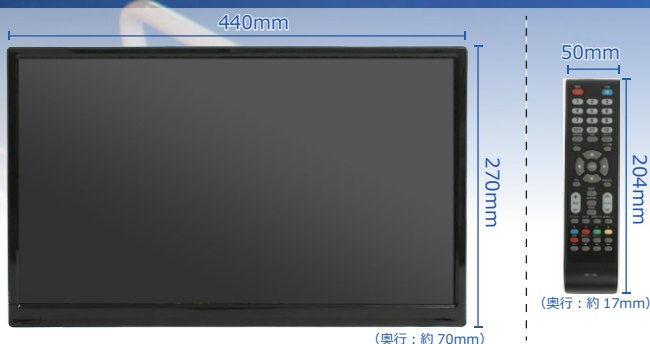

19インチ液晶テレビ ピタッとアーム

ベッド用でも大きな画面を求める方へ、ベッド用最大サイズ

- ・ハイビジョン画質
- ・地上デジタル放送対応
- ・HDMI映像入力対応

スムーズに動かしてピタッと止まる!

19インチテレビ部仕様

液晶画面	<ul style="list-style-type: none"> ● 画面サイズ：18.5インチ（約40.8cm×23cm） ● 解像度：1366×768 ● 色域：16.7万色
質量（重量）	1.5kg（テレビ部のみ）
受信放送	地上デジタル ISDB-T
スピーカー出力	3W × 2
電力	<ul style="list-style-type: none"> ● 定格電圧：AC100V, 50/60Hz, AC/DC, アダプター DC12V ● 定格消費電力：25W ● 待機電力：1W 以下 ● 年間消費電力量：23Kwh/年
入力端子	<ul style="list-style-type: none"> ● AV 入力（コンポジットピン）× 1 ● D5 入力（音声は AV と兼用 / D1 ~ D5）× 1 ● HDMI 入力 × 1 ● VGA 音声入力（ミニステレオ）× 1 ● アンテナ入力（F型）
出力端子	ヘッドホン
使用環境	0℃～40℃

ピタッとアーム部材質	
アーム本体	鉄（焼付け塗装）
アームカバー	プラスチック
アーム部質量	2.3kg