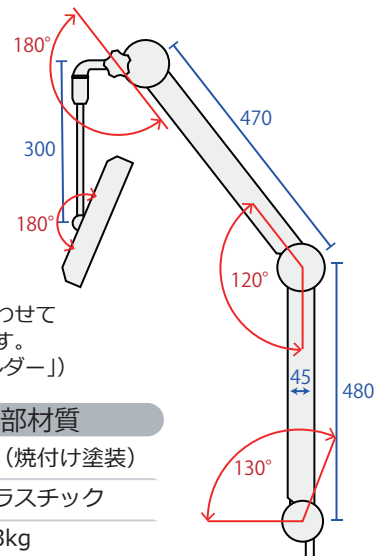

地上デジタル/HDMI入力対応

LG-14JWB-CTF

14インチ液晶テレビ ピタッとアーム

寝た姿勢に合わせてテレビを見やすい位置に動かせるので、長時間テレビを見る時も身体への負担が少ないです

スムーズと動かしピタッと止まる!

HDMIケーブルとDVDプレーヤーを追加で
DVDビデオ等も観られる!

※HDMIケーブル及びプレーヤーは別途ご用意下さい

14インチテレビ部仕様

サイズ	外形寸法：幅352.4mm×高292.5mm×奥43.0mm 画面サイズ：14インチ（幅310.9mm×高174.9mm） 画素数：1366x768
質量（重量）	約1.0kg
電源	12V/2A
駆動方法	TFTアクティブマトリックス
受信	UHF(13-62)、CATVパススルー対応（C13-63） F型同軸コネクタ（75Ω）
スピーカー	3.0W+3.0W（4Ω）
入出力端子	入力：HDMI×1 / 出力：ヘッドホン端子
使用環境	使用周囲温度：0℃～40℃ / 20%～80%（結露のないこと）

ベッドの形状やご要望に合わせて多くのベッドに取付可能です。（↑写真の取付方法は「ホルダー」）

ピタッとアーム部材質

アーム本体	鉄（焼付け塗装）
アームカバー	プラスチック
アーム部質量	2.3kg