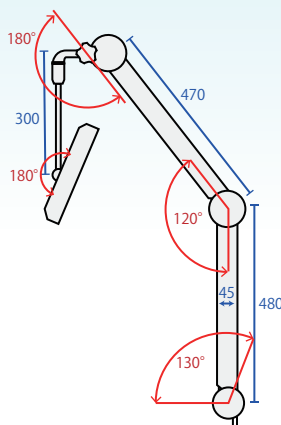

DVD プレーヤー内蔵

LG-133DVD-CTF

13 インチ液晶テレビ ピタッとアーム

ハイビジョン画質 DVD プレーヤー内蔵

寝た姿勢に合わせてテレビを見やすい位置や向きに動かせるので、無理のない姿勢で長時間テレビ放送や DVD ビデオを見ることが出来ます。

フルセグ&ワンセグ自動切替

SD カード・USB メモリー (動画・音楽・写真)

各ビデオ入力端子

目覚まし・スリープ機能

スムーズと動かしピタッと止まる!

ピタッとアーム部材質

アーム本体	鉄 (焼付け塗装)
アームカバー	プラスチック
アーム部質量	2.3kg

DVD プレーヤー内蔵テレビ部 仕様

本体サイズ	約 幅 316× 高 242× 奥 59mm	応答速度	8ms
画面サイズ	13.3 インチ (約 幅 290× 高 168mm)	輝度	330cd/㎡
解像度	1280×800 RGBcontrol	コントラスト	1000:1
スピーカー	2W×2	視野角	H 178° / V 160°
テレビ重量	約 1080g	電源	100-240V 50/60Hz DC12V 1.5A
動作温度	約 0 ~ 50 度	消費電力	15W
対応フォーマット	DVD ビデオ, DVD-R/RW (VRmode/CPRM 記録ディスク含む), MP3, WMA, 音楽 CD, CD-R/RW, JPEG, MPEG4		
入力端子	UHF アンテナ, HDMI, PC (D-SUB), AV (コンポジット), USB2.0 (半導体メモリー 8GB まで), SD/SDHC メモリーカード (8GB まで), miniB-CAS 挿入口, 電源		
出力端子	イヤホン出力		