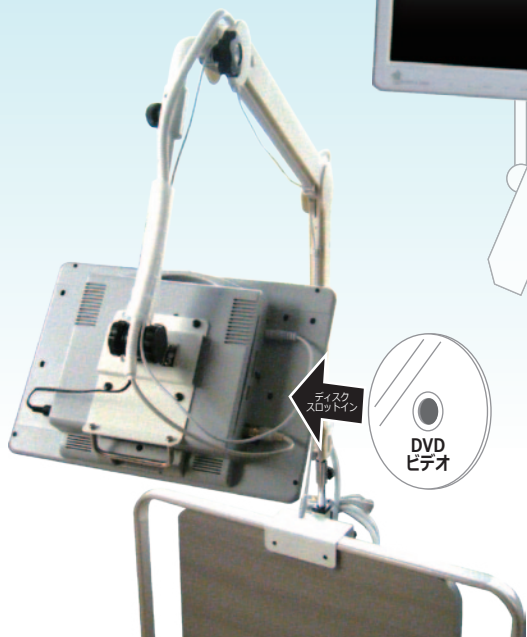

DVD プレーヤー内蔵

LG-133DVD-CTF

13 インチ液晶テレビ ピタッとアーム

ハイビジョン画質 DVD プレーヤー内蔵

寝た姿勢に合わせてテレビを見やすい位置や向きに動かせるので、無理のない姿勢で長時間テレビ放送や DVD ビデオを見ることが出来ます。

フルセグ&ワンセグ自動切替

SD カード・USB メモリー (動画・音楽・写真)

各ビデオ入力端子

目覚まし・スリープ機能

スムーズと動かしピタッと止まる!

ピタッとアーム部材質

アーム本体	鉄 (焼付け塗装)
アームカバー	プラスチック
アーム部質量	2.3kg

DVD プレーヤー内蔵テレビ部 仕様

本体サイズ	約 幅 316× 高 242× 奥 59mm	応答速度	8ms
画面サイズ	13.3 インチ (約 幅 290× 高 168mm)	輝度	330cd/㎡
解像度	1280×800 RGBcontrol	コントラスト	1000:1
スピーカー	2W×2	視野角	H 178° / V 160°
テレビ重量	約 1080g	電源	100-240V 50/60Hz DC12V 1.5A
動作温度	約 0 ~ 50 度	消費電力	15W
対応フォーマット	DVD ビデオ, DVD-R/RW (VRmode/CPRM 記録ディスク含む), MP3, WMA, 音楽 CD, CD-R/RW, JPEG, MPEG4		
入力端子	UHF アンテナ, HDMI, PC (D-SUB), AV (コンポジット), USB2.0 (半導体メモリー 8GB まで), SD/SDHC メモリーカード (8GB まで), miniB-CAS 挿入口, 電源		
出力端子	イヤホン出力		