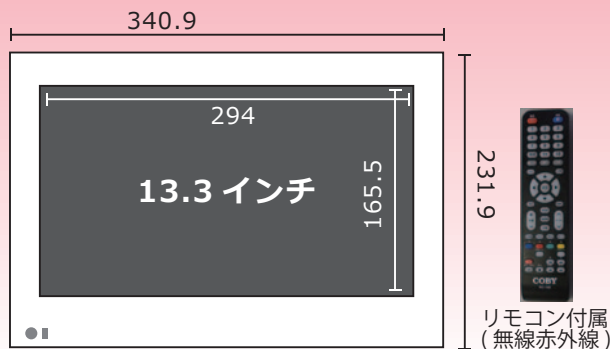

GREEN 13インチ液晶テレビ ピタッとアーム

寝た姿勢に合わせてテレビを見やすい位置に動かして、長時間テレビを見る時も身体への負担が少ないです

- 三波対応 (地上・BS・CS)
- フルHD画質 1920×1080
- HDMI入力対応

スーツと動かしピタッと見やすい

ベッドの形状や用途に合わせた取付金具は数タイプ有り (写真の取付方法は「ベッドホルダー」↑)

13.3インチテレビ部仕様

サイズ	外形サイズ：幅340.9 × 高231.9 × 奥41.5 画面サイズ：13.3インチ (約幅294 × 高165.5mm) 画素数：1920×1080(Full HD)
電源	AC100V(DC12V) 50/60Hz
質量 (重量)	本体 約0.85kg
受信	地上デジタル、CATV (C13~C63) パススルー対応 BS、CS
番組表表示	電子番組表 (EPG)
入力端子	AV入力 X1, HDMI入力 X2、USB X1
出力端子	ヘッドホン端子

ピタッとアーム部材質

アーム本体	鉄 (焼付け塗装)
アームカバー	プラスチック
アーム部質量	2.3kg