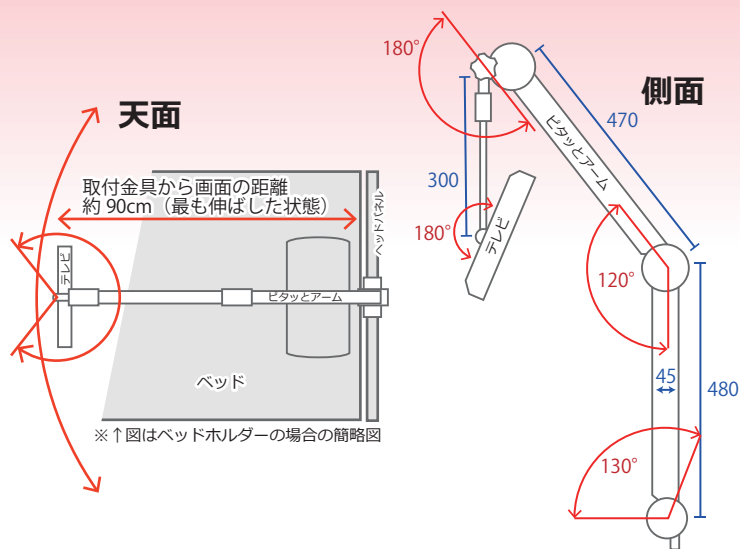

GREEN 13インチ液晶テレビ ピタッとアーム

寝た姿勢に合わせてテレビを見やすい位置に動かして、長時間テレビを見る時も身体への負担が少ないです

- 三波対応 (地上・BS・CS)
- フルHD画質 1920×1080
- HDMI入力対応

スーツと動かしピタッと見やすい

ベッドの形状や用途に合わせた取付金具は数タイプ有り (写真の取付方法は「ベッドホルダー」↑)

13.3インチテレビ部仕様

サイズ	外形サイズ：幅340.9 × 高231.9 × 奥41.5 画面サイズ：13.3インチ (約幅294 × 高165.5mm) 画素数：1920×1080(Full HD)
電源	AC100V(DC12V) 50/60Hz
質量 (重量)	本体 約0.85kg
受信	地上デジタル、CATV (C13~C63) パススルー対応 BS、CS
番組表表示	電子番組表 (EPG)
入力端子	AV入力 X1, HDMI入力 X2、USB X1
出力端子	ヘッドホン端子

ピタッとアーム部材質

アーム本体	鉄 (焼付け塗装)
アームカバー	プラスチック
アーム部質量	2.3kg