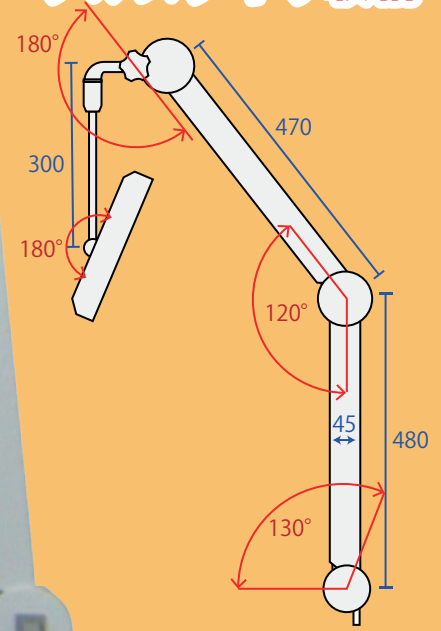

地上/BS/CSデジタル放送対応 13.3インチ液晶テレビピタッとアーム

ピタッとアームは、
スムーズに動かしピタッと止まる!

従来のピタッとアームの構造を引継ぎ、
安全性・デザイン性が向上した

『新タイプのピタッとアーム』
“カバー中にケーブルスツキリ収納”

L-green ピタッとアームで
BS/CS 放送も楽しめる

地デジ&コンポジットAV/HDMI入力/VGA入力端子対応。
テレビ部の外形寸法：330 X 38 X 229mm。
高画質ハイビジョン映像の良さを楽しむことが出来るサイズ。
ベッド用アーム式テレビとしては、大きめのサイズです。

ピタッとアーム部材質

アーム本体	鉄 (焼付け塗装)
アームカバー	プラスチック
アーム部質量	2.3kg

テレビ部仕様

画面サイズ	13.3W (286.08 横 × 178.8 縦 mm) 1366×768 (WXGA)
対応放送	地上デジタル放送 地上アナログ放送 BS・CS デジタル放送
映像入力	コンポジットピンプラグ VGA 端子 / 音声入力 HDMI
消費電力	19W
待機時消費電力	0.2W
テレビ部質量	1.5kg

ベッドへ取付方法一例「ホルダー」

ベッドヘッドへ
上下から挟み込み設置

ベッドに合わせて
ホルダー挟み幅の調節可能
最大60cmまで

アンテナケーブルはアームに沿ってBS/CS&地上混合1本を配線。
テレビ端子の前で分配します。

株式会社ニューライフ / 有限会社ライフグリーン

〒610-0343 京都府京田辺市大住浜41川島ビル2F

TEL [0774-84-7023] FAX [0774-84-7022] ホームページ [<http://www.lifegreen.co.jp/>]