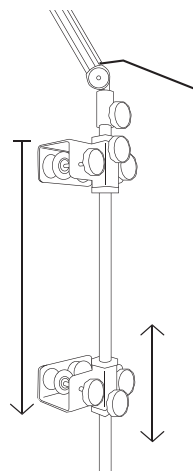

地上/BS/CSデジタル放送対応 13.3インチ液晶テレビピタッとアーム

ピタッとアームは、
スムーズに動かしピタッと止まる!

従来のピタッとアームの構造を引継ぎ、
安全性・デザイン性が向上した

『新タイプのピタッとアーム』
“カバー中にケーブルスツキリ収納”

L-green ピタッとアームで
BS/CS 放送も楽しめる

地デジ&コンポジットAV/HDMI入力/VGA入力端子対応。
テレビ部の外形寸法：330 X 38 X 229mm。
高画質ハイビジョン映像の良さを楽しむことが出来るサイズ。
ベッド用アーム式テレビとしては、大きめのサイズです。

ピタッとアーム部材質

アーム本体	鉄 (焼付け塗装)
アームカバー	プラスチック
アーム部質量	2.3kg

テレビ部仕様

画面サイズ	13.3W (286.08 横 × 178.8 縦 mm) 1366×768 (WXGA)
対応放送	地上デジタル放送 地上アナログ放送 BS・CS デジタル放送
映像入力	コンポジットピンプラグ VGA 端子 / 音声入力 HDMI
消費電力	19W
待機時消費電力	0.2W
テレビ部質量	1.5kg

ベッドへ取付方法一例「ホルダー」

ベッドヘッドへ
上下から挟み込み設置

ベッドに合わせて
ホルダー挟み幅の調節可能
最大60cmまで

アンテナケーブルはアームに沿ってBS/CS&地上混合1本を配線。
テレビ端子の前で分配します。

株式会社ニューライフ / 有限会社ライフグリーン

〒610-0343 京都府京田辺市大住浜41川島ビル2F

TEL [0774-84-7023] FAX [0774-84-7022] ホームページ [<http://www.lifegreen.co.jp/>]