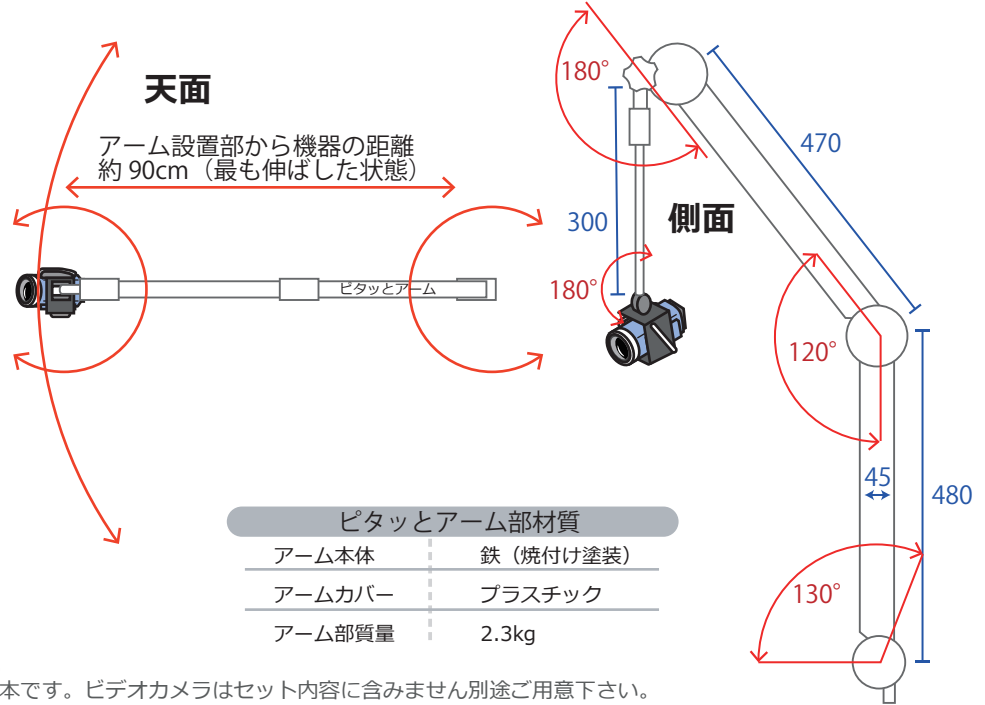

ご希望の機器（カメラ・スマホなど）をL-green「ピタッとアーム」で使用出来ます

スムーズと動かしピタッと止まる!

メイン写真・図の「ハンディビデオカメラ・ベッドへ取付用」以外にも、ご希望の機器に合わせ「取付台加工」「アームの取付方法」を用意致します
ご相談ください。ご案内・お見積りさせていただきます。

※写真・イラストのビデオカメラは設置例としての見本です。ビデオカメラはセット内容に含まれません別途ご用意下さい。

ハンディービデオカメラ用取付台の例

自在にカメラの向きを調節可能

クイックシュー構造

ハンディビデオカメラを簡単にピタッとアームに着脱出来ます

その他様々な機器用の取付台

ご入用用途・機器をご相談下さい
 状況に合わせた取付台を用意致します

《一例：これら以外も用意致します》

機器のサイズや重量に合わせて加工調整いたします。
 ※その為写真は例。形状・色など異なる場合有り。