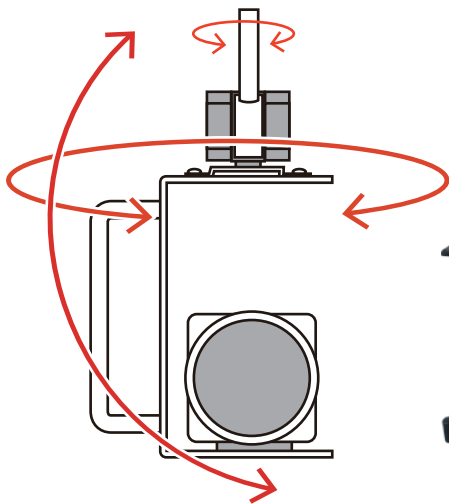

ご希望の機器（カメラ・スマホなど）をL-green「ピタッとアーム」で使用出来ます

スムーズと動かしピタッと止まる!

メイン写真・図の「ハンディビデオカメラ・ベッドへ取付用」以外にも、ご希望の機器に合わせ「取付台加工」「アームの取付方法」を用意致します
ご相談ください。ご案内・お見積りさせていただきます。

※写真・イラストのビデオカメラは設置例としての見本です。ビデオカメラはセット内容に含まれません別途ご用意下さい。

ハンディービデオカメラ用取付台の例

自在にカメラの向きを調節可能

クイックシュー構造

ハンディビデオカメラを簡単にピタッとアームに着脱出来ます

その他様々な機器用の取付台

ご入用用途・機器をご相談下さい
 状況に合わせた取付台を用意致します

《一例：これら以外も用意致します》

機器のサイズや重量に合わせて加工調整いたします。
 ※その為写真は例。形状・色など異なる場合有り。

《アームの取付方法》 様々な用途・場所にご利用頂けます

ベッドに取付
 ベッドホルダー

挟み込んで取付
 オーバーテーブル用

壁や柱へ
 垂直面用

カウンター上面などへ
 水平面用

垂直方向の円柱へ
 歯科医院チェアユニット用

固定設置せず
 使用出来る
 可動式自立スタンド