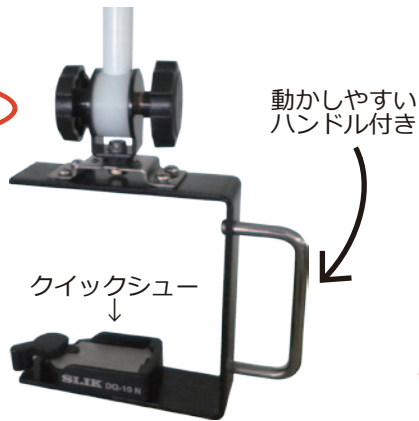

ご希望の機器（カメラ・スマホなど）をL-green「ピタッとアーム」で使用出来ます

スムーズと動かしピタッと止まる!

メイン写真・図の「ハンディビデオカメラ・ベッドへ取付用」以外にも、ご希望の機器に合わせ「取付台加工」「アームの取付方法」を用意致します
ご相談ください。ご案内・お見積りさせていただきます。

※写真・イラストのビデオカメラは設置例としての見本です。ビデオカメラはセット内容に含まれません別途ご用意下さい。

ハンディービデオカメラ用取付台の例

自在にカメラの向きを調節可能

クイックシュー構造

ハンディビデオカメラを簡単にピタッとアームに着脱出来ます

その他様々な機器用の取付台

ご入用用途・機器をご相談下さい
 状況に合わせた取付台を用意致します

《一例：これら以外も用意致します》

機器のサイズや重量に合わせて加工調整いたします。
 ※その為写真は例。形状・色など異なる場合有り。

《アームの取付方法》 様々な用途・場所にご利用頂けます

ベッドに取付
 ベッドホルダー

挟み込んで取付
 オーバーテーブル用

壁や柱へ
 垂直面用

カウンター上面などへ
 水平面用

垂直方向の円柱へ
 歯科医院チェアユニット用

固定設置せず
 使用出来る
 可動式自立スタンド