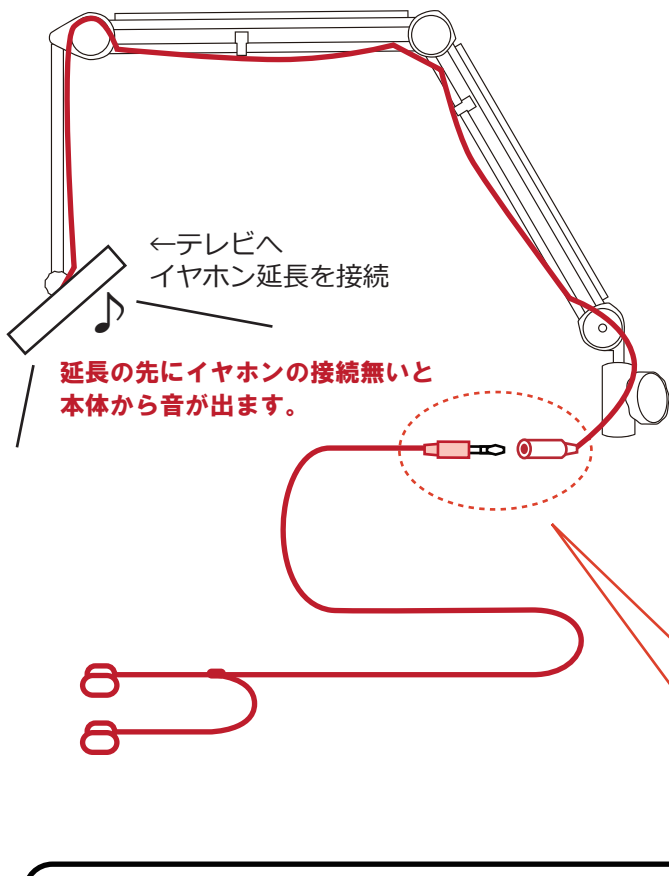

9インチテレビ (910DW) イヤホン端子の仕様について

図はピタッとアーム (LG-910DW-BTF) の場合ですが、
型番に 910DW を含む商品は同様の仕様です。

イヤホン端子について一般的に多いテレビの
仕様と異なりますご了承の上ご利用下さい。

テレビ本体のイヤホン端子に
「イヤホン延長ケーブル」が
接続されている場合も、

“その先に「イヤホン」が接続がない場合”

テレビ本体から音が出ます

「イヤホン延長」の先に
「イヤホン」の接続が「無し」の場合