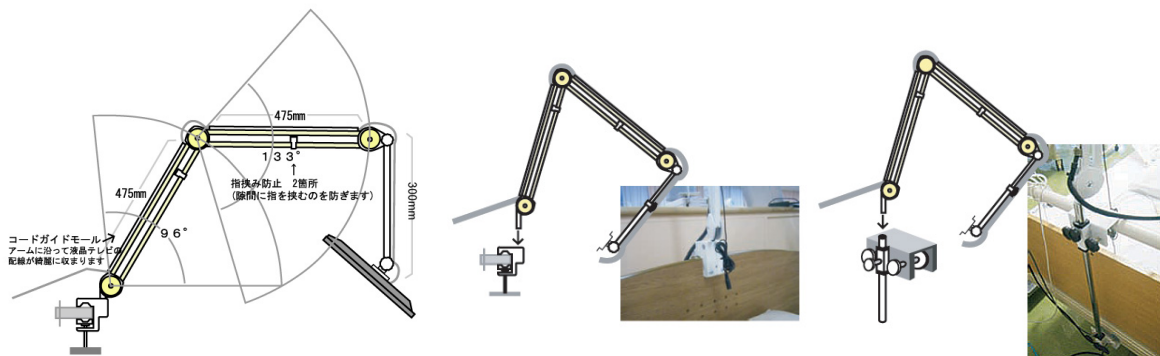

13. 3インチ液晶テレビピタツとアーム 仕様

品名: 13 インチ液晶テレビピタツとアーム

品番: LG-1350W-BTF

**液晶テレビ仕様**

液晶モニター	13型液晶カラーテレビ
画面サイズ	画素数: 1366 X 768 画面サイズ: 13.3 型 [幅 286.08 × 高 178.8mm]
放送方式	地上デジタル放送 UHF13-62、CATVC13-C63 (パススルー対応)
接続端子	コンポジット映像入力端子 x 1 / HDMI 入力端子 x 1 VGA 入力端子 x 1 音声入力 x 1 ヘッドホン端子 x 2 (前後各 1) UHF アンテナ入力 x 1
音出力	大口径スピーカー(63mm × 23mm) × 2
消費電力	AC 100V 50/60Hz 待機時: 0.5W、テレビ視聴時: 約 15W 年間消費電力量: 26kWh/年
外形寸法/重さ	本体サイズ: 幅 330mm X 奥 66mm X 高 229mm 質量: 約 1.0kg

**ピタツとアーム仕様**

アーム長 / 耐荷重	475+475+300 mm / 1.4 kg
関節部可動範囲	関節 4 箇所 第一関節 96 第二 133 第三 140(軸の回転 350°)

左図より「操作範囲・形状図」「クランプ取付例」「ホルダー取付例」
上記例以外にもベッドの取付方法など利用先に合わせてご提案いたします。

9インチ液晶テレビピタッとアーム 仕様

品名:9インチ液晶テレビピタッとアーム

品番:LG-910DW-BTF

**液晶テレビ仕様**

液晶モニター	9V型 LED バックライト採用 (ブルードット株式会社製)
画面画素数	画素数:800×480画素 ワイドVGA サイズ:19.8×11.2×22.7cm
放送方式	UHF:13ch~62ch (ISDB-T 地上波デジタル放送対応)
入出力端子	AV入力(コンポジット)×1 / ヘッドホン出力×1 アンテナ入力(F型、インピーダンス75Ω)×1 電源入力×1 / miniB-CASカードスロット×1
音出力	スピーカー1W×2 ヘッドホンステレオ
消費電力	最大時:約13.2W / 通常視聴時:約10.2W(弊社実測値) 待機時:約0.9W
外形寸法/重さ	238×151×31mm(幅×高×厚) / 約0.6kg

**ピタッとアーム仕様**

アーム長 / 耐荷重	30+475+475+100+300 mm 全長 1380 mm 1.4 kg
関節部可動範囲	関節4箇所 第一関節96 第二133 第三140(軸の回転350°)

左より、「操作範囲・形状図」「クランプ取付例」「ブラケット取付例」
上記例以外にもベッドの取付方法など利用先に合わせてご提案いたします。