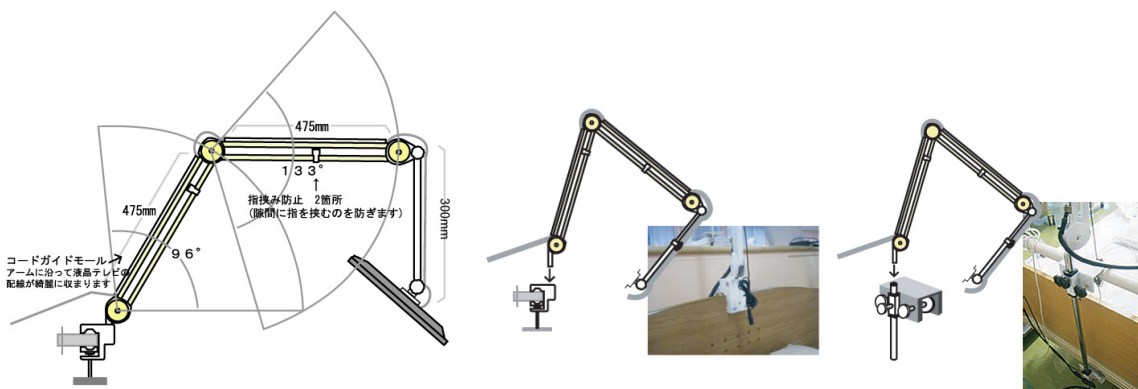

13. 3インチ液晶テレビピタツとアーム 仕様

品名: 13 インチ液晶テレビピタツとアーム

品番: LG-1350W-BTF

**液晶テレビ仕様**

液晶モニター	13型液晶カラーテレビ
画面サイズ	画素数: 1366 X 768 画面サイズ: 13.3 型 [幅 286.08 × 高 178.8mm]
放送方式	地上デジタル放送 UHF13-62、CATVC13-C63 (パススルー対応)
接続端子	コンポジット映像入力端子 x 1 / HDMI 入力端子 x 1 VGA 入力端子 x 1 音声入力 x 1 ヘッドホン端子 x 2 (前後各 1) UHF アンテナ入力 x 1
音出力	大口径スピーカー(63mm × 23mm) × 2
消費電力	AC 100V 50/60Hz 待機時: 0.5W、テレビ視聴時: 約 15W 年間消費電力量: 26kWh/年
外形寸法/重さ	本体サイズ: 幅 330mm X 奥 66mm X 高 229mm 質量: 約 1.0kg

**ピタツとアーム仕様**

アーム長 / 耐荷重	475+475+300 mm / 1.4 kg
関節部可動範囲	関節 4 箇所 第一関節 96 第二 133 第三 140(軸の回転 350°)

左図より「操作範囲・形状図」「クランプ取付例」「ホルダー取付例」
上記例以外にもベッドの取付方法など利用先に合わせてご提案いたします。

9インチ液晶テレビピタッとアーム 仕様

品名:9インチ液晶テレビピタッとアーム

品番:LG-910DW-BTF

**液晶テレビ仕様**

液晶モニター	9V型 LED バックライト採用 (ブルードット株式会社製)
画面画素数	画素数:800×480画素 ワイドVGA サイズ:19.8×11.2×22.7cm
放送方式	UHF:13ch~62ch (ISDB-T 地上波デジタル放送対応)
入出力端子	AV入力(コンポジット)×1 / ヘッドホン出力×1 アンテナ入力(F型、インピーダンス75Ω)×1 電源入力×1 / miniB-CASカードスロット×1
音出力	スピーカー1W×2 ヘッドホンステレオ
消費電力	最大時:約13.2W / 通常視聴時:約10.2W(弊社実測値) 待機時:約0.9W
外形寸法/重さ	238×151×31mm(幅×高×厚) / 約0.6kg

**ピタッとアーム仕様**

アーム長 / 耐荷重	30+475+475+100+300 mm 全長 1380 mm 1.4 kg
関節部可動範囲	関節4箇所 第一関節96 第二133 第三140(軸の回転350°)

左より、「操作範囲・形状図」「クランプ取付例」「ブラケット取付例」
上記例以外にもベッドの取付方法など利用先に合わせてご提案いたします。