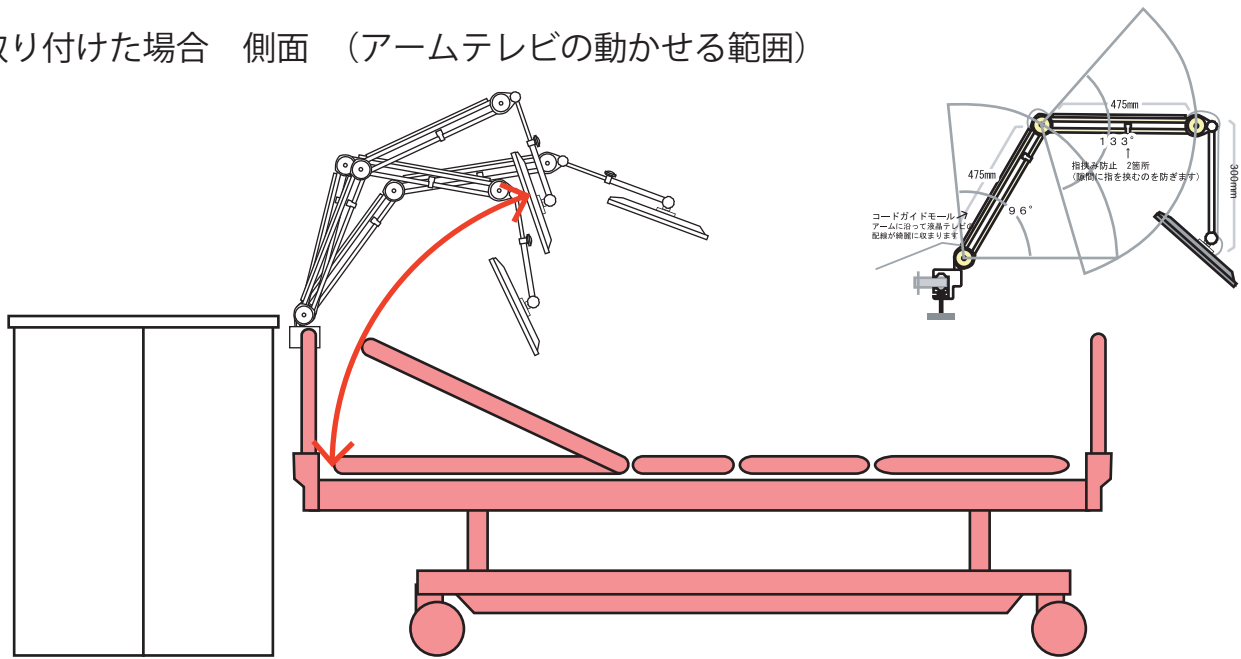

ピタッとアーム式テレビ動かせる範囲図

(図寸法は ベッド：パラマウント KA-8331 / カウンター：図寸法 の場合)

ベッドに取り付けた場合 側面 (アームテレビの動かせる範囲)

カウンターに取り付けた場合 側面 (アームテレビの動かせる範囲)

上面 (アーム横振りで動かせる範囲) 青はカウンター 赤はベッドに取り付けた場合