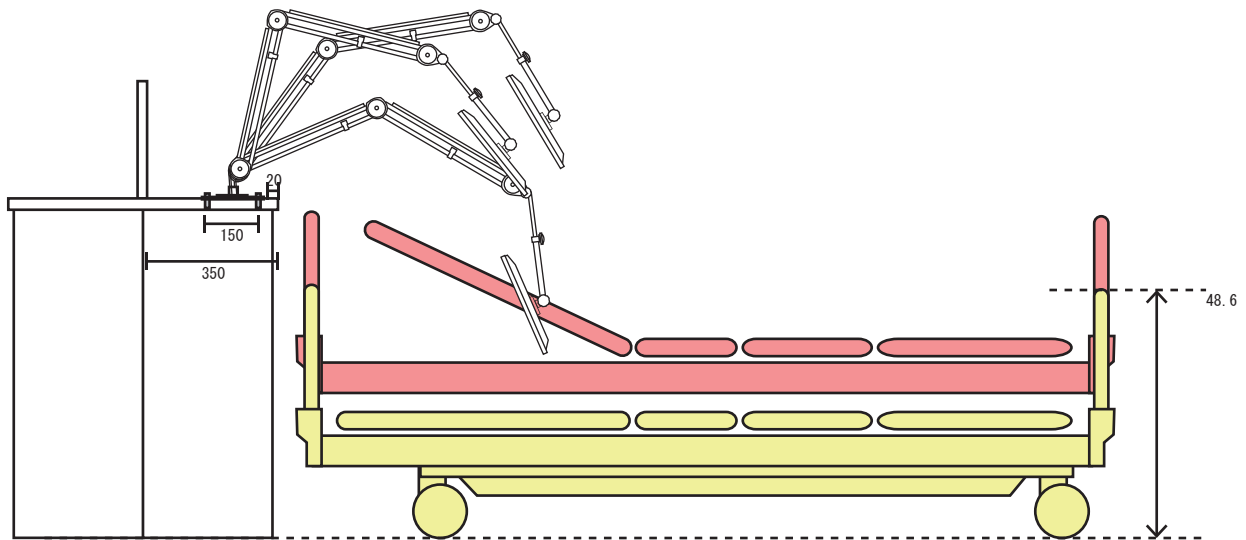

ピタッとアーム式テレビ動かせる範囲図

(図寸法は ベッド：パラマウント KA-8331 / カウンター：図寸法 の場合)

ベッドに取り付けた場合 側面 (アームテレビの動かせる範囲)

カウンターに取り付けた場合 側面 (アームテレビの動かせる範囲)

上面 (アーム横振りで動かせる範囲) 青はカウンター 赤はベッドに取り付けた場合