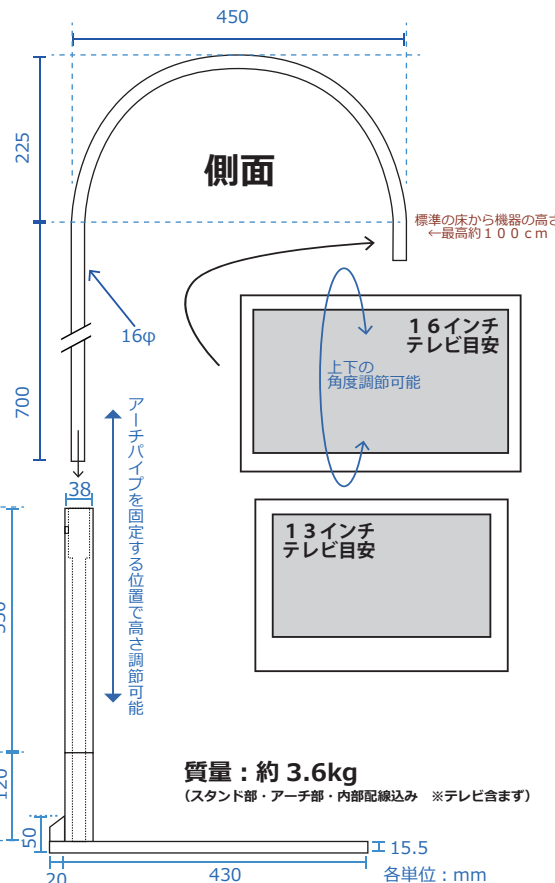

「アーチ」木製スタンドタイプ

《実用新案登録済》

床に置くだけの簡単設置が可能です。自立するのでベッドに寝ながらの他、様々な場面にご使用頂けます。

家庭・個人様に最適な特徴

スリムなアーチパイプ
配線が内部を通りスッキリ。スリムながらアーチ状なので一点に負担集中無く丈夫です。

木製スタンド
家庭や個人様の使用を想定した、あらゆる場面に馴染む木製を採用

置くだけの簡単設置!
病院・介護仕様に限らず、多くのベッドに使用可能。移動も楽に行えます。

ベッドに最適

直敷布団（和布団）に

リビング・書斎に

台所（キッチン）に

怪我・病气・老人に限らず、一人用のテレビ（モニター）としても便利です。

※各画像は使用場面のイメージです

「アーチ」木製スタンドタイプ 各種商品一覧

LG-AS13STM-BSA 13インチ液晶テレビ 《フルハイビジョン・三波対応》	外形サイズ：幅 340.9×高 231.9×奥 41.5mm 画面サイズ：幅 294×高 165.5mm
LG-14JWB-BSA 14インチ液晶テレビ	外形サイズ：幅 352.4×高 245.4×奥 43.0mm 画面サイズ：幅 310.9mm×高 174.9mm
LG-191AP-ATS 19インチ液晶テレビ 《L-greenで最大画面サイズ&最安》	外形サイズ：幅 440×高 270×奥 70mm 画面サイズ：幅 408×高 230mm