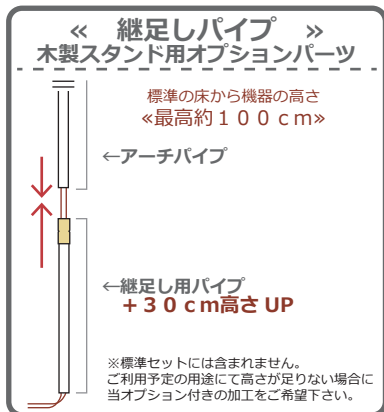

「アーチ」木製スタンドタイプ

《実用新案登録済》

床に置くだけの簡単設置が可能です。自立するのでベッドに寝ながらの他、様々な場面にご使用頂けます。

家庭・個人様に最適な特徴

スリムなアーチパイプ
配線が内部を通りスッキリ。スリムながらアーチ状なので一点に負担集中無く丈夫です。

木製スタンド
家庭や個人様の使用を想定した、あらゆる場面に馴染む木製を採用

置くだけの簡単設置!
病院・介護仕様に限らず、多くのベッドに使用可能。移動も楽に行えます。

ベッドに最適

直敷布団（和布団）に

リビング・書斎に

台所（キッチン）に

怪我・病气・老人に限らず、一人用のテレビ（モニター）としても便利です。

※各画像は使用場面のイメージです

「アーチ」木製スタンドタイプ 各種商品一覧

LG-AS13STM-BSA 13インチ液晶テレビ 《フルハイビジョン・三波対応》	外形サイズ：幅 340.9×高 231.9×奥 41.5mm 画面サイズ：幅 294×高 165.5mm
LG-14JWB-BSA 14インチ液晶テレビ	外形サイズ：幅 352.4×高 245.4×奥 43.0mm 画面サイズ：幅 310.9mm×高 174.9mm
LG-191AP-ATS 19インチ液晶テレビ 《L-greenで最大画面サイズ&最安》	外形サイズ：幅 440×高 270×奥 70mm 画面サイズ：幅 408×高 230mm