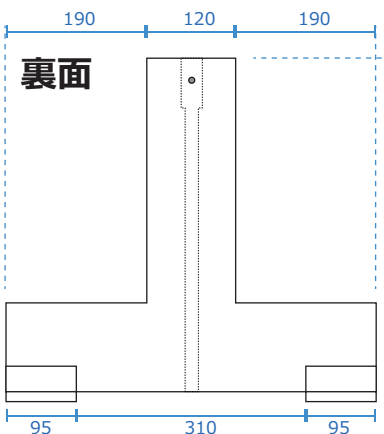

「アーチ」木製スタンドタイプ

《実用新案登録済》

床に置くだけの簡単設置が可能です。自立するのでベッドに寝ながらの他、様々な場面にご使用頂けます。

家庭・個人様に最適な特徴

スリムなアーチパイプ
配線が内部を通りスッキリ。スリムながらアーチ状なので一点に負担集中無く丈夫です。

木製スタンド
家庭や個人様の使用を想定した、あらゆる場面に馴染む木製を採用

置くだけの簡単設置!
病院・介護仕様に限らず、多くのベッドに使用可能。移動も楽に行えます。

ベッドに最適

直敷布団（和布団）に

リビング・書斎に

台所（キッチン）に

怪我・病气・老人に限らず、一人用のテレビ（モニター）としても便利です。

※各画像は使用場面のイメージです

「アーチ」木製スタンドタイプ 各種商品一覧

LG-AS13STM-BSA 13インチ液晶テレビ 《フルハイビジョン・三波対応》	外形サイズ：幅 340.9×高 231.9×奥 41.5mm 画面サイズ：幅 294×高 165.5mm
LG-14JWB-BSA 14インチ液晶テレビ	外形サイズ：幅 352.4×高 245.4×奥 43.0mm 画面サイズ：幅 310.9mm×高 174.9mm
LG-191AP-ATS 19インチ液晶テレビ 《L-greenで最大画面サイズ&最安》	外形サイズ：幅 440×高 270×奥 70mm 画面サイズ：幅 408×高 230mm