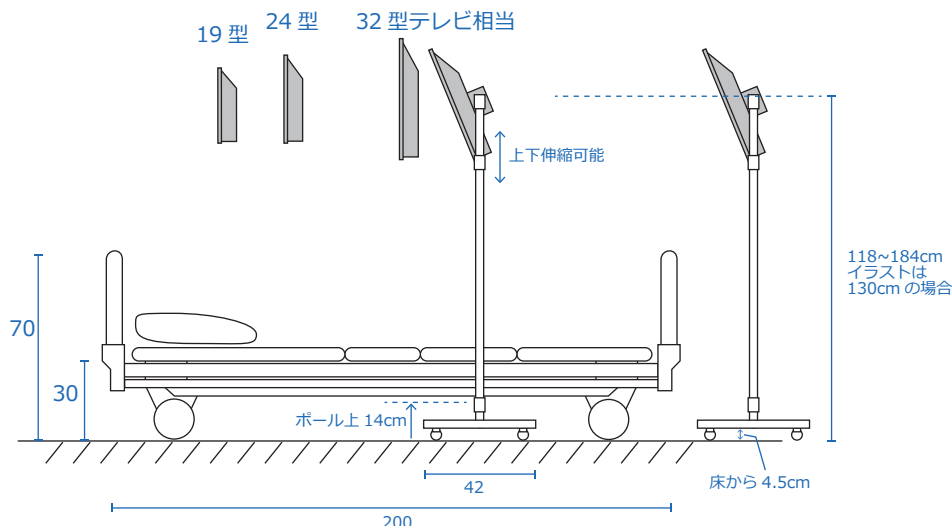

# ベッド用テレビスタンド「ブリッジ」 ベッド・スタンド・テレビのサイズ感 イメージイラスト

ベッド・スタンド・テレビ共に形状・寸法は『簡略化した平均的なイメージ』です。ご使用予定の実際の各部寸法計測し、踏まえて導入時のイメージとして参照下さいませ。

32型テレビ： 画面サイズ：約70.5×39.5cm 外形寸法：約73×45	24型テレビ： 画面サイズ：約53×30cm 外形寸法：約55×33	19型テレビ(18.5型)： 画面サイズ：約40.8×23cm 外形寸法：約44×27
----------------------------------------------	------------------------------------------	---------------------------------------------------

## 正面

## 側面

※各単位：cm（各数値は平均的な一例で、約です）