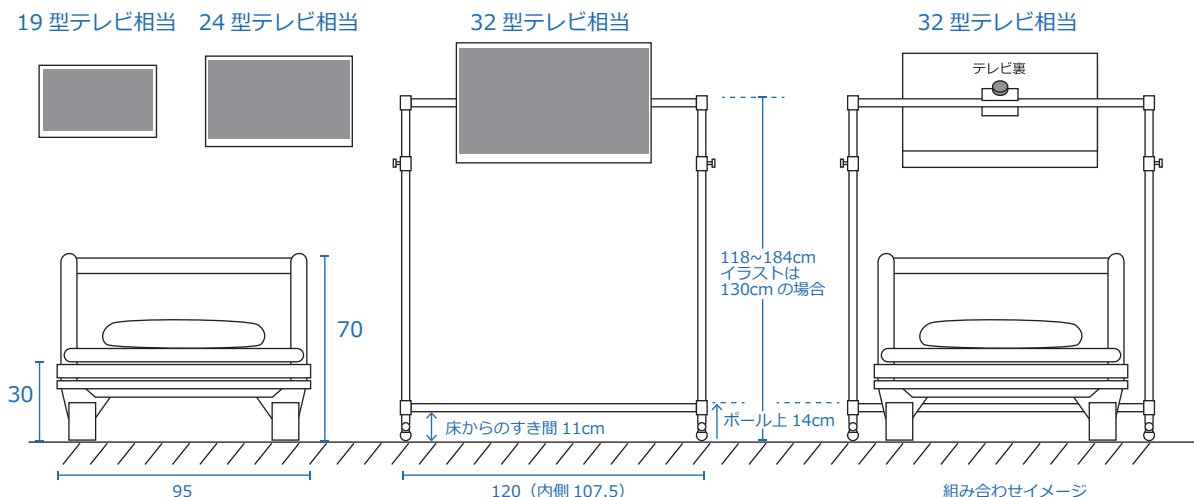

# ベッド用テレビスタンド「ブリッジ」 ベッド・スタンド・テレビのサイズ感 イメージイラスト

ベッド・スタンド・テレビ共に形状・寸法は『簡略化した平均的なイメージ』です。ご使用予定の実際の各部寸法計測し、踏まえて導入時のイメージとして参照下さいませ。

32型テレビ： 画面サイズ：約70.5×39.5cm 外形寸法：約73×45	24型テレビ： 画面サイズ：約53×30cm 外形寸法：約55×33	19型テレビ(18.5型)： 画面サイズ：約40.8×23cm 外形寸法：約44×27
----------------------------------------------	------------------------------------------	---------------------------------------------------

## 正面

## 側面

※各単位：cm（各数値は平均的な一例で、約です）