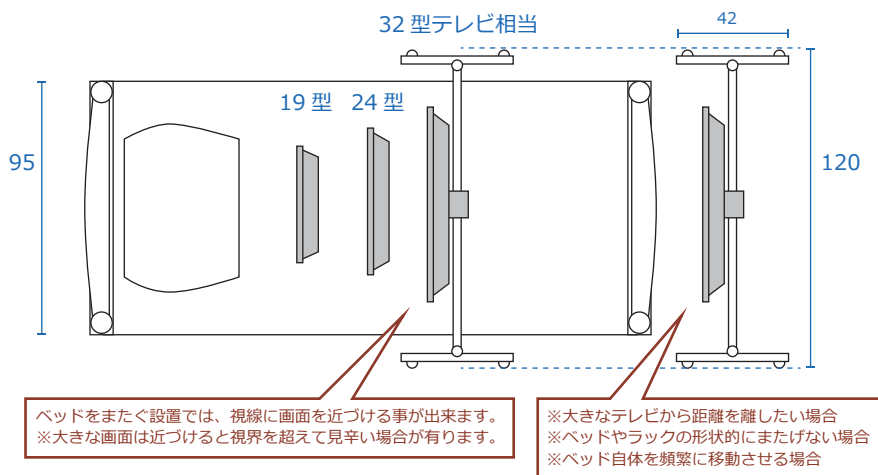

ベッド用テレビスタンド「ブリッジ」 ベッド・スタンド・テレビのサイズ感 イメージイラスト

ベッド・スタンド・テレビ共に形状・寸法は『簡略化した平均的なイメージ』です。ご使用予定の実際の各部寸法計測し、踏まえて導入時のイメージとして参照下さいませ。

32型テレビ： 画面サイズ：約70.5×39.5cm 外形寸法：約73×45	24型テレビ： 画面サイズ：約53×30cm 外形寸法：約55×33	19型テレビ(18.5型)： 画面サイズ：約40.8×23cm 外形寸法：約44×27

正面

天面

側面

※各単位：cm（各数値は平均的な一例で、約です）