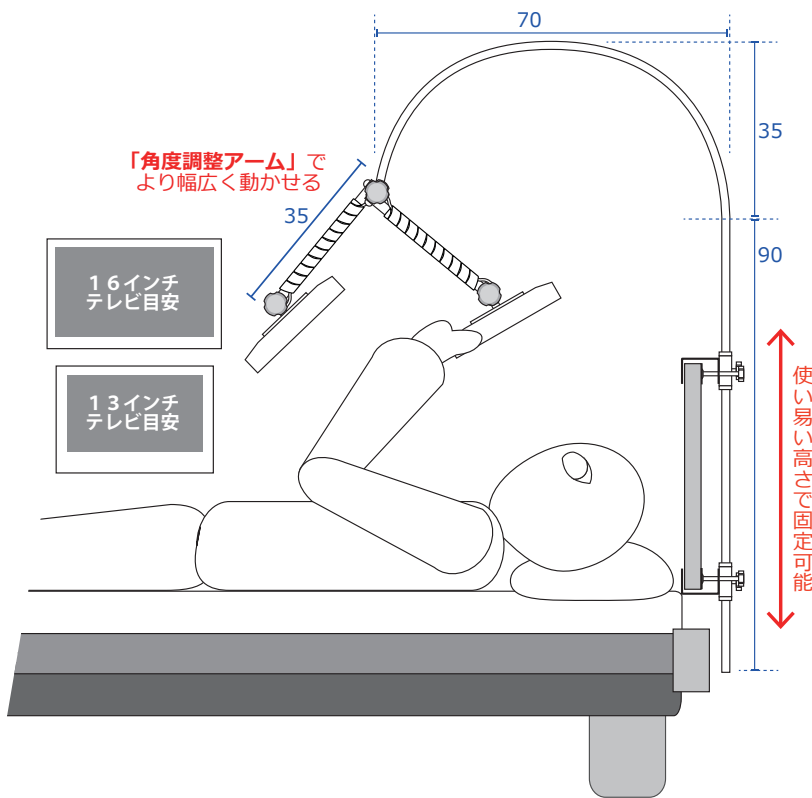

# 介護ベッド用テレビ「アーチ」

「アーチ」  
+ 角度調節アーム付

《実用新案登録済》

寝ながら楽にテレビを観られます  
アーチ内部に配線を通すのでスッキリ  
家庭・個人様向けに開発。低価格設定

## 介護ベッド用テレビ「アーチ」 各種商品一覧

LG-AS13STM-ATS	<b>13インチ液晶テレビ</b> 《フルハイビジョン・三波対応》	外形サイズ：幅 340.9× 高 231.9× 奥 41.5mm 画面サイズ：幅 294× 高 165.5mm
LG-14JWB-ATS	<b>14インチ液晶テレビ</b>	外形サイズ：幅 352.4× 高 245.4× 奥 43.0mm 画面サイズ：幅 310.9mm× 高 174.9mm
LG-191AP-ATS	<b>19インチ液晶テレビ</b> 《L-greenで最大画面サイズ&最安》	外形サイズ：幅 440× 高 270× 奥 70mm 画面サイズ：幅 408× 高 230mm

※何れも同様：リモコン（赤外線無線タイプ）付属 / HDMI 映像入力対応

アーチは「木製自立スタンドタイプ」も有ります  
※詳細は別案内