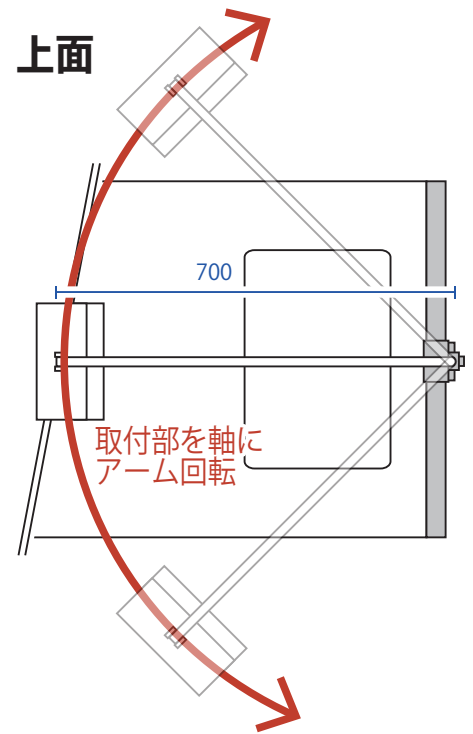

# 介護ベッド用テレビ「アーチ」

「アーチ」  
+ 角度調節アーム付

《実用新案登録済》

寝ながら楽にテレビを観られます  
アーチ内部に配線を通すのでスッキリ  
家庭・個人様向けに開発。低価格設定

## 介護ベッド用テレビ「アーチ」 各種商品一覧

LG-AS13STM-ATS	<b>13インチ液晶テレビ</b> 《フルハイビジョン・三波対応》	外形サイズ：幅 340.9× 高 231.9× 奥 41.5mm 画面サイズ：幅 294× 高 165.5mm
LG-14JWB-ATS	<b>14インチ液晶テレビ</b>	外形サイズ：幅 352.4× 高 245.4× 奥 43.0mm 画面サイズ：幅 310.9mm× 高 174.9mm
LG-191AP-ATS	<b>19インチ液晶テレビ</b> 《L-greenで最大画面サイズ&最安》	外形サイズ：幅 440× 高 270× 奥 70mm 画面サイズ：幅 408× 高 230mm