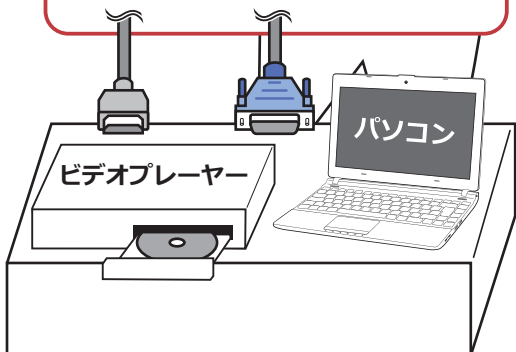

# 歯科医院向け ピタッとアーム 液晶モニター

(設置実例の写真)

**寝た姿勢のまま  
画面をご覧ください**

- X線写真を見せながら説明が出来る
- ビデオ映像を見せながら治療が出来る

## 各映像入力に対応

- ・ HDMI
- ・ コンボジット
- ・ D-Sub (PC用)
- ・ テレビ放送アンテナ

※アームカバー内側への配線は何れか一種類

ご興味を持っていただいた際には、お気軽に下記の  
電話・FAX・メールの何れかへご質問・ご注文のご連絡頂けたら幸甚です。