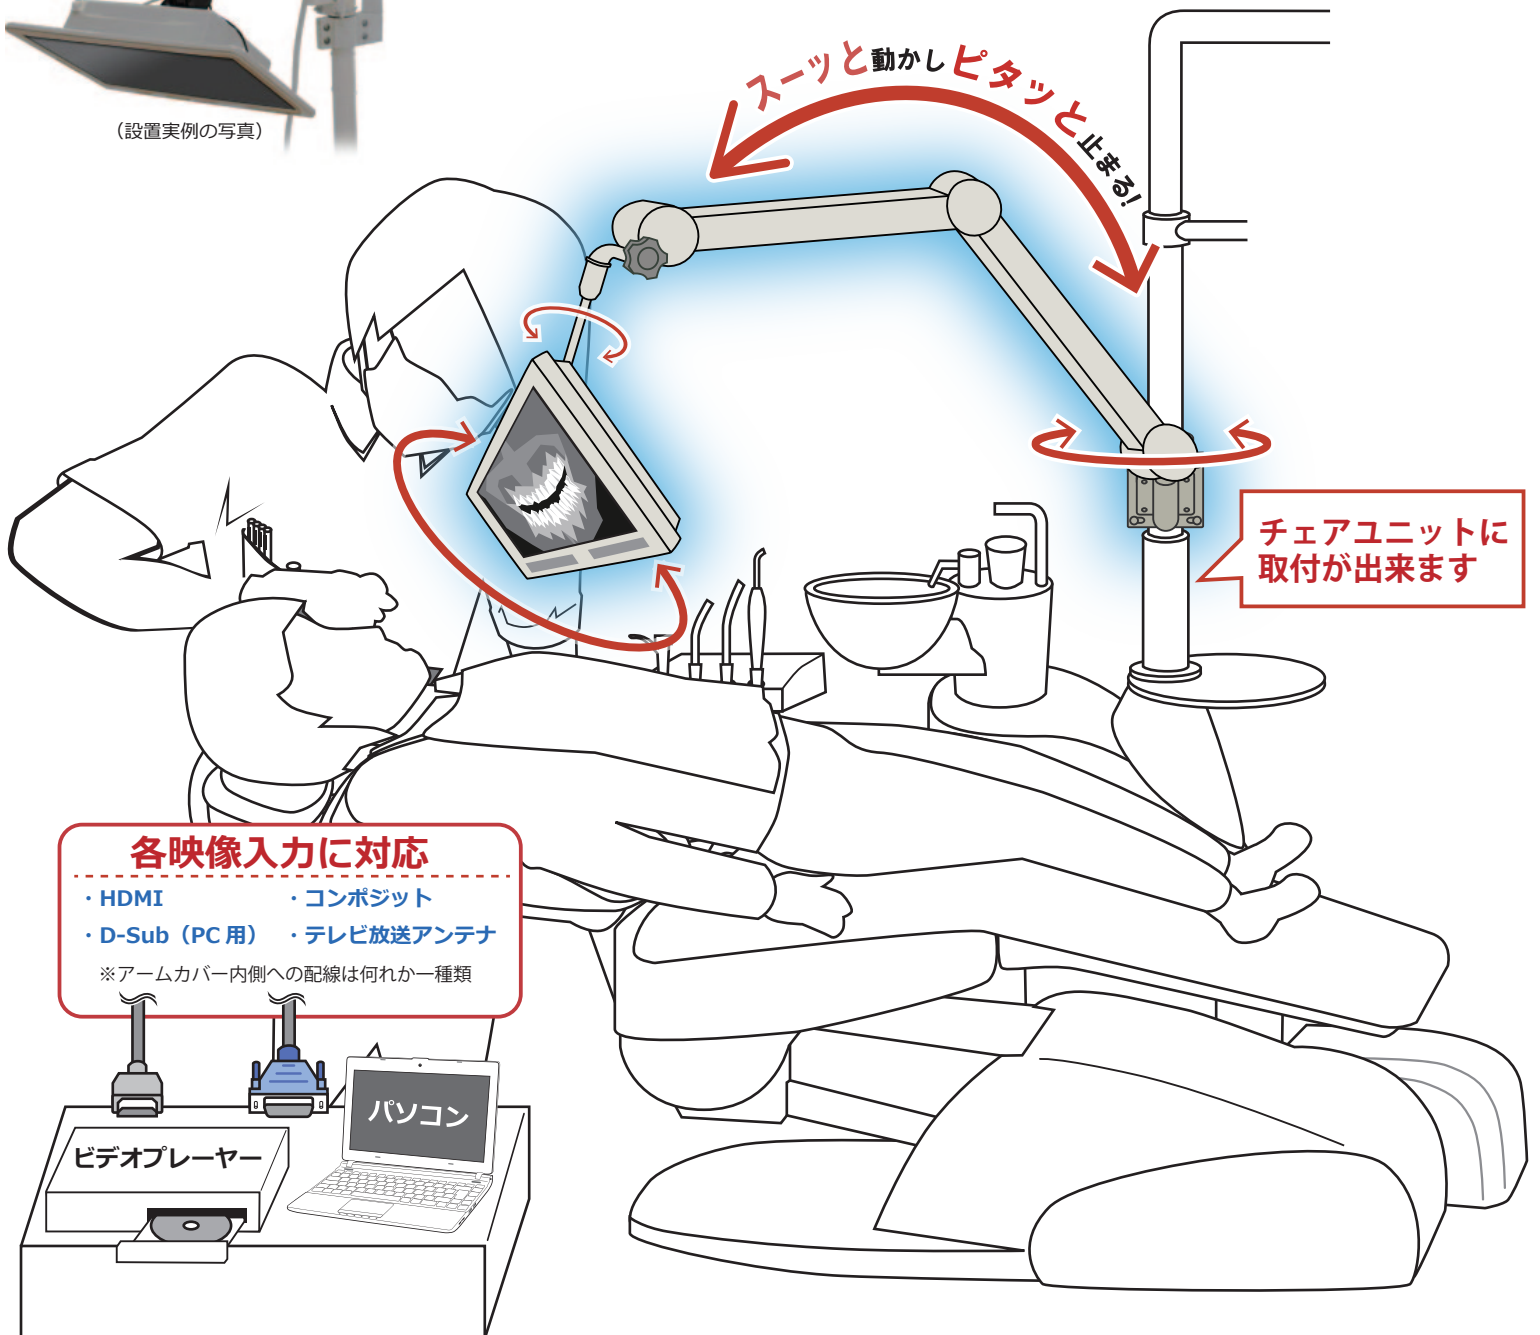

# 歯科医院向け ピタッとアーム 液晶モニター

(設置実例の写真)

**寝た姿勢のまま  
画面をご覧ください**

- X線写真を見せながら説明が出来る
- ビデオ映像を見せながら治療が出来る

## 各映像入力に対応

- ・ HDMI
- ・ コンボジット
- ・ D-Sub (PC用)
- ・ テレビ放送アンテナ

※アームカバー内側への配線は何れか一種類

ご興味を持っていただいた際には、お気軽に下記の  
電話・FAX・メールの何れかへご質問・ご注文のご連絡頂けたら幸甚です。