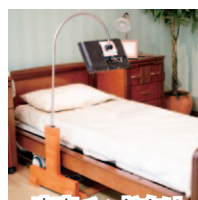

■ 1年間保証付き (L-green 各アーム式テレビ)

その他 取り扱い商品

家庭ベッド向けアーチアーム