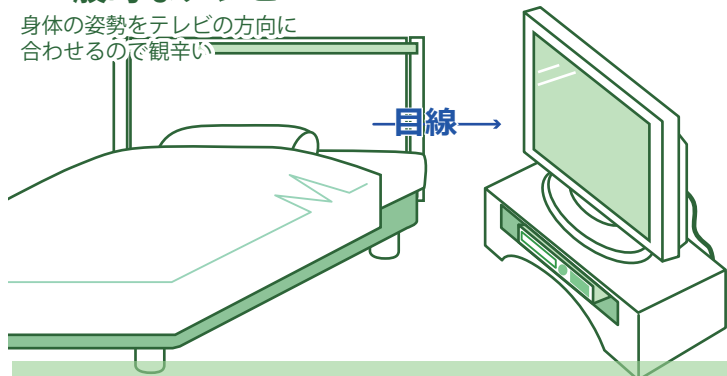

株式会社ニューライフ

L-green のアーム式テレビとは？

病院・介護の場などのベッドに導入することで寝ながらのひと時を身体に負担なくテレビを楽しめるようにする商品です

L-green アーム式テレビ導入の利点

一般的なテレビ

身体の姿勢をテレビの方向に合わせるの観辛い

病院・介護の場などベッドに寝てテレビを見る場合に一般的なテレビでは決まった方向に頭を向ける必要があり長時間の視聴では身体に負担が掛かります。

そこで・・・！

L-green アーム式テレビ

姿勢に合わせてテレビ側を動かせるので楽に観られる

L-green アーム式テレビをおすすめいたします！

テレビ側を姿勢に合わせて動かせるので身体への負担が無く、寝返りしてもその都度動かせ、診療や起き上がる時にも邪魔にならない方へ向けられます。

L-green ピタッとアームテレビ

スリム・丈夫・スムーズに動かせる独自開発の「ピタッとアーム」は最もおすすめしております。

寝ながらテレビを片手で
スーッと動かし手を離してピタッと止まる

標準的な取付

ベッドサイド

カウンター上

床から

様々な取付に対応

※状況に合わせて取付方法をご案内致します。ご相談くださいませ。

病院・介護の場に採用いただいております