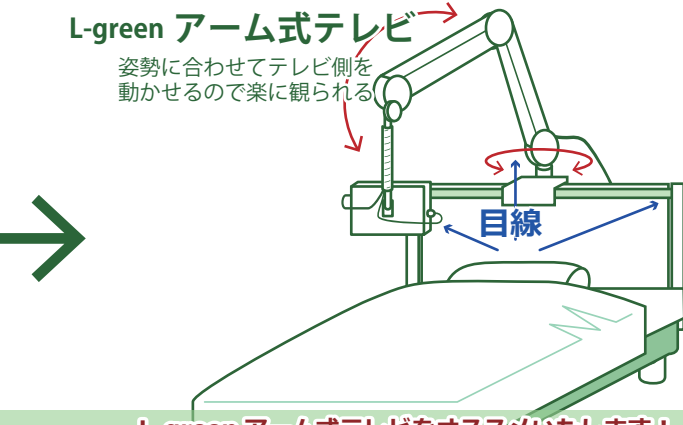

株式会社ニューライフ

L-green のアーム式テレビとは？

病院・介護の場などのベッドに導入することで寝ながらのひと時を身体に負担なくテレビを楽しめるようにする商品です

L-green アーム式テレビ導入の利点

一般的なテレビ

身体の姿勢をテレビの方向に合わせるの観辛い

病院・介護の場などベッドに寝てテレビを見る場合に一般的なテレビでは決まった方向に頭を向ける必要があり長時間の視聴では身体に負担が掛かります。

そこで・・・！

L-green アーム式テレビ

姿勢に合わせてテレビ側を動かせるので楽に観られる

L-green アーム式テレビをおすすめいたします！

テレビ側を姿勢に合わせて動かせるので身体への負担が無く、寝返りしてもその都度動かせ、診療や起き上がる時にも邪魔にならない方へ向けられます。

L-green ピタッとアームテレビ

スリム・丈夫・スムーズに動かせる独自開発の「ピタッとアーム」は最もおすすめしております。

寝ながらテレビを片手で
スーッと動かし手を離してピタッと止まる

標準的な取付

ベッドサイド

カウンター上

床から

様々な取付に対応

※状況に合わせて取付方法をご案内致します。ご相談くださいませ。

病院・介護の場に採用いただいております