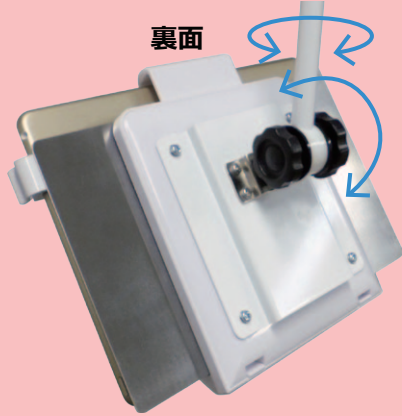

独自開発の各種アームを応用 タブレット端末 (iPad など) を取付使用

L-green の主な取扱商品ベッド用アームテレビを応用し、テレビの代わりに「タブレット端末」も取付可能です。操作パネル・サイネージ・内蔵カメラで撮影用など、あらゆるご利用場面に活用いただけます。

タブレット端末取付ホルダー部分 (タブレット端末は別途ご用意下さい)

端末のサイズ・重量を踏まえ、固定方法・使い勝手を最適にする加工調整いたします。その為写真は一例で、形状が異なる場合があります。

※取付ホルダーの一例

表面

裏面

端末に合わせて加工調整いたします(写真例はiPadの場合)

※10インチ相当のイメージ

■ 対応タブレットサイズ

横：最大275mm(最小は制限なし) / 縦：最大~253mm

厚み：端末の最厚部で9mm以内(カバーを付ける場合は含めて)

L-green 各種アームへ対応可能

ベッド用アーム「ピタっとアーム」

ベッドに寝ながら見やすい位置へスーッと動かせる
スリム・丈夫・フレキシブルな当社の最上位アームです。

様々な取付方法を用意しています

「アーチ」

家庭・個人使用に向けた、スリムでスマートな外観

木製スタンド

ベッド取付

ピタっとアーム ミニ

歯科医院向け

取付設置例

可動式自立スタンド

取付をお考えのタブレット端末のサイズ・重量と各アームを踏まえて、最適な加工・調整を検討しご提案致します。まずはお気軽にご相談くださいませ。

※各種アーム写真はL-greenアーム製品の主な使用用途テレビ取付です