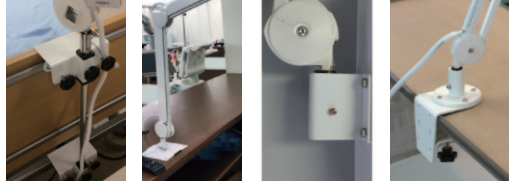

独自開発の各種アームを応用 タブレット端末 (iPad など) を取付使用

L-green の主な取扱商品ベッド用アームテレビを応用し、テレビの代わりに「タブレット端末」も取付可能です。操作パネル・サイネージ・内蔵カメラで撮影用など、あらゆるご利用場面に活用いただけます。

タブレット端末取付ホルダー部分 (タブレット端末は別途ご用意下さい)

端末のサイズ・重量を踏まえ、固定方法・使い勝手を最適にする加工調整いたします。その為写真は一例で、形状が異なる場合があります。

※取付ホルダーの一例

表面

裏面

端末に合わせて加工調整いたします(写真例はiPadの場合)

※10インチ相当のイメージ

■ 対応タブレットサイズ

横：最大275mm(最小は制限なし) / 縦：最大~253mm

厚み：端末の最厚部で9mm以内(カバーを付ける場合は含めて)

L-green 各種アームへ対応可能

ベッド用アーム「ピタっとアーム」

ベッドに寝ながら見やすい位置へスーッと動かせる
スリム・丈夫・フレキシブルな当社の最上位アームです。

様々な取付方法を用意しています

「アーチ」

家庭・個人使用に向けた、スリムでスマートな外観

木製スタンド

ベッド取付

ピタっとアーム ミニ

歯科医院向け

取付設置例

可動式自立スタンド

取付をお考えのタブレット端末のサイズ・重量と各アームを踏まえて、最適な加工・調整を検討しご提案致します。まずはお気軽にご相談くださいませ。

※各種アーム写真はL-greenアーム製品の主な使用用途テレビ取付です