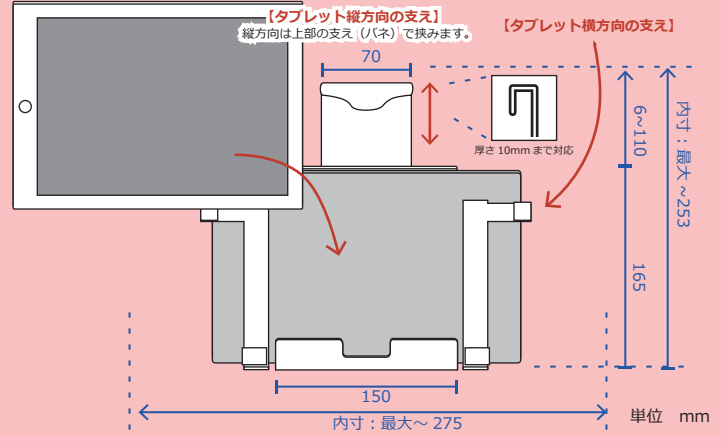

※取付ホルダーの一例

表面

裏面

端末に合わせて加工調整いたします(写真例はiPadの場合)

※10インチ相当のイメージ

■ 対応タブレットサイズ

横：最大275mm(最小は制限なし) / 縦：最大~253mm

厚み：端末の最厚部で9mm以内(カバーを付ける場合は含めて)