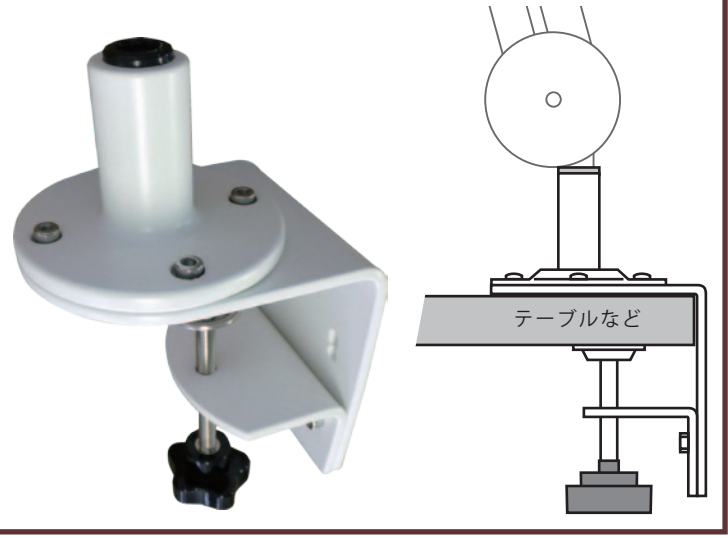

吊金具の有無で、アームの動く範囲、サイズ、価格が異なります。踏まえてお選びください。

LG-132JW-STF

吊金具ナシ

LG-132JW-STF(N)

取付金具 テーブルやカウンターなどに挟み固定

ピタッとアーム ミニ 吊金具の有無・テレビサイズの組み合わせで6種類よりお選び下さい

商品名・品番	商品名・品番 «吊金具ナシ»	テレビの特徴・サイズ
LG-132JW-STF 13インチ液晶テレビ ピタッとアーム ミニ	LG-132JW-STF(N) 13インチ液晶テレビ ピタッとアーム ミニ (吊金具 ナシ)	«フルハイビジョン・三波対応» 画面サイズ：13.3インチ (約幅294×高165.5mm)
LG-14JWB-STF 14インチ液晶テレビ ピタッとアーム ミニ	LG-14JWB-STF(N) 14インチ液晶テレビ ピタッとアーム ミニ (吊金具ナシ)	画面サイズ：14インチ (幅310.9mm×高174.9mm)
LG-16SC-STF 16インチ液晶テレビ ピタッとアーム ミニ	LG-16SC-STF(N) 16インチ液晶テレビ ピタッとアーム ミニ (吊金具 ナシ)	«L-greenで最大画面サイズ» 画面サイズ：16インチ (約幅344.2×高193.5mm)