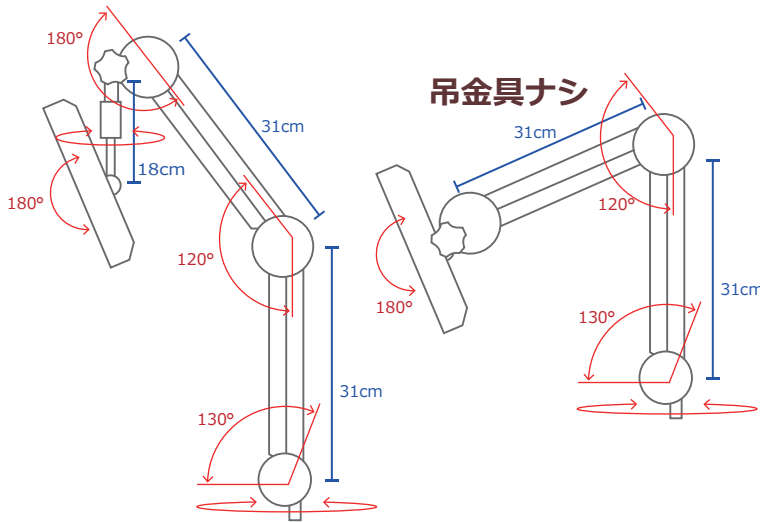

吊金具の有無で、アームの動く範囲、サイズ、価格が異なります。踏まえてお選びください。

吊金具ナシ

写真例は LG-AS13STM-STF

取付金具 テーブルやカウンターなどに挟み固定

ピタッとアーム ミニ

吊金具の有無・テレビサイズの組み合わせで下記よりお選び下さい

商品名・品番《吊金具アリ》	商品名・品番 《吊金具ナシ》	テレビの特徴・サイズ
LG-AS13STM-STF 13インチ液晶テレビ ピタッとアーム ミニ (吊金具 アリ)	LG-AS13STM-STF(N) 13インチ液晶テレビ ピタッとアーム ミニ (吊金具 ナシ)	《フルハイビジョン・三波対応》 画面サイズ：13.3インチ (約幅294×高165.5mm)
LG-14JWB-STF 14インチ液晶テレビ ピタッとアーム ミニ (吊金具 アリ)	LG-14JWB-STF(N) 14インチ液晶テレビ ピタッとアーム ミニ (吊金具 ナシ)	《ハイビジョン・地上波対応》 画面サイズ：14インチ (幅310.9mm×高174.9mm)