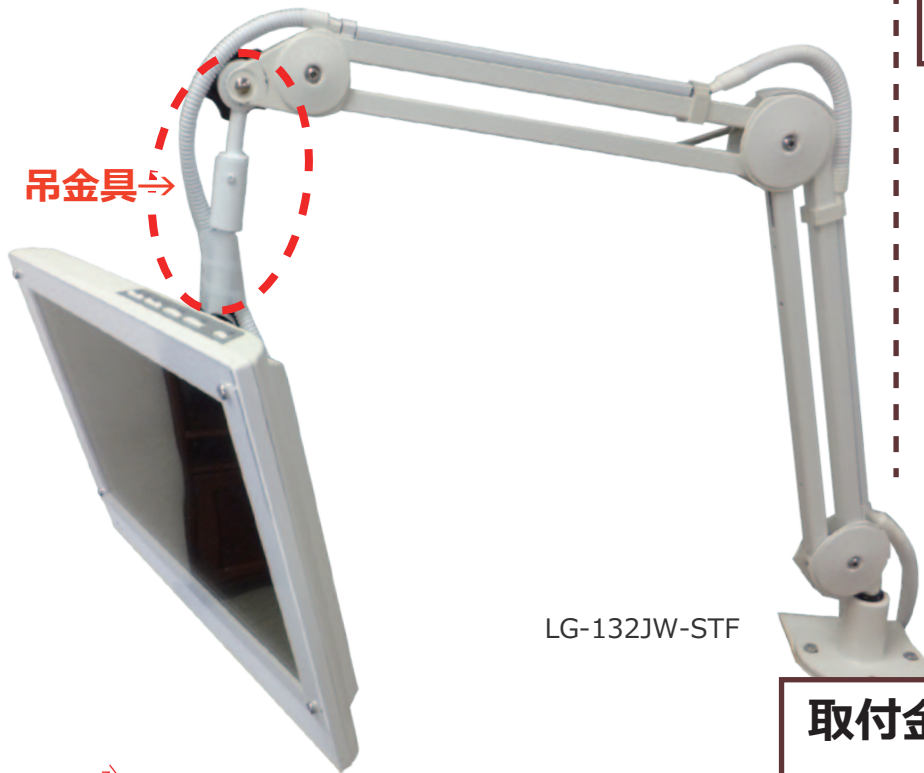

吊金具の有無で、アームの動く範囲、サイズ、価格が異なります。踏まえてお選びください。

LG-132JW-STF

吊金具ナシ

LG-132JW-STF(N)

取付金具 テーブルやカウンターなどに挟み固定

ピタッとアーム ミニ 吊金具の有無・テレビサイズの組み合わせで6種類よりお選び下さい

商品名・品番	商品名・品番 «吊金具ナシ»	テレビの特徴・サイズ
LG-132JW-STF 13インチ液晶テレビ ピタッとアーム ミニ	LG-132JW-STF(N) 13インチ液晶テレビ ピタッとアーム ミニ (吊金具 ナシ)	«フルハイビジョン・三波対応» 画面サイズ：13.3インチ (約幅294×高165.5mm)
LG-14JWB-STF 14インチ液晶テレビ ピタッとアーム ミニ	LG-14JWB-STF(N) 14インチ液晶テレビ ピタッとアーム ミニ (吊金具ナシ)	画面サイズ：14インチ (幅310.9mm×高174.9mm)
LG-16SC-STF 16インチ液晶テレビ ピタッとアーム ミニ	LG-16SC-STF(N) 16インチ液晶テレビ ピタッとアーム ミニ (吊金具 ナシ)	«L-greenで最大画面サイズ» 画面サイズ：16インチ (約幅344.2×高193.5mm)