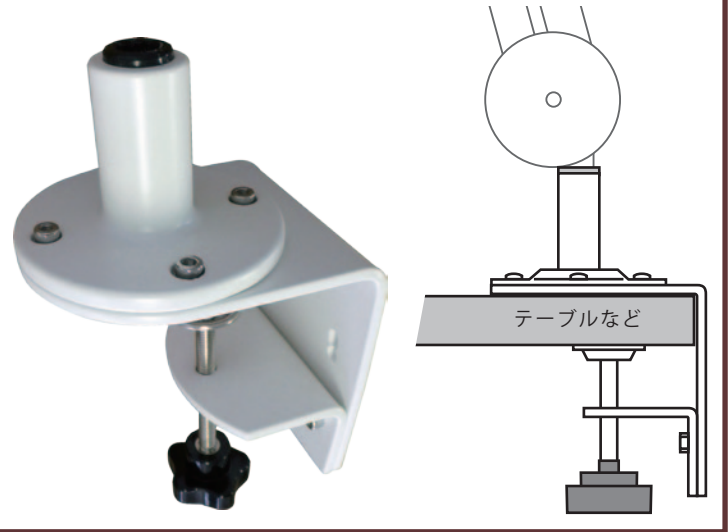

吊金具の有無で、アームの動く範囲、サイズ、価格が異なります。踏まえてお選びください。

吊金具ナシ

写真例は LG-AS13STM-STF

取付金具 テーブルやカウンターなどに挟み固定

ピタッとアーム ミニ

吊金具の有無・テレビサイズの組み合わせで下記よりお選び下さい

商品名・品番《吊金具アリ》	商品名・品番 《吊金具ナシ》	テレビの特徴・サイズ
LG-AS13STM-STF 13インチ液晶テレビ ピタッとアーム ミニ (吊金具 アリ)	LG-AS13STM-STF(N) 13インチ液晶テレビ ピタッとアーム ミニ (吊金具 ナシ)	《フルハイビジョン・三波対応》 画面サイズ：13.3インチ (約幅294×高165.5mm)
LG-14JWB-STF 14インチ液晶テレビ ピタッとアーム ミニ (吊金具 アリ)	LG-14JWB-STF(N) 14インチ液晶テレビ ピタッとアーム ミニ (吊金具 ナシ)	《ハイビジョン・地上波対応》 画面サイズ：14インチ (幅310.9mm×高174.9mm)