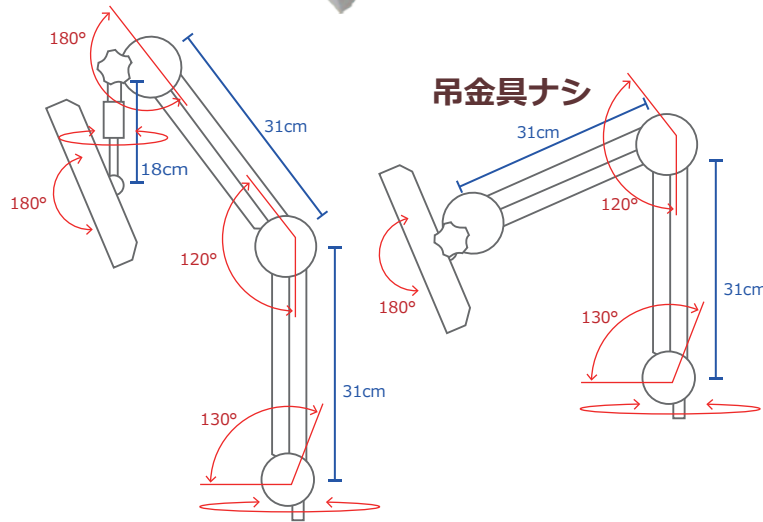

吊金具の有無で、アームの動く範囲、サイズ、価格が異なります。踏まえてお選びください。

LG-132JW-STF

吊金具ナシ

LG-132JW-STF(N)

取付金具 テーブルやカウンターなどに挟み固定

ピタッとアーム ミニ 吊金具の有無・テレビサイズの組み合わせで6種類よりお選び下さい

商品名・品番	商品名・品番 «吊金具ナシ»	テレビの特徴・サイズ
LG-132JW-STF 13インチ液晶テレビ ピタッとアーム ミニ	LG-132JW-STF(N) 13インチ液晶テレビ ピタッとアーム ミニ (吊金具 ナシ)	«フルハイビジョン・三波対応» 画面サイズ：13.3インチ (約幅294×高165.5mm)
LG-14JWB-STF 14インチ液晶テレビ ピタッとアーム ミニ	LG-14JWB-STF(N) 14インチ液晶テレビ ピタッとアーム ミニ (吊金具ナシ)	画面サイズ：14インチ (幅310.9mm×高174.9mm)
LG-16SC-STF 16インチ液晶テレビ ピタッとアーム ミニ	LG-16SC-STF(N) 16インチ液晶テレビ ピタッとアーム ミニ (吊金具 ナシ)	«L-greenで最大画面サイズ» 画面サイズ：16インチ (約幅344.2×高193.5mm)