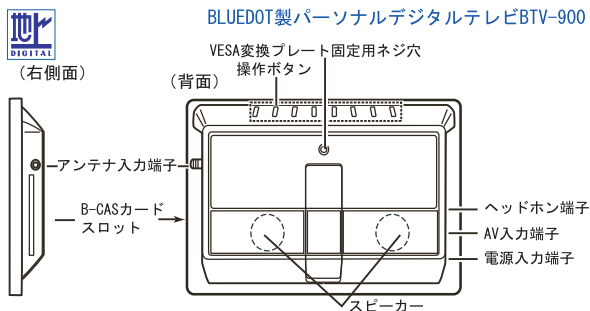

チェアベッドやテーブルに取り付けに最適なスタンドタイプ

画面を下向きから上向きまで120度調節可能

高さ調節可能。
底より11cm~23cm

支柱を中心に360度回転可能
(但し配線がある場合180度程度)

9インチ LG-900-STVD

9インチ テレビ形状・入出力端子

サイズ	画面：9V型 (LEDバックライト採用) 外形：235×144×30 mm
画素数	800×480画素画素、ワイドVGA
テレビ部重量	約0.53 kg
電源	入力：AC 100~240V 50/60Hz 出力：DC 9V 1.6A ※専用ACアダプターを付属
消費電力	最大時：約15 W 通常視聴時：約10 W(弊社実測値) 待機時：約0.58 W

12インチ LG-1200-STVD

12インチ テレビ形状・入出力端子

サイズ	画面：12V型 (LEDバックライト採用) 外形：312×203×33 mm
画素数	1366×768 画素、ハイビジョン、WXGA
テレビ部重量	約0.92 kg
電源	入力：AC 100~240V 50/60Hz 出力：DC 9V 1.6A ※専用ACアダプターを付属
消費電力	最大時：約16 W 通常視聴時：約13 W(弊社実測値) 待機時：約0.56 W