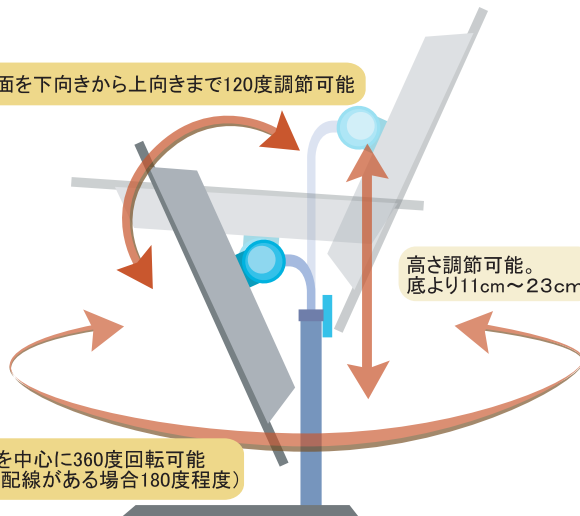

チェアベッドやテーブルに取り付けに最適なスタンドタイプ

画面を下向きから上向きまで120度調節可能

高さ調節可能。
底より11cm~23cm

支柱を中心に360度回転可能
(但し配線がある場合180度程度)

9インチ LG-900-STVD

9インチ テレビ形状・入出力端子

サイズ	画面：9V型 (LEDバックライト採用) 外形：235×144×30 mm
画素数	800×480画素画素、ワイドVGA
テレビ部重量	約0.53 kg
電源	入力：AC 100~240V 50/60Hz 出力：DC 9V 1.6A ※専用ACアダプターを付属
消費電力	最大時：約15 W 通常視聴時：約10 W(弊社実測値) 待機時：約0.58 W

12インチ LG-1200-STVD

12インチ テレビ形状・入出力端子

サイズ	画面：12V型 (LEDバックライト採用) 外形：312×203×33 mm
画素数	1366×768 画素、ハイビジョン、WXGA
テレビ部重量	約0.92 kg
電源	入力：AC 100~240V 50/60Hz 出力：DC 9V 1.6A ※専用ACアダプターを付属
消費電力	最大時：約16 W 通常視聴時：約13 W(弊社実測値) 待機時：約0.56 W