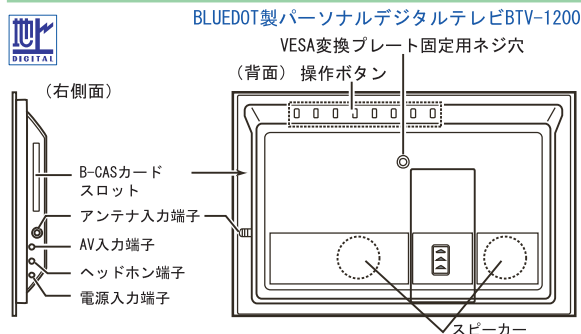

チェアベッドやテーブルに取り付けに最適なスタンドタイプ

画面を下向きから上向きまで120度調節可能

高さ調節可能。
底より11cm~23cm

支柱を中心に360度回転可能
(但し配線がある場合180度程度)

9インチ LG-900-STVD

9インチ テレビ形状・入出力端子

サイズ	画面：9V型 (LEDバックライト採用) 外形：235×144×30 mm
画素数	800×480画素画素、ワイドVGA
テレビ部重量	約0.53 kg
電源	入力：AC 100~240V 50/60Hz 出力：DC 9V 1.6A ※専用ACアダプターを付属
消費電力	最大時：約15 W 通常視聴時：約10 W(弊社実測値) 待機時：約0.58 W

12インチ LG-1200-STVD

12インチ テレビ形状・入出力端子

サイズ	画面：12V型 (LEDバックライト採用) 外形：312×203×33 mm
画素数	1366×768 画素、ハイビジョン、WXGA
テレビ部重量	約0.92 kg
電源	入力：AC 100~240V 50/60Hz 出力：DC 9V 1.6A ※専用ACアダプターを付属
消費電力	最大時：約16 W 通常視聴時：約13 W(弊社実測値) 待機時：約0.56 W