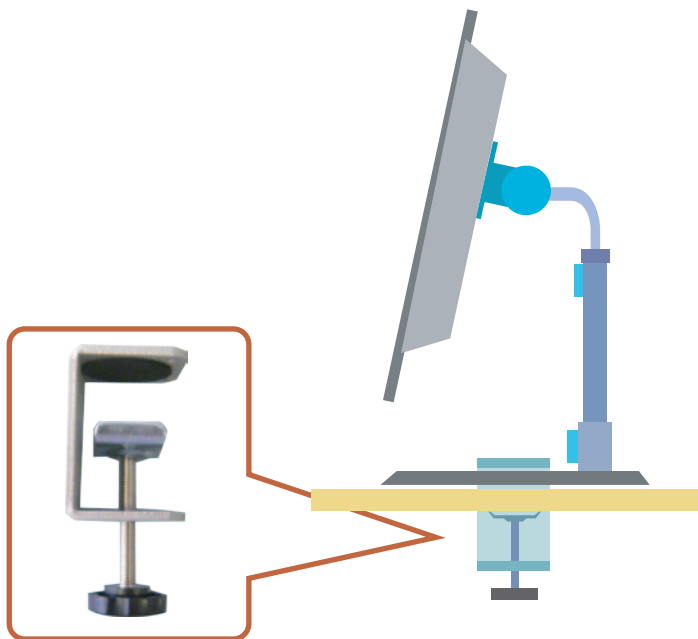

10インチ液晶テレビDスタンド

透析病院・介護に最適。チェアベッドやテーブルへ固定設置

10型液晶テレビ仕様

地上デジタルテレビ放送、AV入力、SDカードやUSBメモリ内蔵

画面サイズ 10V型 (22.0×12.9cm) LEDバックライト
1024×600画素 (ワイドSVGA)

外形寸法 幅258×高195×奥35mm

放送方式 UHF 13ch～62ch(地上デジタル放送)

消費電力 待機時:約0.8W/視聴時:約12W

電源 入力:AC 100V 50/60Hz
出力:DC 12V 2.0A

メモリーカード/USB内の写真・動画など再生可能

写真/JPEG:最大15360×8640 / BMP:9600×6400 / PNG:9600×6400

動画/MPEG-1 / MPEG-2 / MPEG-4 / H264 : (各:1920×1080/30P)

音楽 / MP3(32k - 320kbps)

テーブルにクランプで挟むのでしっかり固定されます

画面を下向きから上向きまで120度調節可能

高さ調節可能。
底より11cm～23cm

支柱を中心に360度回転可能
(但し配線がある場合180度程度)