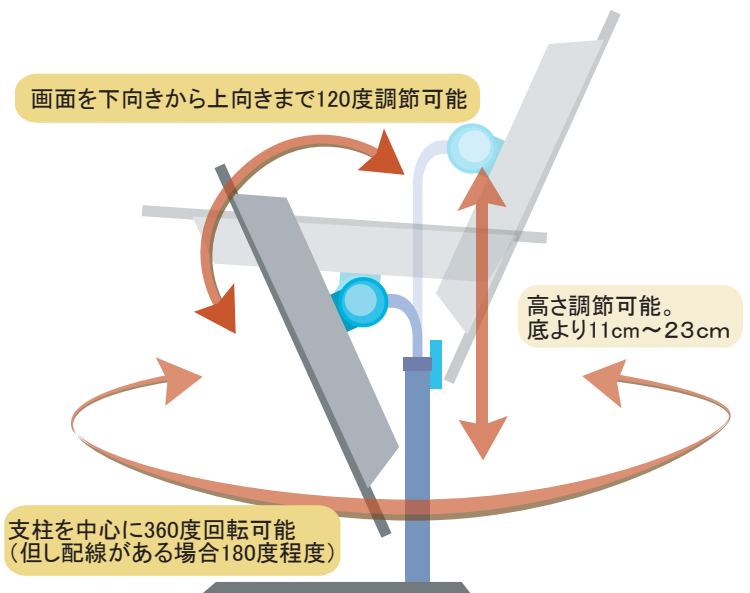

10インチ液晶テレビDスタンド

透析病院・介護に最適。チェアベッドやテーブルへ固定設置

10型液晶テレビ仕様

地上デジタルテレビ放送、AV入力、SDカードやUSBメモリ内蔵

画面サイズ 10V型 (22.0×12.9cm) LEDバックライト
1024×600画素 (ワイドSVGA)

外形寸法 幅258×高195×奥35mm

放送方式 UHF 13ch～62ch(地上デジタル放送)

消費電力 待機時:約0.8W/視聴時:約12W

電源 入力:AC 100V 50/60Hz
出力:DC 12V 2.0A

メモリーカード/USB内の写真・動画など再生可能

写真/JPEG:最大15360×8640 / BMP:9600×6400 / PNG:9600×6400

動画/MPEG-1 / MPEG-2 / MPEG-4 / H264 : (各:1920×1080/30P)

音楽 / MP3(32k - 320kbps)

テーブルにクランプで挟むのでしっかり固定されます

画面を下向きから上向きまで120度調節可能

高さ調節可能。
底より11cm～23cm

支柱を中心に360度回転可能
(但し配線がある場合180度程度)