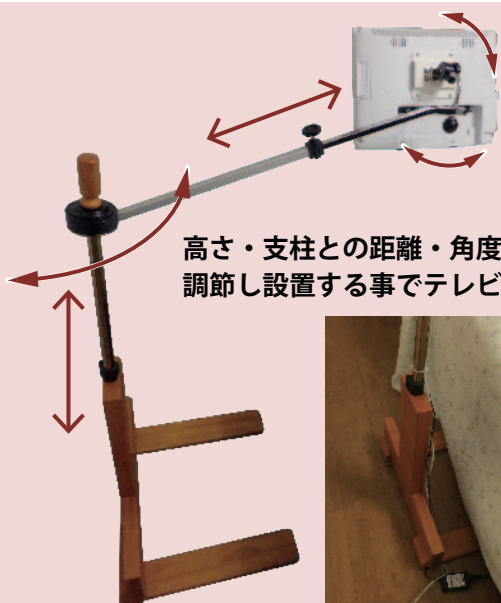

寝ながらテレビ (ベッドサイド用)

・10インチ：LG-MV101W-BSS
・13インチ：LG-1355DW-BSS

ベッドで無理のない姿勢で長時間テレビを観ることが出来ます。設置にアームの固定が必要なく、一般的な家庭向けベッドにも楽に行えます。又、ソファ（椅子）の近くに置いて便利です。

高さ・支柱との距離・角度・向きを調節し設置する事でテレビを見やすく出来ます。

ベッド横側、床との隙間に足を挟み込むように設置

※写真は13インチテレビ仕様

- 横から伸びるアームはぐらつかない四角パイプを使用ベッドやソファに最適。
- 根元板は幅広く・支柱は、どっしりとした木製仕上げ安定しています。
- 無理な姿勢をせず姿勢に合わせてテレビを見やすい位置へ動かせるので長時間楽しめる。

寝ながらテレビ (ベッドサイド用) アーム部仕様

| | |
|--------|---|
| 根元板 | 幅 50cm × 奥行 43cm × 厚さ 1.5cm |
| 支柱 | 幅 50cm × 高さ 50cm × 厚さ 38mm 高低調節 75cm ~ 105cm (30cm 調節可能) |
| 横出しアーム | 45cm ~ 75cm の 30cm 伸縮 |
| 梱包サイズ | 縦 55x58x 高さ 9cm |
| 製品重量 | 約 4.1Kg |
| 材質 | 木製 |

主なセット内容

- ベッドサイド用アーム
- 液晶テレビ (及びリモコン等付属品)
- 電源・アンテナなど配線ケーブル類

[セット内容だけで標準的な設置が可能です]

10インチテレビタイプ LG-MV101W-BSS

ベッド用としては丁度良い
大き過ぎず、小さ過ぎ無いサイズ

13インチテレビタイプ LG-1355DW-BSS

ハイビジョン・HDMI入力対応
高画質を楽しめるサイズ

10.1インチテレビ部の仕様

13.3インチテレビ部の仕様

(LC-1355W)

| | |
|---------|--|
| 消費電力 | 15W (待機時: 1W 以下) |
| 年間消費電力 | 26kWh/年 |
| 外形寸法 | 幅 330mm × 高 229mm × 奥 38mm (スタンド無し) |
| 画面サイズ | 13.3V (画素数 1366 × 768) |
| 受信チャンネル | 地上デジタル放送: (UHF: 13ch ~ 62ch) ※データ放送には対応していません |
| スピーカー | 3W+3W |
| 映像入力 | コンポジット / HDMI / D-SUB15pin (+音声入力 L,R) |
| テレビ質量 | 約 1.0kg (スタンド含む) |