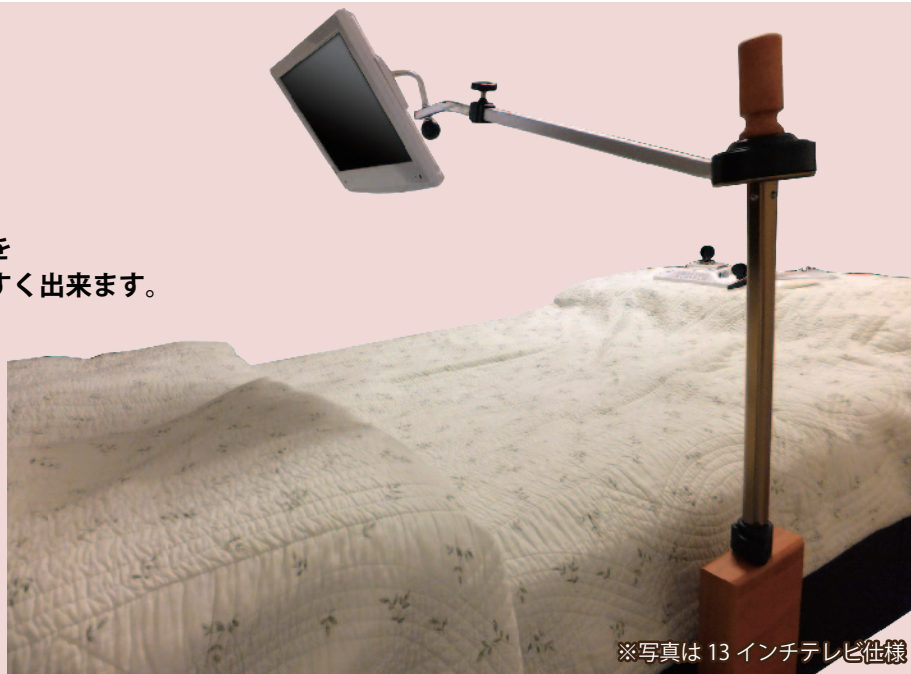

寝ながらテレビ (ベッドサイド用)

・10インチ：LG-MV101W-BSS
・13インチ：LG-1355DW-BSS

ベッドで無理のない姿勢で長時間テレビを観ることが出来ます。設置にアームの固定が必要なく、一般的な家庭向けベッドにも楽に行えます。又、ソファ（椅子）の近くに置いて便利です。

高さ・支柱との距離・角度・向きを調節し設置する事でテレビを見やすく出来ます。

ベッド横側、床との隙間に足を挟み込むように設置

※写真は13インチテレビ仕様

- 横から伸びるアームはぐらつかない四角パイプを使用ベッドやソファに最適。
- 根元板は幅広く・支柱は、どっしりとした木製仕上げ安定しています。
- 無理な姿勢をせず姿勢に合わせてテレビを見やすい位置へ動かせるので長時間楽しめる。

寝ながらテレビ (ベッドサイド用) アーム部仕様

| | |
|--------|---|
| 根元板 | 幅 50cm × 奥行 43cm × 厚さ 1.5cm |
| 支柱 | 幅 50cm × 高さ 50cm × 厚さ 38mm 高低調節 75cm ~ 105cm (30cm 調節可能) |
| 横出しアーム | 45cm ~ 75cm の 30cm 伸縮 |
| 梱包サイズ | 縦 55x58x 高さ 9cm |
| 製品重量 | 約 4.1Kg |
| 材質 | 木製 |

主なセット内容

- ベッドサイド用アーム
- 液晶テレビ (及びリモコン等付属品)
- 電源・アンテナなど配線ケーブル類

[セット内容だけで標準的な設置が可能です]

10インチテレビタイプ LG-MV101W-BSS

ベッド用としては丁度良い
大き過ぎず、小さ過ぎ無いサイズ

13インチテレビタイプ LG-1355DW-BSS

ハイビジョン・HDMI入力対応
高画質を楽しめるサイズ

10.1インチテレビ部の仕様

13.3インチテレビ部の仕様

(LC-1355W)

| | |
|---------|--|
| 消費電力 | 15W (待機時: 1W 以下) |
| 年間消費電力 | 26kWh/年 |
| 外形寸法 | 幅 330mm × 高 229mm × 奥 38mm (スタンド無し) |
| 画面サイズ | 13.3V (画素数 1366 × 768) |
| 受信チャンネル | 地上デジタル放送: (UHF: 13ch ~ 62ch) ※データ放送には対応していません |
| スピーカー | 3W+3W |
| 映像入力 | コンポジット / HDMI / D-SUB15pin (+音声入力 L,R) |
| テレビ質量 | 約 1.0kg (スタンド含む) |