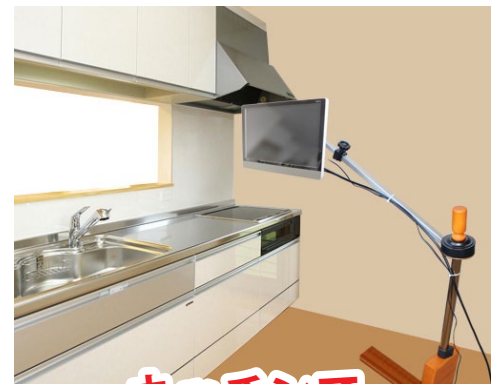

# 寝ながらテレビ

[10 インチ地上波のみ] LG-MV101B2-BSS  
[10 インチ 3 波対応] LG-MV103HW1-BSS  
[13 インチ地上波のみ] LG-133JW-BSS

**寝ながらテレビ** は、  
**床に置くだけの簡単設置**が出来る、  
**アーム式テレビ**です。

介護・病院用途などで「**ベッド**」や「**和布団**」で寝ながら無理なくテレビを見られるのはもちろん、**健常者**にも「**書斎**」「**リビング**」「**キッチン**」などで一人用のテレビ・モニターとしてご使用に最適です。

置くだけ簡単設置

ベッドで

和布団（直敷き）で

書斎・リビングで

キッチンで

各部の高さ調節・角度調節が可能なので、様々な部屋・姿勢でご使用可能。

●各テレビサイズ 何れもハイビジョン画質・HDMI ビデオ入力対応

LG-MV101B2-BSS  
**10.1 インチ**

画面サイズ：幅 216.96 × 高 135.60mm

日本製基板・ハイビジョン

LG-MV103HW1-BSS  
**10.1 インチ**

画面サイズ：幅 216.96 × 高 135.60mm

日本製基板・ハイビジョン  
地上・B・S・C・S 3波対応

LG-133JW-BSS  
**13.3 インチ**

画面サイズ：幅 286 × 高 179mm  
大きめ画面・ハイビジョン・D-sub (PC) 対応