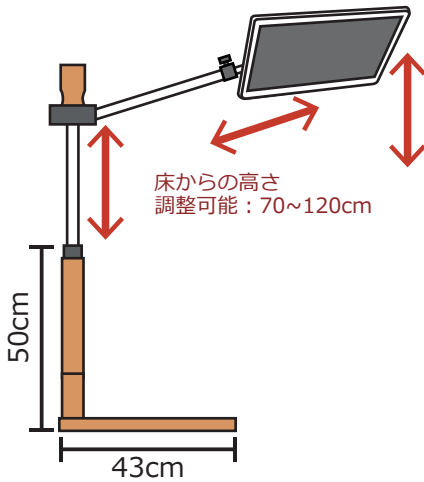

# 寝ながらテレビ

[10 インチ地上波のみ] LG-MV101B2-BSS  
[10 インチ 3 波対応] LG-MV103HW1-BSS  
[13 インチ地上波のみ] LG-133JW-BSS

**寝ながらテレビ** は、  
**床に置くだけの簡単設置**が出来る、  
**アーム式テレビ**です。

介護・病院用途などで「**ベッド**」や「**和布団**」で寝ながら無理なくテレビを見られるのはもちろん、**健常者**にも「**書斎**」「**リビング**」「**キッチン**」などで一人用のテレビ・モニターとしてご使用に最適です。

置くだけ簡単設置

ベッドで

和布団（直敷き）で

書斎・リビングで

キッチンで

各部の高さ調節・角度調節が可能なので、様々な部屋・姿勢でご使用可能。

●各テレビサイズ 何れもハイビジョン画質・HDMI ビデオ入力対応

LG-MV101B2-BSS  
**10.1 インチ**

画面サイズ：幅 216.96 × 高 135.60mm

日本製基板・ハイビジョン

LG-MV103HW1-BSS  
**10.1 インチ**

画面サイズ：幅 216.96 × 高 135.60mm

日本製基板・ハイビジョン  
地上・B・S・C・S 3波対応

LG-133JW-BSS  
**13.3 インチ**

画面サイズ：幅 286 × 高 179mm  
大きめ画面・ハイビジョン・D-sub (PC) 対応