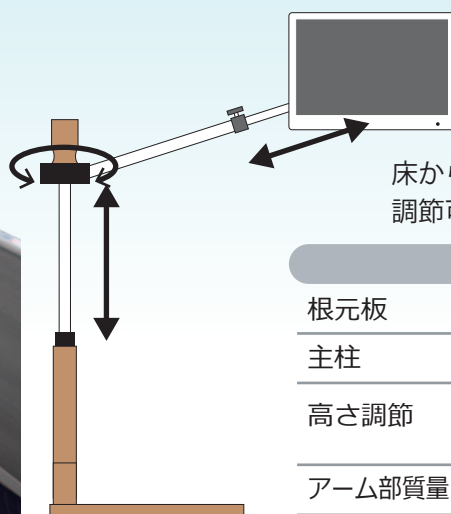

寝ながらテレビ DVDプレーヤー内蔵 13インチ液晶テレビタイプ

ハイビジョン画質 DVDプレーヤー内蔵

フルセグ&ワンセグ自動切替

SDカード・USBメモリー（動画・音楽・写真）

各ビデオ入力端子

目覚まし・スリープ機能

ベッドで無理のない姿勢で長時間テレビを観ることが出来ます。
設置にアームの固定が必要なく、一般的な家庭向けベッドにも楽に行えます。
又、ソファ（椅子）の近くに置いて便利です。

床からテレビまでの高さ
調節可能：70cm～1m20cm

アーム部材質

根元板	幅50cm×奥行43cm×厚さ1.5cm
主柱	幅50cm×高さ50cm×厚さ38mm
高さ調節	2箇所の伸縮部で床からテレビの高さを70cm~1m20cmの範囲で調節可能
アーム部質量	約4.1Kg

DVDプレーヤー内蔵テレビ部 仕様

本体サイズ	約 幅316×高242×奥59mm	応答速度	8ms
画面サイズ	13.3インチ(約 幅290×高168mm)	輝度	330cd/m ²
解像度	1280×800 RGBcontrol	コントラスト	1000:1
スピーカー	2W×2	視野角	H 178° / V 160°
テレビ重量	約1080g	電源	100-240V 50/60Hz DC12V 1.5A
動作温度	約0～50度	消費電力	15W
対応フォーマット	DVDビデオ, DVD-R/RW(VRmode/CPRM記録ディスク含む), MP3, WMA, 音楽CD, CD-R/RW, JPEG, MPEG4		
入力端子	UHFアンテナ, HDMI, PC(D-SUB), AV(コンポジット), USB2.0(半導体メモリー8GBまで), SD/SDHCメモリーカード(8GBまで), miniB-CAS挿入口, 電源		
出力端子	イヤホン出力		