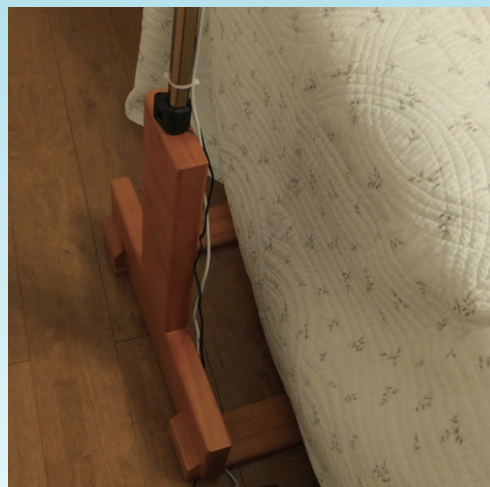

寝ながらテレビ DVDプレーヤー内蔵 13インチ液晶テレビタイプ

ハイビジョン画質 DVDプレーヤー内蔵

フルセグ&ワンセグ自動切替

SDカード・USBメモリー（動画・音楽・写真）

各ビデオ入力端子

目覚まし・スリープ機能

ベッドで無理のない姿勢で長時間テレビを観ることが出来ます。
設置にアームの固定が必要なく、一般的な家庭向けベッドにも楽に行えます。
又、ソファ（椅子）の近くに置いて便利です。

床からテレビまでの高さ
調節可能：70cm～1m20cm

アーム部材質

根元板	幅50cm×奥行43cm×厚さ1.5cm
主柱	幅50cm×高さ50cm×厚さ38mm
高さ調節	2箇所の伸縮部で床からテレビの高さを70cm~1m20cmの範囲で調節可能
アーム部質量	約4.1Kg

DVDプレーヤー内蔵テレビ部 仕様

本体サイズ	約 幅316×高242×奥59mm	応答速度	8ms
画面サイズ	13.3インチ(約 幅290×高168mm)	輝度	330cd/m ²
解像度	1280×800 RGBcontrol	コントラスト	1000:1
スピーカー	2W×2	視野角	H 178° / V 160°
テレビ重量	約1080g	電源	100-240V 50/60Hz DC12V 1.5A
動作温度	約0～50度	消費電力	15W
対応フォーマット	DVDビデオ, DVD-R/RW(VRmode/CPRM記録ディスク含む), MP3, WMA, 音楽CD, CD-R/RW, JPEG, MPEG4		
入力端子	UHFアンテナ, HDMI, PC(D-SUB), AV(コンポジット), USB2.0(半導体メモリー8GBまで), SD/SDHCメモリーカード(8GBまで), miniB-CAS挿入口, 電源		
出力端子	イヤホン出力		