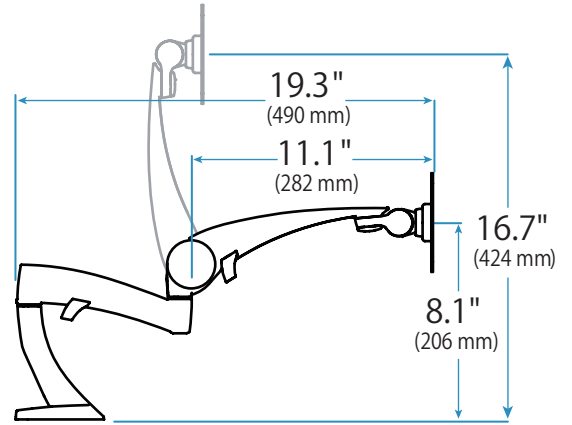

# 三軸アーム式液晶テレビ

地デジ：9/10/13.3インチ 地デジ/BS/CS対応：13.3インチ

チェアベッドのテーブルなどの設置に最適！テレビを適切な高さや向きに調節出来ます。

(↑10インチ三軸アーム/LG-1010DW-3D-STD)

設置例

テレビ部外観	品名/型番/対応放送	サイズ	電源	入出力端子
	9インチ三軸アーム LG-910DW-3D-STD  UHF 13ch～62ch (ISDB-T 地上デジタル放送)	画面：9インチ (幅198×高112mm)  画素数：800×480 WVGA  外形寸法： 幅238×高151×奥31mm	AC 100V 50/60Hz  通常視聴時： 約10.2W(bluedot 実測値)  待機時：約0.9W	AV入力(コンポジット)×1 ヘッドホン出力×1 電源入力×1 アンテナ入力×1 miniB-CASカードスロット
	10インチ三軸アーム LG-1010DW-3D-STD  UHF 13ch～62ch (ISDB-T 地上デジタル放送)	画面：10インチ (幅220×高129mm)  画素数：1024×600 WSVGA  外形寸法： 幅258×高195×奥35mm	AC 100V 50/60Hz  通常視聴時： 約12W(bluedot 実測値)  待機時：約0.8W	AV入力(コンポジット)×1 USB端子×1 ヘッドホン出力×1 電源入力×1 アンテナ入力×1 miniB-CASカードスロット
	13.3インチ三軸アーム LG-1350DW-3D-STD  UHF 13ch～62ch (ISDB-T 地上デジタル放送)	画面：13.3インチ (幅290×高168mm)  画素数：1366×768 WXGA  外形寸法： 幅330×高229×奥66mm	AC 100V 50/60Hz  通常視聴時：15W  待機時：約0.5W	AV入力(コンポジット)×1 VGA入力端子×1/音声入力×1 HDMI入力端子×1 ヘッドホン端子×2 アンテナ入力×1 電源入力×1 B-CASカードスロット
	13インチ三軸アーム LG-1300BS-3D-STD  UHF 13ch～62ch (ISDB-T 地上デジタル放送) <b>BS/CS対応</b>	画面：13.3インチ (幅290×高168mm)  画素数：1366×768 WXGA  外形寸法： 幅327×高217×奥46mm	通常視聴時：19W  待機時：0.2W	AV入力(コンポジット)×1 HDMI入力端子×1 VGA入力端子×1/音声入力×1 ヘッドホン端子×1 アンテナ入力×1 電源入力×1 B-CASカードスロット

### 3軸アーム仕様

メーカー/品名	ERGOTRON/Neo-Flex LCDアーム (品番：45-174-300)
アーム部重量	4.1kg (荷重範囲：8.2kg)
操作範囲	昇降：20cm / チルト：180° / パン：180° / 回転：180° P/L
マウント標準	VESA™ MIS-D、100/75、C (穴位置間隔：100 x 100 mm または 75 x 75 mm)

株式会社ニューライフ  
有限会社ライフ・グリーン