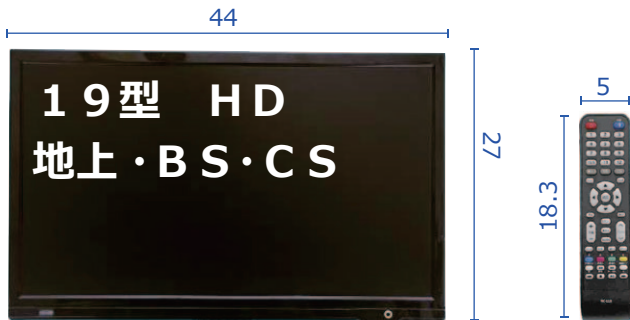

三波対応 (地上・BS・CS)

LG-AS19BTM-JTF

19インチテレビ ピタッとアーム (日本製アーム)

寝た姿勢に合わせてテレビを見やすい位置に動かせる。長時間テレビを見る時も身体への負担が少ない。

スムーズと動かしピタッと止まる!

アーム式テレビ 最大画面サイズ!

【19型テレビ特徴】

- ・三波対応 (地上・BS・110度CS デジタル放送)
- ・ハイビジョン画質
- ・HDMI 入力可

19インチテレビ部仕様