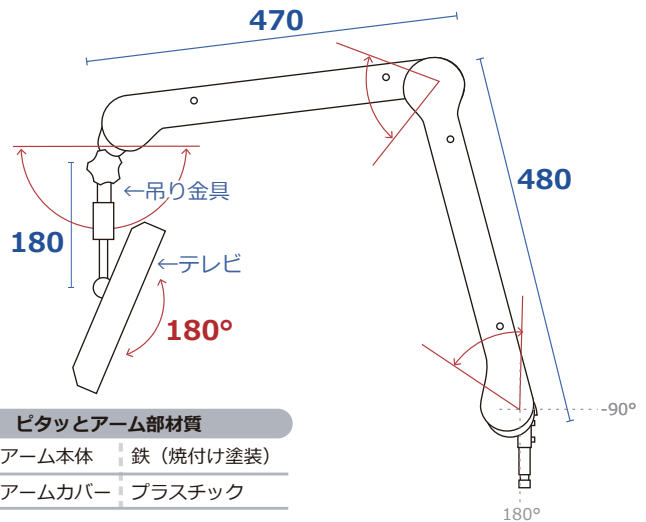

## アーム式テレビ 最大画面サイズ!

### 【19型テレビ特徴】

- ・三波対応 (地上・BS・110度CS デジタル放送)
- ・ハイビジョン画質
- ・HDMI 入力可

### 19インチテレビ部仕様

### ピタッとアーム部材質

- アーム本体 : 鉄 (焼付け塗装)
- アームカバー : プラスチック

《様々な取付方法を用意しています》

19型テレビ (18.5) 仕様 (APEX: AS19BTM)	
<b>本体サイズ</b>	外径サイズ: 横 44.0× 縦 27.4× 奥 4.2 (※スタンドを使用: 横 44× 縦 30.7× 奥 16) ※単位 cm
<b>画面サイズ</b>	18.5インチ (約 40.8cm×23cm) 解像度: 1366×768
<b>液晶パネル</b>	視野角: 178° 輝度 200cd/m <sup>2</sup> コントラスト 1000:1
<b>質量 (重量)</b>	2.3kg (テレビ部のみ)
<b>電源</b>	AC100V 50/60Hz 消費電力: 3.2W (定格)
<b>受信放送</b>	地上デジタル /BS/110°CS
<b>入力端子</b>	・HDMI 入力 ×2 そのうち ×1 ARC 対応 ・アンテナ入力 ×2 (F型) ・コンボジット AV 入力 (赤白黄ピン) ×1
<b>出力端子</b>	・イヤホン端子: 3.5mm×1 前面パネル
<b>その他端子</b>	・LAN (データ放送用) ・USB (USB メモリーや外付け HDD 接続) ※対応ファイル=音楽 (MP3)・動画 (mpg)・写真 (jpg,png,bmp)
<b>設置方法</b>	・テレビ裏取付ネジ穴 (VESA 規格 M4 10x10 準拠) ※アーム式テレビの取付に使用