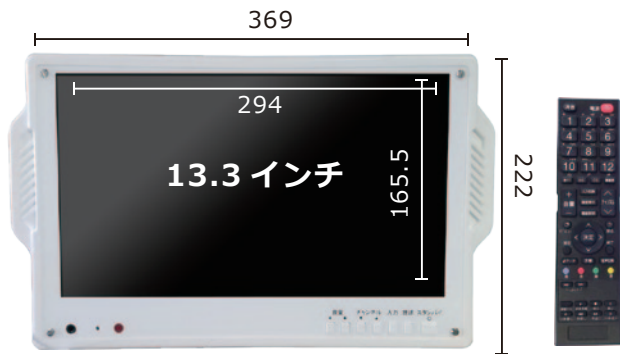

GREEN 13インチテレビ ピタッとアーム (日本製アーム)

LG-AS13STM-JTF

寝た姿勢に合わせてテレビを見やすい位置に動かせる。長時間テレビを見る時も身体への負担が少ない。

- 3波対応 (地上・BS・CS)
- フルハイビジョン画質
- HDMI 入力

スムーズと動かしピタッと止まる!

13.3インチテレビ部仕様

ピタッとアーム部材質

アーム本体	鉄 (焼付け塗装)
アームカバー	プラスチック

様々な取付方法を用意しています

サイズ	外形サイズ：幅369 × 高222 × 奥48 画面サイズ：13.3インチ (約幅294 × 高165.5mm) 画素数：1920×1080(Full HD)
消費電力	19W (定格) スピーカ/2×1.5W
質量 (重量)	本体 約1.14kg
受信	地上デジタル・BS・CS ※F型(地デジ・BS/CS混合)
番組表表示	電子番組表 (EPG)
入力端子	AV入力 X1, HDMI入力 X2, USB(録画用) X1
出力端子	光デジタル出力、ヘッドホン端子