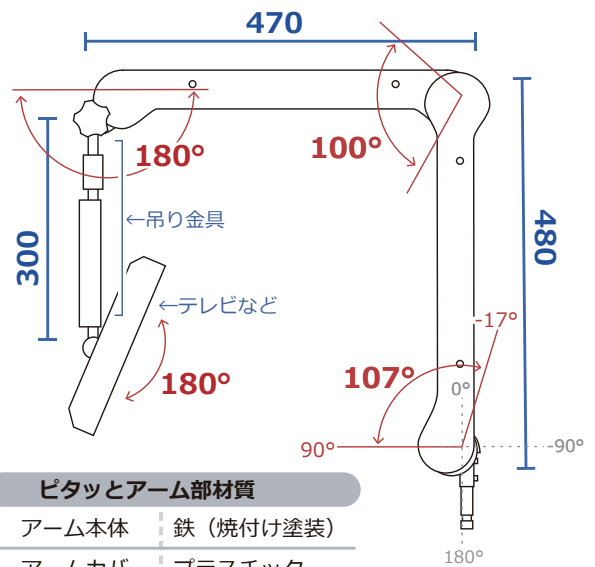

GREEN 13インチテレビ ピタッとアーム (日本製アーム)

LG-AS13STM-JTF

寝た姿勢に合わせてテレビを見やすい位置に動かせる。長時間テレビを見る時も身体への負担が少ない。

- 3波対応 (地上・BS・CS)
- フルハイビジョン画質
- HDMI 入力

スムーズと動かしピタッと止まる!

13.3インチテレビ部仕様

ピタッとアーム部材質

アーム本体	鉄 (焼付け塗装)
アームカバー	プラスチック

様々な取付方法を用意しています

サイズ	外形サイズ：幅369 × 高222 × 奥48 画面サイズ：13.3インチ (約幅294 × 高165.5mm) 画素数：1920×1080(Full HD)
消費電力	19W (定格) スピーカ/2×1.5W
質量 (重量)	本体 約1.14kg
受信	地上デジタル・BS・CS ※F型(地デジ・BS/CS混合)
番組表表示	電子番組表 (EPG)
入力端子	AV入力 X1, HDMI入力 X2, USB(録画用) X1
出力端子	光デジタル出力、ヘッドホン端子