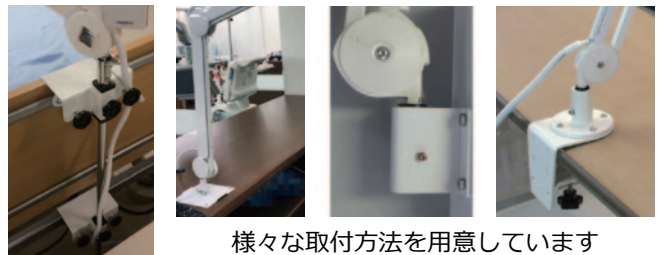

GREEN 13インチテレビ ピタッとアーム (日本製アーム)

LG-AS13STM-JTF

寝た姿勢に合わせてテレビを見やすい位置に動かせる。長時間テレビを見る時も身体への負担が少ない。

- 3波対応 (地上・BS・CS)
- フルハイビジョン画質
- HDMI 入力

スムーズと動かしピタッと止まる!

13.3インチテレビ部仕様

ピタッとアーム部材質

アーム本体	鉄 (焼付け塗装)
アームカバー	プラスチック

様々な取付方法を用意しています

サイズ	外形サイズ：幅369 × 高222 × 奥48 画面サイズ：13.3インチ (約幅294 × 高165.5mm) 画素数：1920×1080(Full HD)
消費電力	19W (定格) スピーカ/2×1.5W
質量 (重量)	本体 約1.14kg
受信	地上デジタル・BS・CS ※F型(地デジ・BS/CS混合)
番組表表示	電子番組表 (EPG)
入力端子	AV入力 X1, HDMI入力 X2, USB(録画用) X1
出力端子	光デジタル出力、ヘッドホン端子