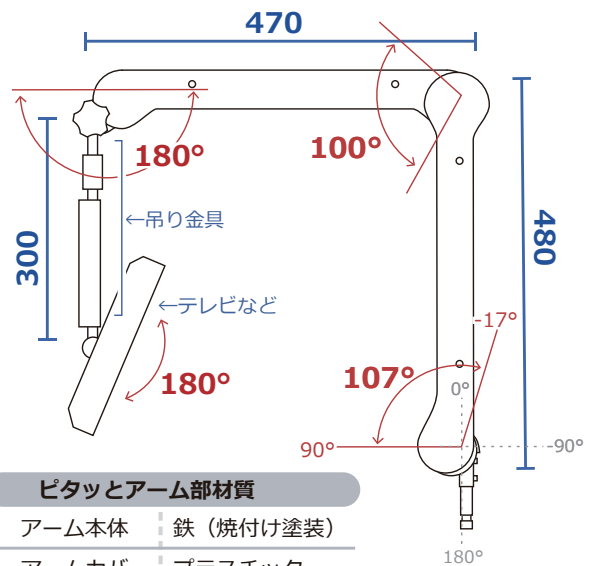

LGREEN 14インチテレビ ピタッとアーム (日本製アーム) LG-14JWB-JTF

寝た姿勢に合わせてテレビを見やすい位置に動かせる。長時間テレビを見る時も身体への負担が少ない。

スムーズと動かしピタッと止まる!

- 地上デジタル放送
- ハイビジョン画質
- HDMI入力

14インチテレビ部仕様

| | |
|--------|----------------------------------------------------------------------------------|
| サイズ | 外形寸法：幅352.4mm×高245.4mm×奥43.0mm 画面サイズ：14インチ（幅310.9mm×高174.9mm） 画素数：1366x768 |
| 質量（重量） | 約1.0kg |
| 電源 | 12V/2A |
| 駆動方法 | TFTアクティブマトリックス |
| 受信 | UHF(13-62)、CATVパススルー対応（C13-63） F型同軸コネクタ（75Ω）※地デジのみ対応 |
| スピーカー | 3.0W+3.0W（4Ω） |
| 入出力端子 | 入力：HDMI×1 / 出力：ヘッドホン端子 |
| 使用環境 | 使用周囲温度：0℃～40℃ / 20%～80%（結露のないこと） |

ピタッとアーム部材質

| | |
|--------|----------|
| アーム本体 | 鉄（焼付け塗装） |
| アームカバー | プラスチック |

様々な取付方法を用意しています

《ピタッとアーム・日本製》
5年間の無償修理保証
※セット品（テレビ等）の保証期間は異なります

《セット内容》
「テレビ」「アーム」「取付金具」「配線類」など
基本的な設置に必要な“全て”を含んでいます。