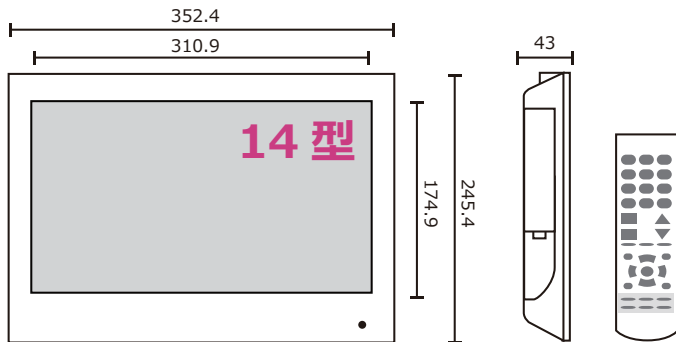

LGREEN 14インチテレビ ピタッとアーム (日本製アーム) LG-14JWB-JTF

寝た姿勢に合わせてテレビを見やすい位置に動かせる。長時間テレビを見る時も身体への負担が少ない。

スムーズと動かしピタッと止まる!

- 地上デジタル放送
- ハイビジョン画質
- HDMI入力

14インチテレビ部仕様

| | |
|--------|----------------------------------------------------------------------------------|
| サイズ | 外形寸法：幅352.4mm×高245.4mm×奥43.0mm 画面サイズ：14インチ（幅310.9mm×高174.9mm） 画素数：1366x768 |
| 質量（重量） | 約1.0kg |
| 電源 | 12V/2A |
| 駆動方法 | TFTアクティブマトリックス |
| 受信 | UHF(13-62)、CATVパススルー対応（C13-63） F型同軸コネクタ（75Ω）※地デジのみ対応 |
| スピーカー | 3.0W+3.0W（4Ω） |
| 入出力端子 | 入力：HDMI×1 / 出力：ヘッドホン端子 |
| 使用環境 | 使用周囲温度：0℃～40℃ / 20%～80%（結露のないこと） |