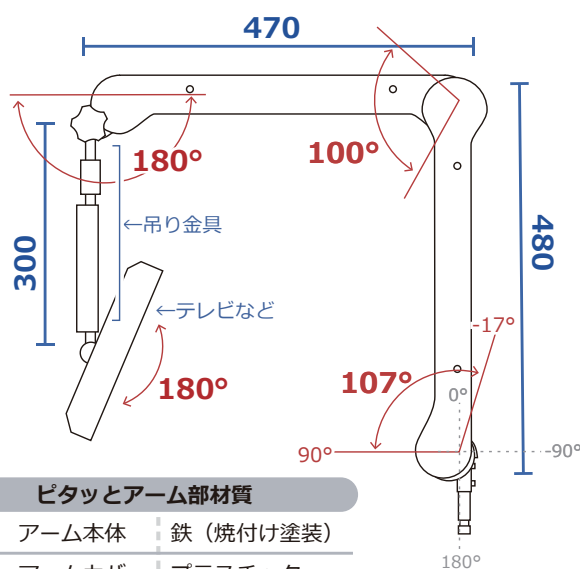

GREEN 13インチテレビ ピタッとアーム (日本製アーム) LG-132JW-JTF

寝た姿勢に合わせてテレビを見やすい位置に動かせる。長時間テレビを見る時も身体への負担が少ない。

- 3波対応 (地上・BS・CS)
- フルハイビジョン画質
- HDMI入力

スムーズに動かしてピタッと止まる!

13.3インチテレビ部仕様

ピタッとアーム部材質

- アーム本体 : 鉄 (焼付け塗装)
- アームカバー : プラスチック

サイズ	外形サイズ: 幅340.9 × 高231.9 × 奥41.5 画面サイズ: 13.3インチ (約幅294 × 高165.5mm) 画素数: 1920×1080(Full HD)
電源	AC100V(DC12V) 50/60Hz
質量 (重量)	本体 約0.85kg
受信	地上デジタル、CATV (C13~C63) パススルー対応、BS、CS
番組表表示	電子番組表 (EPG)
入力端子	AV入力 X1, HDMI入力 X2、USB X1
出力端子	ヘッドホン端子