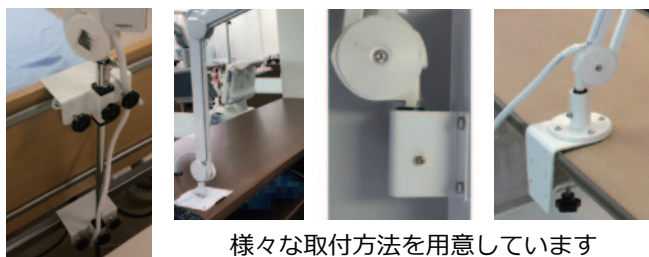

GREEN 13インチテレビ ピタッとアーム (日本製アーム) LG-132JW-JTF

寝た姿勢に合わせてテレビを見やすい位置に動かせる。長時間テレビを見る時も身体への負担が少ない。

- 3波対応 (地上・BS・CS)
- フルハイビジョン画質
- HDMI入力

スムーズに動かしてピタッと止まる!

13.3インチテレビ部仕様

ピタッとアーム部材質

- アーム本体 : 鉄 (焼付け塗装)
- アームカバー : プラスチック

サイズ	外形サイズ: 幅340.9 × 高231.9 × 奥41.5 画面サイズ: 13.3インチ (約幅294 × 高165.5mm) 画素数: 1920×1080(Full HD)
電源	AC100V(DC12V) 50/60Hz
質量 (重量)	本体 約0.85kg
受信	地上デジタル、CATV (C13~C63) パススルー対応、BS、CS
番組表表示	電子番組表 (EPG)
入力端子	AV入力 X1, HDMI入力 X2、USB X1
出力端子	ヘッドホン端子