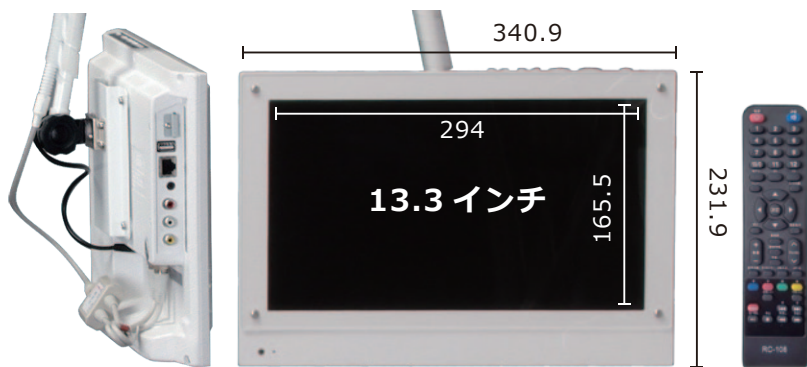

GREEN 13インチテレビ ピタッとアーム (日本製アーム) LG-132JW-JTF

寝た姿勢に合わせてテレビを見やすい位置に動かせる。長時間テレビを見る時も身体への負担が少ない。

- 3波対応 (地上・BS・CS)
- フルハイビジョン画質
- HDMI入力

スムーズに動かしてピタッと止まる!

13.3インチテレビ部仕様

ピタッとアーム部材質

- アーム本体 : 鉄 (焼付け塗装)
- アームカバー : プラスチック

サイズ	外形サイズ: 幅340.9 × 高231.9 × 奥41.5 画面サイズ: 13.3インチ (約幅294 × 高165.5mm) 画素数: 1920×1080(Full HD)
電源	AC100V(DC12V) 50/60Hz
質量 (重量)	本体 約0.85kg
受信	地上デジタル、CATV (C13~C63) パススルー対応、BS、CS
番組表表示	電子番組表 (EPG)
入力端子	AV入力 X1, HDMI入力 X2、USB X1
出力端子	ヘッドホン端子