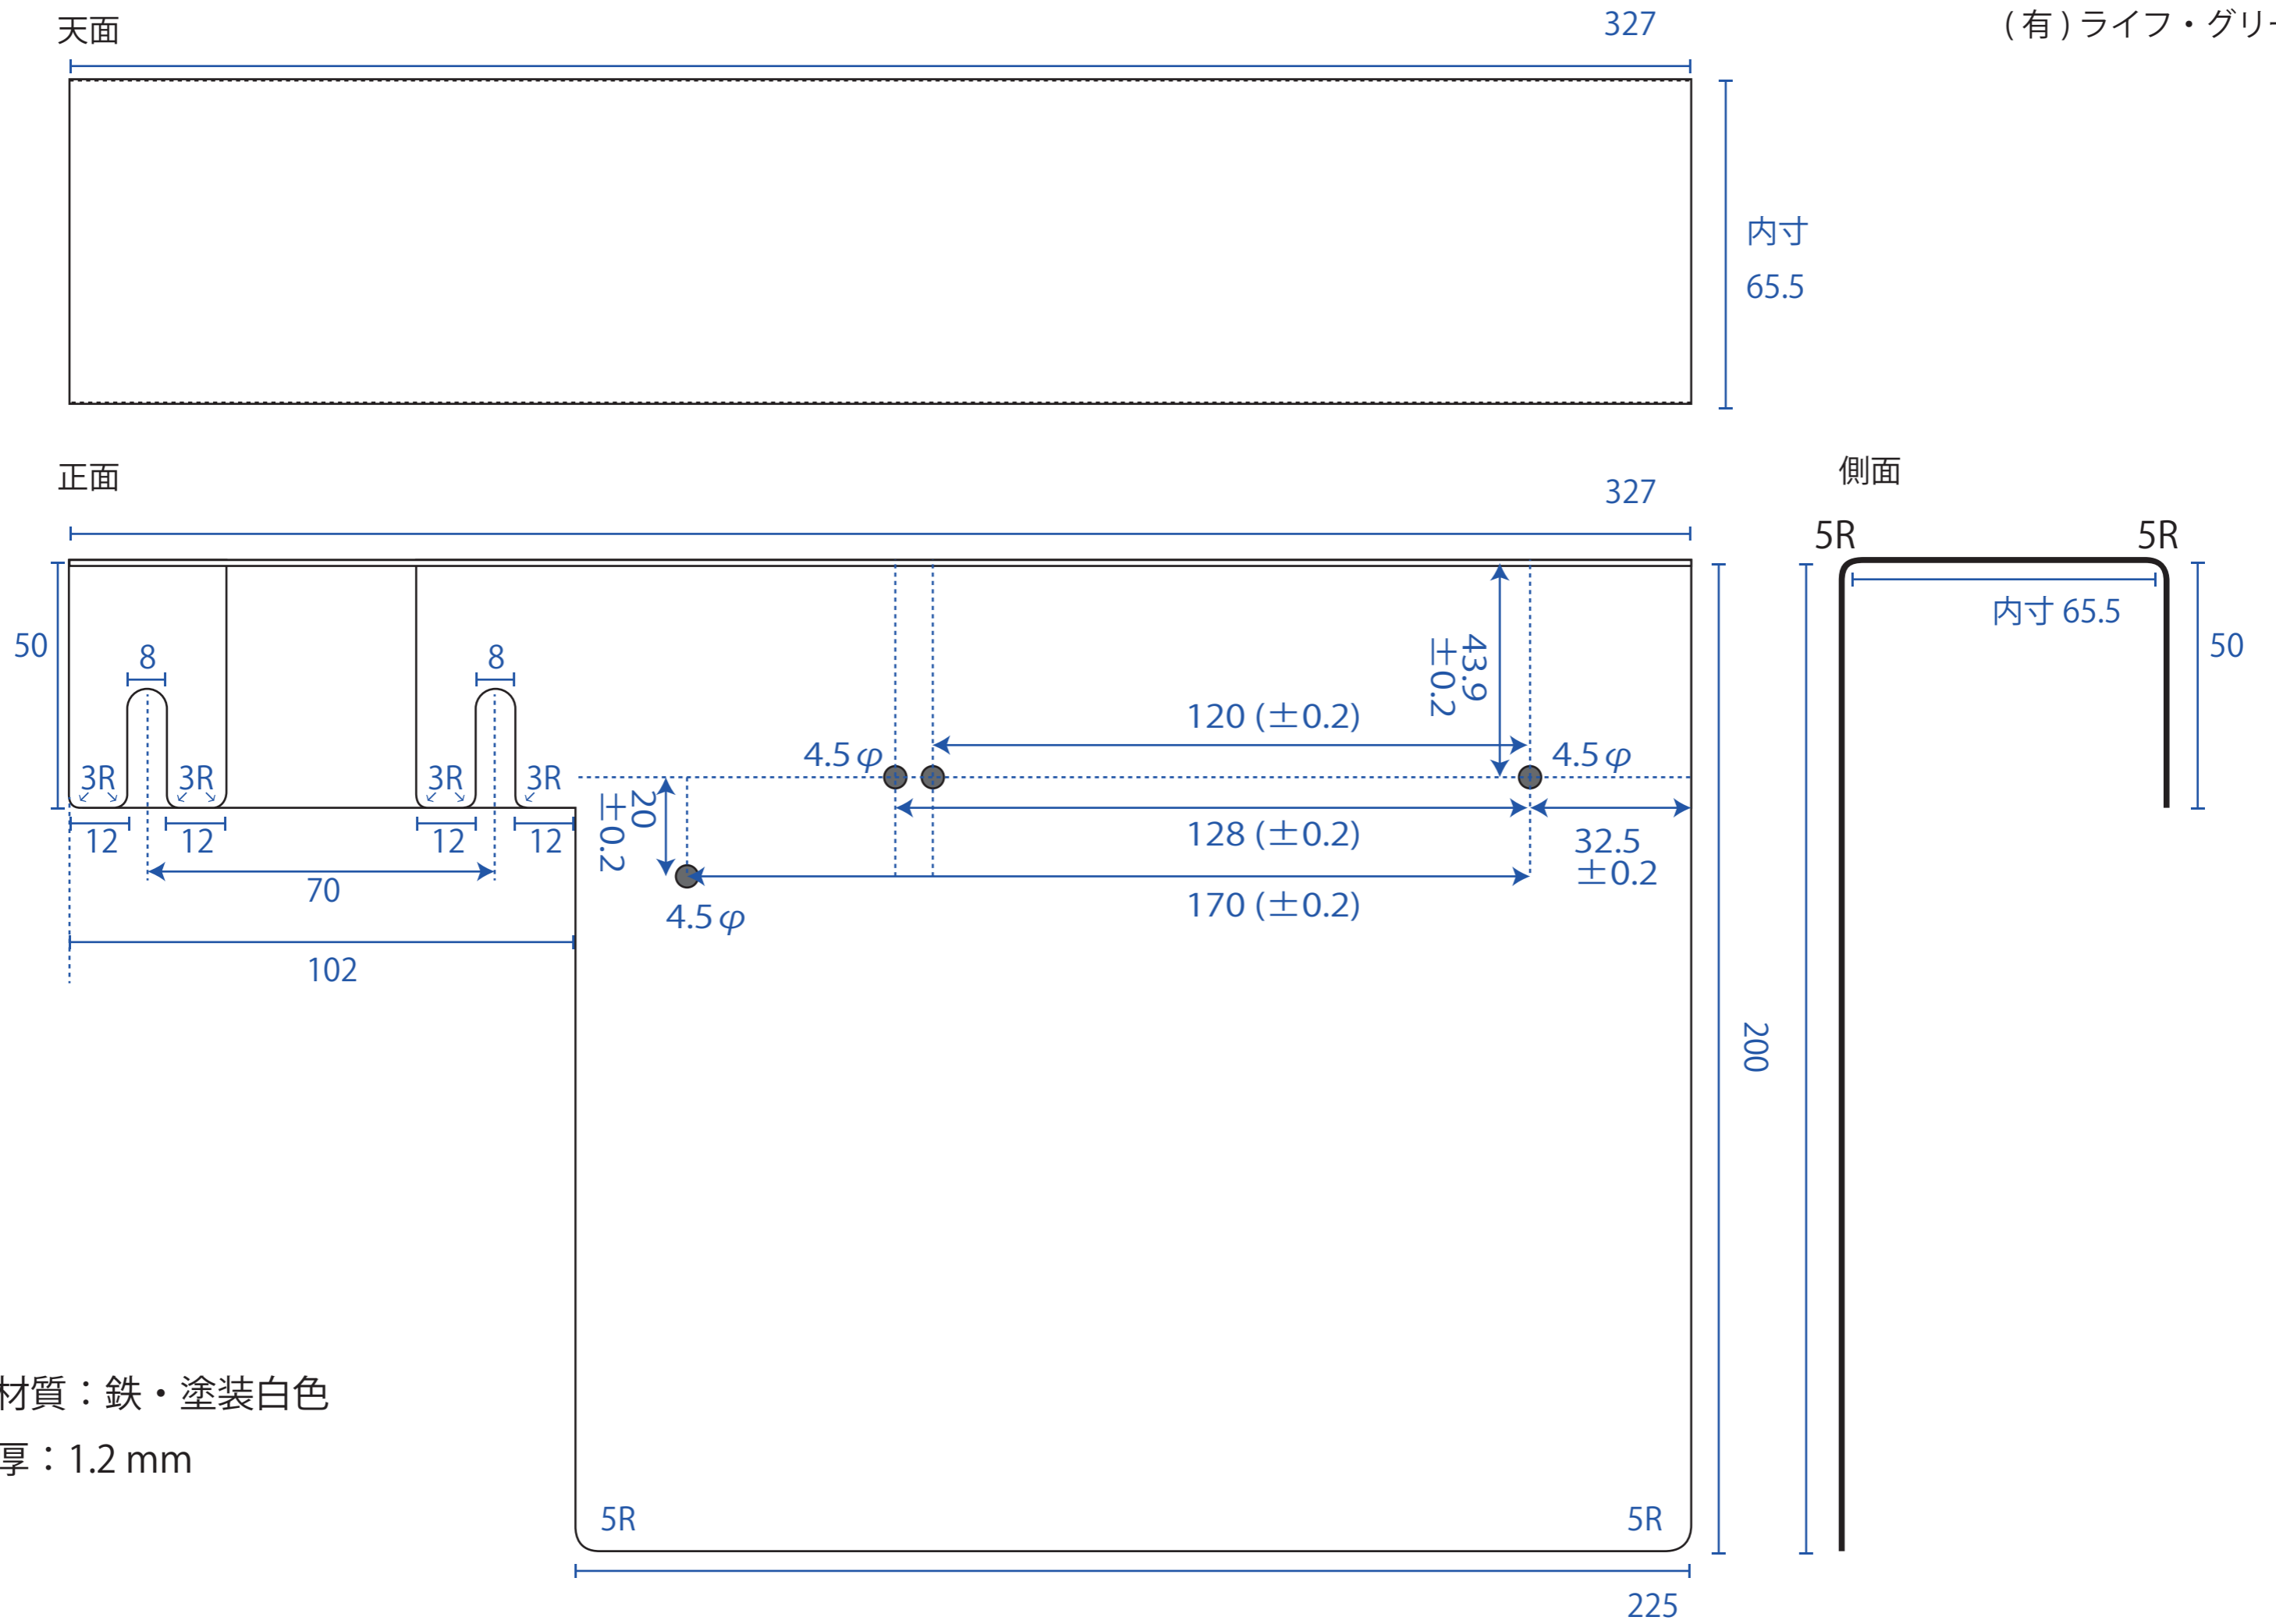

カードタイマー固定金具 図面

2012.8.

(有) ライフ・グリーン

材質：鉄・塗装白色

厚：1.2 mm