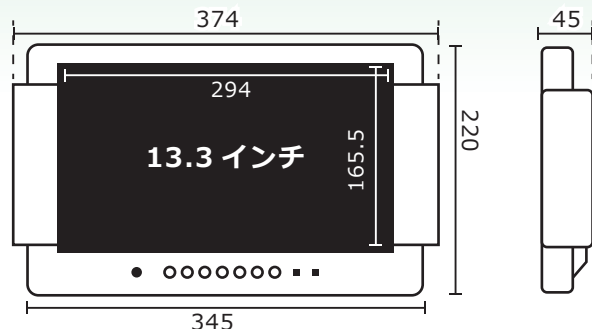

こだわりの仕様

LG-MV133HW3-CTF

13.3インチテレビ ピタッとアーム

寝た姿勢に合わせてテレビを見やすい位置に動かせるので、長時間テレビを見る時も身体への負担が少ない

- 三波対応 (地上・BS・CS)
- フルHD画質 1920×1080
- HDMI入力対応

スムーズに動かしてピタッと止まる!

《こだわり1》
両サイド正面スピーカー♪

《こだわり2》
持ちやすく動かしやすい
取手グリップ有り

《こだわり3》
正面に操作ボタン有り

《こだわり4》
配線接続部が隠れる背面カバー有り

ベッドの形状や用途に合わせた
取付金具は数タイプ有り

写真は「ベッドホルダー」タイプ

13.3インチテレビ部仕様

サイズ	外形サイズ：幅374 × 高220 × 奥45 画面サイズ：13.3インチ (約幅294 × 高165.5mm) 画素数：1920×1080(Full HD)
電源	12V - 3.3A (最大40W)
質量 (重量)	本体 約 1.2Kg
受信	地上デジタル、CATV (C13~C63) パススルー対応 BS、CS
番組表表示	電子番組表(EPG)：ラテ欄表示形式 6時間/7チャンネル/8日間 視聴予約可能
入力端子	コンポジットAV入力 X1, HDMI入力 X1
出力端子	ヘッドホン端子