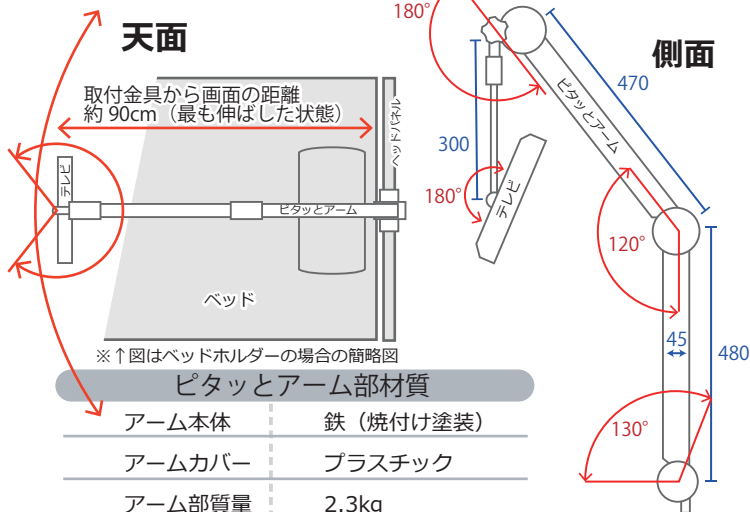

こだわりの仕様

LG-MV133HW3-CTF

13.3インチテレビ ピタッとアーム

寝た姿勢に合わせてテレビを見やすい位置に動かせるので、長時間テレビを見る時も身体への負担が少ない

- 三波対応 (地上・BS・CS)
- フルHD画質 1920×1080
- HDMI入力対応

スムーズに動かしてピタッと止まる!

《こだわり1》
両サイド正面スピーカー♪

《こだわり2》
持ちやすく動かしやすい
取手グリップ有り

《こだわり3》
正面に操作ボタン有り

《こだわり4》
配線接続部が隠れる背面カバー有り

ベッドの形状や用途に合わせた
取付金具は数タイプ有り

写真は「ベッドホルダー」タイプ

13.3インチテレビ部仕様

サイズ	外形サイズ：幅374 × 高220 × 奥45 画面サイズ：13.3インチ (約幅294 × 高165.5mm) 画素数：1920×1080(Full HD)
電源	12V - 3.3A (最大40W)
質量 (重量)	本体 約 1.2Kg
受信	地上デジタル、CATV (C13~C63) パススルー対応 BS、CS
番組表表示	電子番組表(EPG)：ラテ欄表示形式 6時間/7チャンネル/8日間 視聴予約可能
入力端子	コンポジットAV入力 X1, HDMI入力 X1
出力端子	ヘッドホン端子

ピタッとアーム部材質

アーム本体	鉄 (焼付け塗装)
アームカバー	プラスチック
アーム部質量	2.3kg

株式会社ニューライフ

〒610-0343 京都府京田辺市大住浜 41 川島ビル
TEL 0774-84-7023 / FAX 0774-84-7022