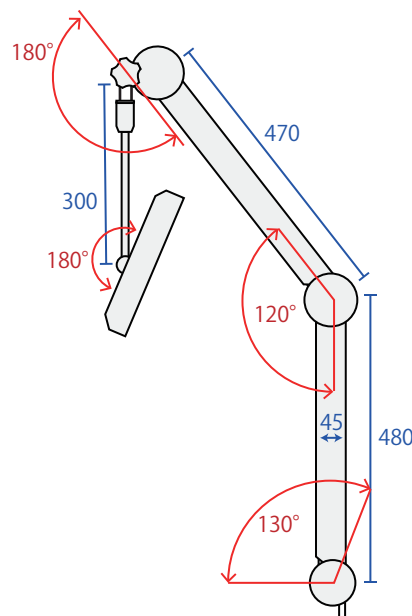

LG-MV101W3-CTF

10インチ液晶テレビ ピタツとアーム

寝た姿勢に合わせてテレビを見やすい位置に動かせるので、長時間テレビを見る時も身体への負担が少ないです

- 日本製電子基板
- 傷つきにくいガラスパネル
- ハイビジョン画質
- HDMI入力対応

スーツと動かしピタツとアーム

10.1インチテレビ部仕様

サイズ	外形サイズ：幅243.44 × 高174.78 × 奥40.60mm 画面サイズ：10.1インチ（約幅216.96 × 高135.60mm） 画素数：1280×800
電源	12V/2.0A（最大24W） / 消費電力：約12W
質量（重量）	本体 約 0.71 Kg
駆動方式	a-si TFT アクティブマトリクス
受信	地上デジタル放送（UHF：13ch～62ch）、CATV/パススルー（VHF、UHF）対応
番組表表示	電子番組表（EPG）：ラテ欄表示形式 5時間/6チャンネル/8日間 視聴予約可能
スピーカー	1W+1W
入力端子	ビデオ入力4極ミニプラグ×1（コンポジット映像・ステレオ音声） HDMI×1
出力端子	ヘッドホン端子（テレビ前面）
使用環境	温度：0℃～35℃ 湿度：20%～80%RH（結露なきこと） 高度：0～2,000m

ピタツとアーム部材質

アーム本体	鉄（焼付け塗装）
アームカバー	プラスチック
アーム部質量	2.3kg

株式会社ニューライフ

<http://www.lifegreen.co.jp/>

〒610-0343 京都府京田辺市大住浜 41 川島ビル

TEL 0774-84-7023 / FAX 0774-84-7022