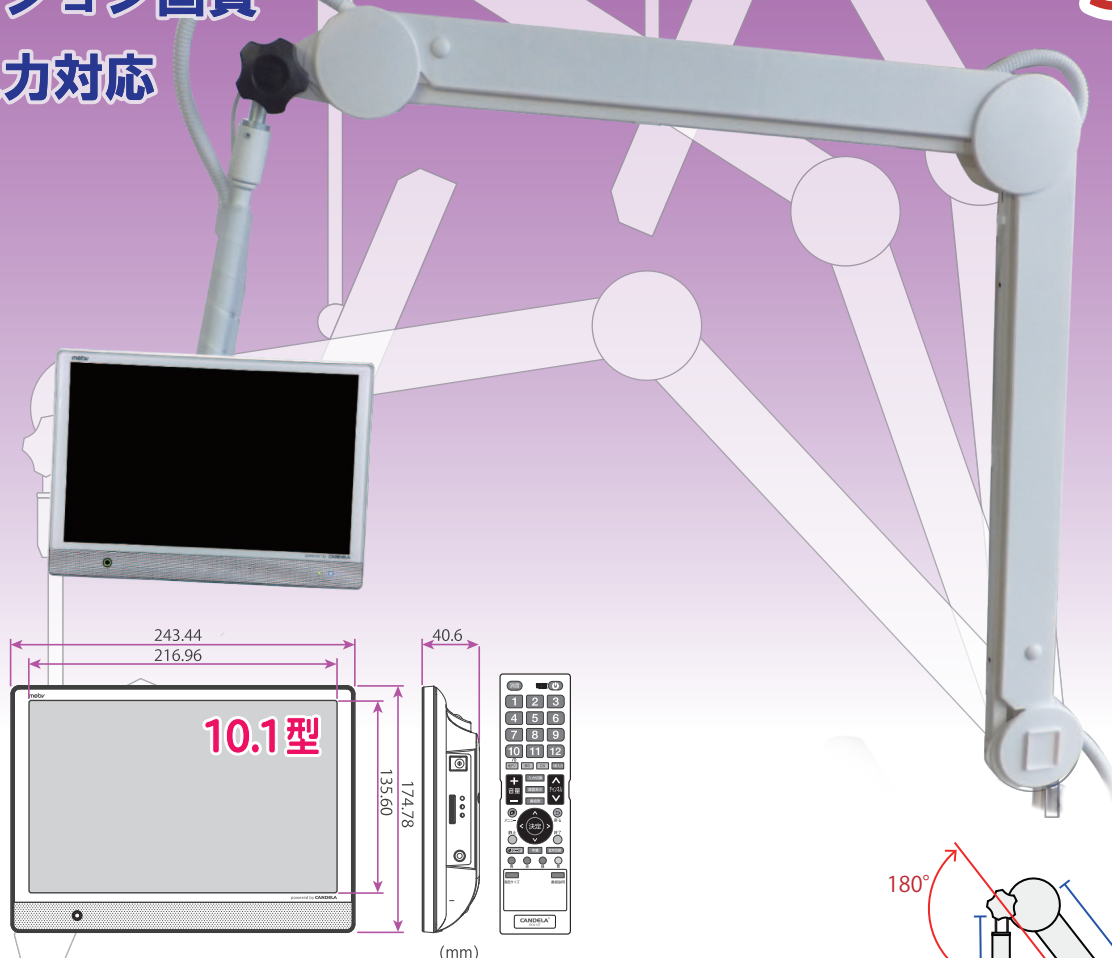

LG-MV101W3-CTF

10インチ液晶テレビ ピタツとアーム

寝た姿勢に合わせてテレビを見やすい位置に動かせるので、長時間テレビを見る時も身体への負担が少ないです

- 日本製電子基板
- 傷つきにくいガラスパネル
- ハイビジョン画質
- HDMI入力対応

スーツと動かしピタツとアーム

10.1インチテレビ部仕様

サイズ	外形サイズ：幅243.44 × 高174.78 × 奥40.60mm 画面サイズ：10.1インチ（約幅216.96 × 高135.60mm） 画素数：1280×800
電源	12V/2.0A（最大24W） / 消費電力：約12W
質量（重量）	本体 約 0.71 Kg
駆動方式	a-si TFT アクティブマトリクス
受信	地上デジタル放送（UHF：13ch～62ch）、CATV/パススルー（VHF、UHF）対応
番組表表示	電子番組表（EPG）：ラテ欄表示形式 5時間/6チャンネル/8日間 視聴予約可能
スピーカー	1W+1W
入力端子	ビデオ入力4極ミニプラグ×1（コンポジット映像・ステレオ音声） HDMI×1
出力端子	ヘッドホン端子（テレビ前面）
使用環境	温度：0℃～35℃ 湿度：20%～80%RH（結露なきこと） 高度：0～2,000m

ピタツとアーム部材質

アーム本体	鉄（焼付け塗装）
アームカバー	プラスチック
アーム部質量	2.3kg

株式会社ニューライフ

<http://www.lifegreen.co.jp/>

〒610-0343 京都府京田辺市大住浜 41 川島ビル

TEL 0774-84-7023 / FAX 0774-84-7022