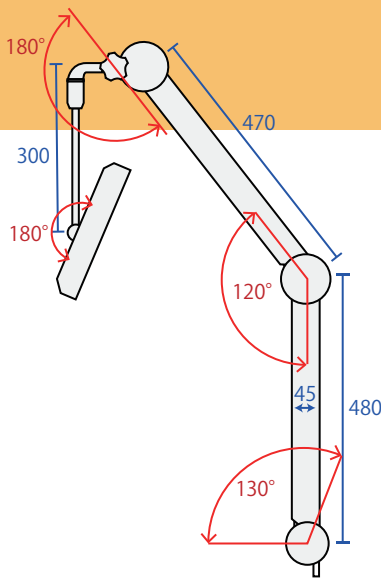

従来のピタッとアームの構造を引継ぎ、
安全性・デザイン性が向上した

『新タイプのピタッとアーム』
“カバー中にケーブルスッキリ収納”

ピタッとアーム部材質

アーム本体	鉄（焼付け塗装）
アームカバー	プラスチック
アーム部質量	2.3kg

13 インチピタッとアーム
LG-1355DW-CTF

地デジ：ISDB-T UHF 13ch～62ch
映像入力：コンポジット/VGA/HDMI
画素数：1366×768

L-green の ピタッとアームとは？

丈夫でスムーズな動き。L-greenのアーム式テレビ最上位種タイプ