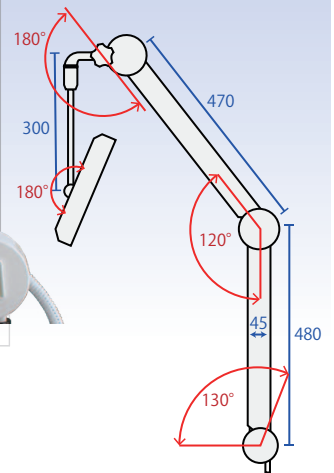

# 13 インチ液晶テレビ ピタッとアーム

寝た姿勢に合わせてテレビを見やすい位置や向きに動かせるので、無理のない姿勢で長時間テレビ放送や外部映像を見ること出来る。

スムーズと動かしピタッと止まる!

**ハイビジョン画質**  
HDMI / PC入力対応

**ピタッとアームにカバー採用**

- ・配線が隠れてスッキリ
- ・指や衣服の挟み込みの危険軽減

**取付方法を数タイプ用意**

ベッドの形状やご要望に合わせて多くのベッドに取付可能です。  
(写真の取付金具は「ホルダー」)

**ピタッとアーム部材質**

アーム本体	鉄 (焼付け塗装)
アームカバー	プラスチック
アーム部質量	2.3kg

**テレビ部 仕様**

本体サイズ	約 幅 329.5× 高 264.5× 奥 84.8mm	応答速度	20ms(Typical)
画面サイズ	13.3 インチ (約 幅 286× 高 179mm)	輝度	300cd/㎡
解像度	WXGA/1280×800	視野角	約 左右 90° / 上下 50°
スピーカー	3W×2	電源	AC100V 50 / 60Hz 共有
テレビ重量	約 1.1kg (アーム・スタンド含まず)	消費電力	視聴時: 15W 待機時: 1.0W 以下
動作温度	約 0 ~ 40 度		
入力端子	UHF アンテナ, HDMI, PC(D-SUB), AV(コンポジット), Sビデオ端子		
出力端子	イヤホン出力		
チャンネル	地上デジタル放送: UHF(13-62)、CATV パススルー対応 (C13-63)		