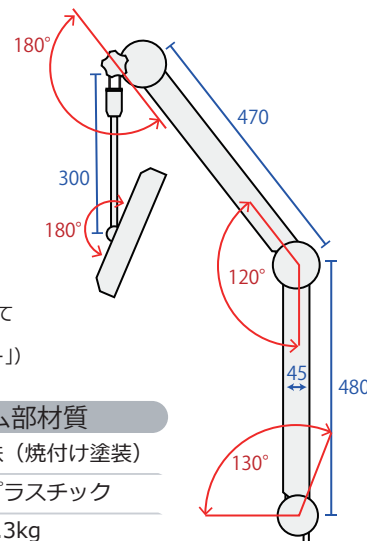

13インチ液晶テレビ ピタッとアーム

寝た姿勢に合わせてテレビを見やすい位置に動かせるので、長時間テレビを見る時も身体への負担が少ないです

- 3波対応（地上・BS・CS）
- フルHD画質
- HDMI入力対応

スムーズと動かしピタッと止まる!

リモコン付属
(無線赤外線)

13.3インチテレビ部仕様

サイズ	外形サイズ：幅340.9 × 高231.9 × 奥41.5 画面サイズ：13.3インチ（約幅294 × 高165.5mm） 画素数：1920×1080(Full HD)
電源	AC100V(DC12V) 50/60Hz
質量（重量）	本体 約0.85kg
受信	地上デジタル、CATV（C13～C63）パススルー対応、BS、CS
番組表表示	電子番組表（EPG）
入力端子	AV入力 X1、HDMI入力 X2、USB X1
出力端子	ヘッドホン端子

ベッドの形状やご要望に合わせて多くのベッドに取付可能です。
(↑写真の取付方法は「ホルダー」)

ピタッとアーム部材質

アーム本体	鉄（焼付け塗装）
アームカバー	プラスチック
アーム部質量	2.3kg