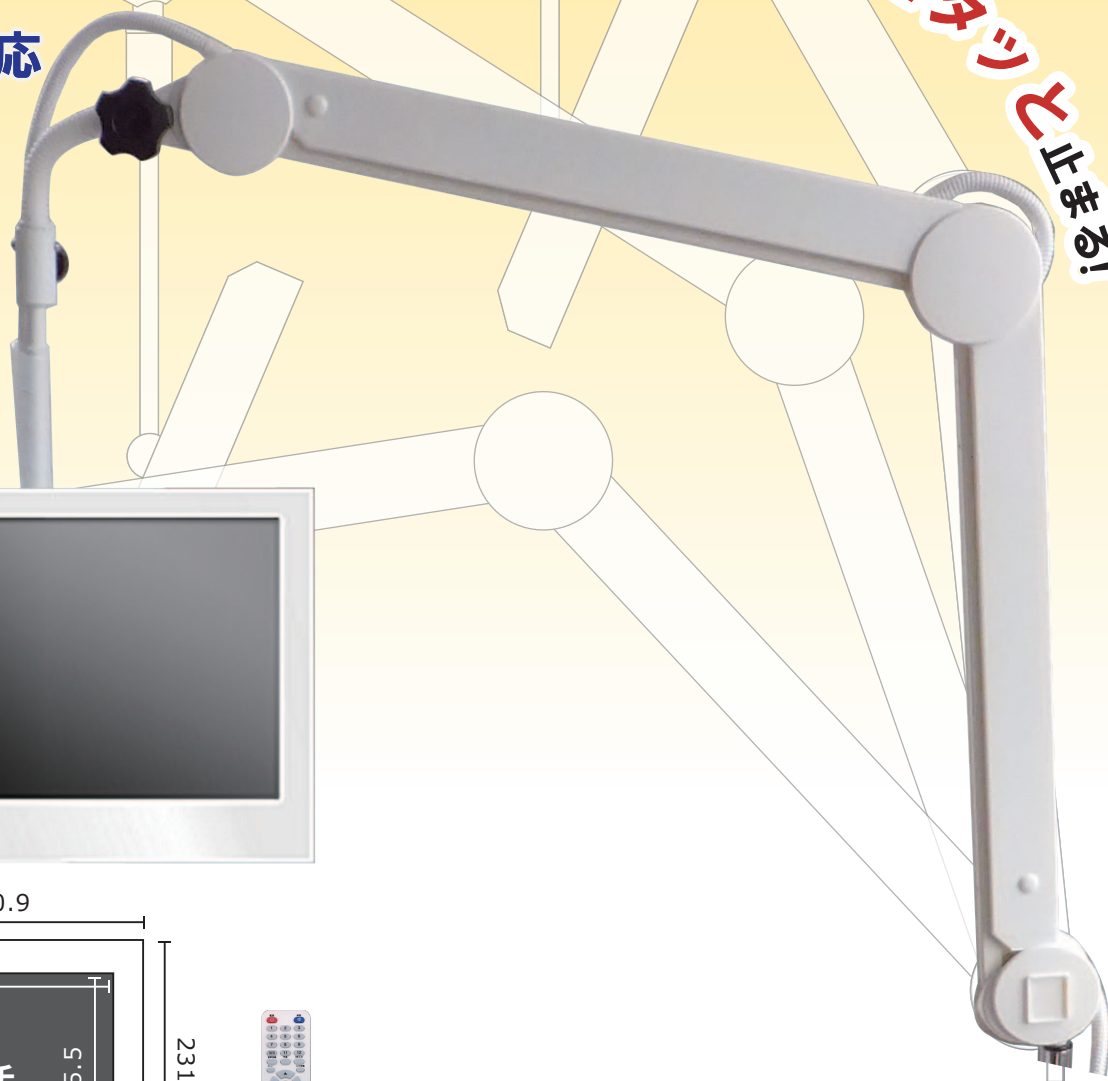

13インチ液晶テレビ ピタッとアーム

寝た姿勢に合わせてテレビを見やすい位置に動かせるので、長時間テレビを見る時も身体への負担が少ないです

- 3波対応（地上・BS・CS）
- フルHD画質
- HDMI入力対応

スムーズと動かしピタッと止まる!

リモコン付属
(無線赤外線)

13.3インチテレビ部仕様

サイズ	外形サイズ：幅340.9 × 高231.9 × 奥41.5 画面サイズ：13.3インチ（約幅294 × 高165.5mm） 画素数：1920×1080(Full HD)
電源	AC100V(DC12V) 50/60Hz
質量（重量）	本体 約0.85kg
受信	地上デジタル、CATV（C13～C63）パススルー対応、BS、CS
番組表表示	電子番組表（EPG）
入力端子	AV入力 X1、HDMI入力 X2、USB X1
出力端子	ヘッドホン端子

ベッドの形状やご要望に合わせて多くのベッドに取付可能です。
(↑写真の取付方法は「ホルダー」)

ピタッとアーム部材質

アーム本体	鉄（焼付け塗装）
アームカバー	プラスチック
アーム部質量	2.3kg