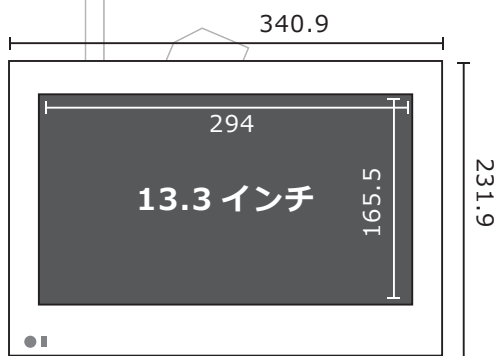

13インチ液晶テレビ ピタッとアーム

寝た姿勢に合わせてテレビを見やすい位置に動かせるので、長時間テレビを見る時も身体への負担が少ないです

- 3波対応（地上・BS・CS）
- フルHD画質
- HDMI入力対応

スムーズと動かしピタッと止まる!

リモコン付属
(無線赤外線)

13.3インチテレビ部仕様

サイズ	外形サイズ：幅340.9 × 高231.9 × 奥41.5 画面サイズ：13.3インチ（約幅294 × 高165.5mm） 画素数：1920×1080(Full HD)
電源	AC100V(DC12V) 50/60Hz
質量（重量）	本体 約0.85kg
受信	地上デジタル、CATV（C13～C63）パススルー対応、BS、CS
番組表表示	電子番組表（EPG）
入力端子	AV入力 X1、HDMI入力 X2、USB X1
出力端子	ヘッドホン端子

ベッドの形状やご要望に合わせて多くのベッドに取付可能です。
(↑写真の取付方法は「ホルダー」)

ピタッとアーム部材質

アーム本体	鉄（焼付け塗装）
アームカバー	プラスチック
アーム部質量	2.3kg