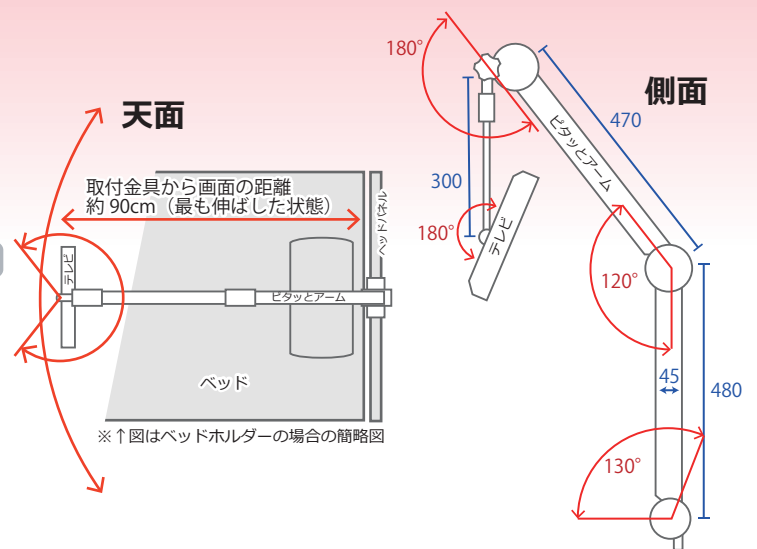

# 13.3インチ液晶テレビ ピタッとアーム

寝た姿勢に合わせてテレビを見やすい位置に動かして、長時間テレビを見る時も身体への負担が少ないです

- 三波対応 (地上・BS・CS)
- フルHD画質 1920×1080
- HDMI入力対応

スムーズに動かしてピタッとアーム

ベッドの形状や用途に合わせた取付金具は数タイプ有り (写真の取付方法は「ベッドホルダー」↑)

### 13.3インチテレビ部仕様

サイズ	外形サイズ：幅340.9 × 高231.9 × 奥41.5 画面サイズ：13.3インチ (約幅294 × 高165.5mm) 画素数：1920×1080(Full HD)
電源	AC100V(DC12V) 50/60Hz
質量 (重量)	本体 約0.85kg
受信	地上デジタル、CATV (C13~C63) パススルー対応 BS、CS
番組表表示	電子番組表 (EPG)
入力端子	AV入力 X1, HDMI入力 X2、USB X1
出力端子	ヘッドホン端子

### ピタッとアーム部材質

アーム本体	鉄 (焼付け塗装)
アームカバー	プラスチック
アーム部質量	2.3kg