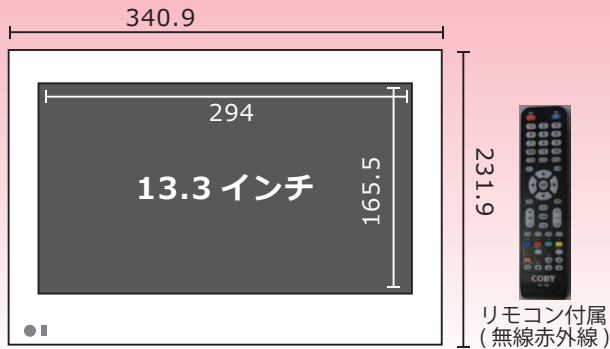

# 13.3インチ液晶テレビ ピタッとアーム

寝た姿勢に合わせてテレビを見やすい位置に動かして、長時間テレビを見る時も身体への負担が少ないです

- 三波対応 (地上・BS・CS)
- フルHD画質 1920×1080
- HDMI入力対応

スムーズに動かしてピタッとアーム

ベッドの形状や用途に合わせた取付金具は数タイプ有り (写真の取付方法は「ベッドホルダー」↑)

### 13.3インチテレビ部仕様

サイズ	外形サイズ：幅340.9 × 高231.9 × 奥41.5 画面サイズ：13.3インチ (約幅294 × 高165.5mm) 画素数：1920×1080(Full HD)
電源	AC100V(DC12V) 50/60Hz
質量 (重量)	本体 約0.85kg
受信	地上デジタル、CATV (C13~C63) パススルー対応 BS、CS
番組表表示	電子番組表 (EPG)
入力端子	AV入力 X1, HDMI入力 X2、USB X1
出力端子	ヘッドホン端子