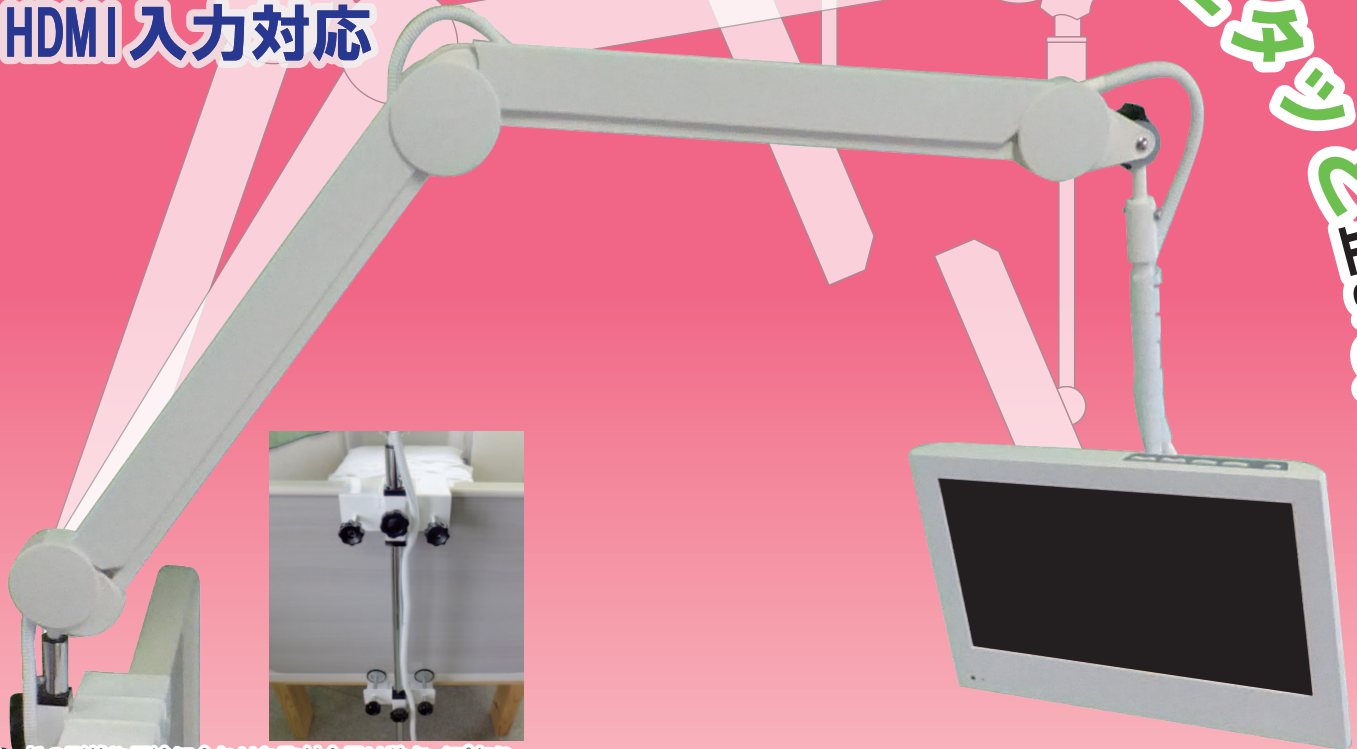

# 13.3インチ液晶テレビ ピタッとアーム

寝た姿勢に合わせてテレビを見やすい位置に動かして、長時間テレビを見る時も身体への負担が少ないです

- 三波対応 (地上・BS・CS)
- フルHD画質 1920×1080
- HDMI入力対応

スムーズに動かしてピタッとアーム

ベッドの形状や用途に合わせた取付金具は数タイプ有り (写真の取付方法は「ベッドホルダー」↑)

### 13.3インチテレビ部仕様

サイズ	外形サイズ：幅340.9 × 高231.9 × 奥41.5 画面サイズ：13.3インチ (約幅294 × 高165.5mm) 画素数：1920×1080(Full HD)
電源	AC100V(DC12V) 50/60Hz
質量 (重量)	本体 約0.85kg
受信	地上デジタル、CATV (C13~C63) パススルー対応 BS、CS
番組表表示	電子番組表 (EPG)
入力端子	AV入力 X1, HDMI入力 X2、USB X1
出力端子	ヘッドホン端子

### ピタッとアーム部材質

アーム本体	鉄 (焼付け塗装)
アームカバー	プラスチック
アーム部質量	2.3kg