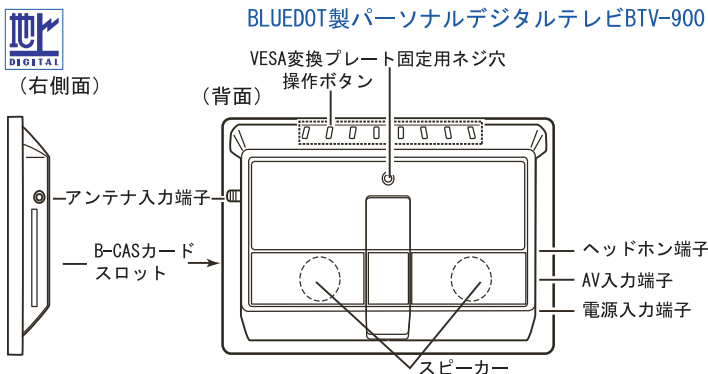

地上デジタル放送対応 スティールアーム9インチ液晶テレビ

LG-900-BTS

ベッドで寝た姿勢でテレビ側を見やすい位置に動かすので無理な姿勢をせずテレビを見れます

テレビの配線をアームに沿ってモールで束ねているので配線が目立ちません

- ・地上デジタル放送対応
- ・AV入力有り (DVDプレーヤー・BSチューナーなど接続可能)
- ・LEDバックライトで視聴時の動作電力がおおよそ10Wと省エネ
- ・地デジ対応アーム式テレビ最安価

■ 9インチ液晶テレビ仕様

サイズ	画面：9V型（LEDバックライト採用） 外形：235×144×30 mm
画素数	800×480画素画素、ワイドVGA
テレビ部重量	約0.53 kg
電源	入力：AC 100～240V 50/60Hz 出力：DC 9V 1.6A ※専用ACアダプターを付属
消費電力	最大時：約15 W 通常視聴時：約10 W（弊社実測値） 待機時：約0.58 W

内蔵のチューナーは地上デジタルのみです