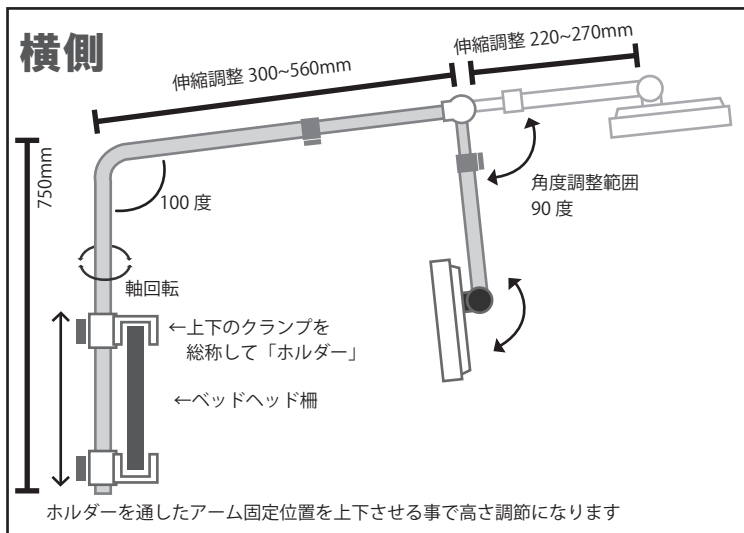

■ スティールアーム寸法・調整範囲・ベッドへの取り付け方法「ホルダー」

取付方法「ホルダー」

スティールアーム素材：スチール鋼管 ABS樹脂