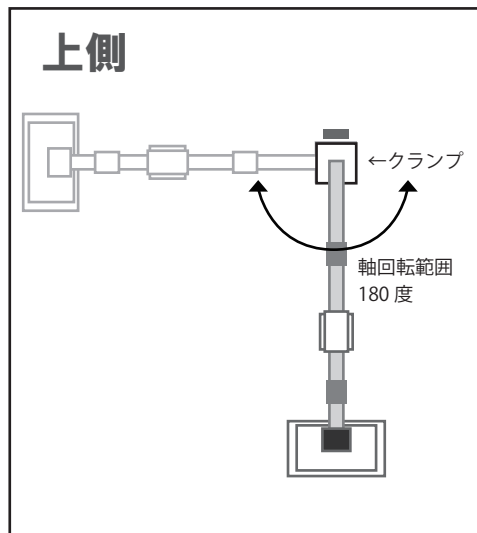

■ 9インチ液晶テレビ仕様

サイズ	画面：9V型（LEDバックライト採用） 外形：235×144×30 mm
画素数	800×480画素画素、ワイドVGA
テレビ部重量	約0.53 kg
電源	入力：AC 100～240V 50/60Hz 出力：DC 9V 1.6A ※専用ACアダプターを付属
消費電力	最大時：約15 W 通常視聴時：約10 W（弊社実測値） 待機時：約0.58 W

内蔵のチューナーは地上デジタルのみです

■ スティールアーム寸法・調整範囲・ベッドへの取り付け方法「ホルダー」

取付方法「ホルダー」

スティールアーム素材：スチール鋼管 ABS樹脂