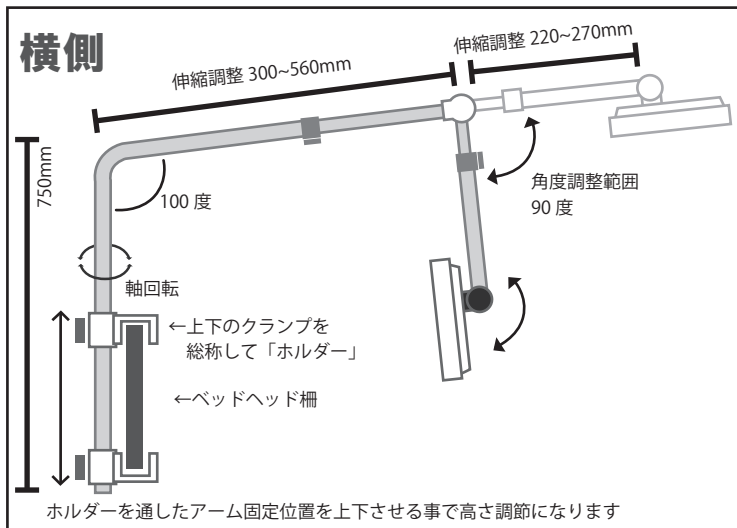

■ スチールアーム寸法・調整範囲・ベッドへの取り付け方法「ホルダー」

取付方法「ホルダー」

スチールアーム素材: スチール鋼管 ABS 樹脂