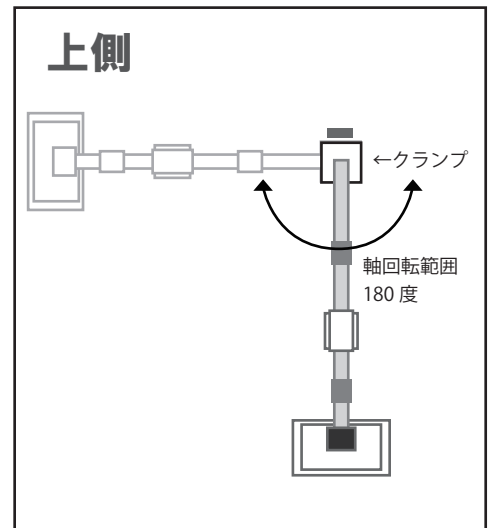

■ スチールアーム寸法・調整範囲・ベッドへの取り付け方法「ホルダー」

取付方法「ホルダー」

スチールアーム素材: スチール鋼管 ABS 樹脂